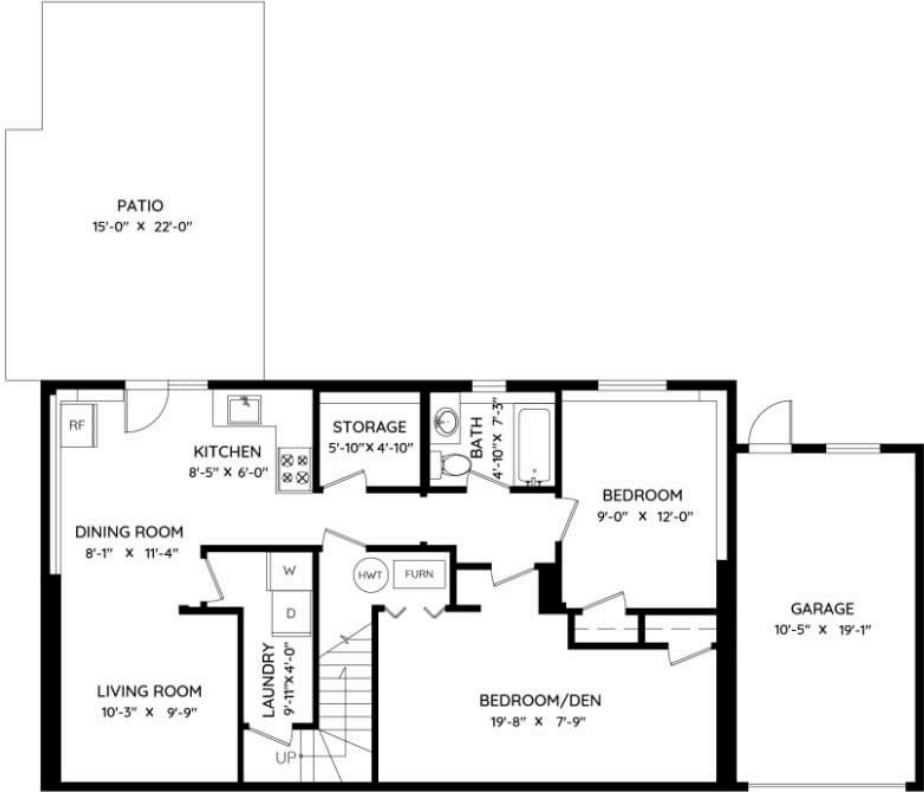

**LOWER FLOOR**  
**966 SQ.FT.**  
 CH: 8'-0"