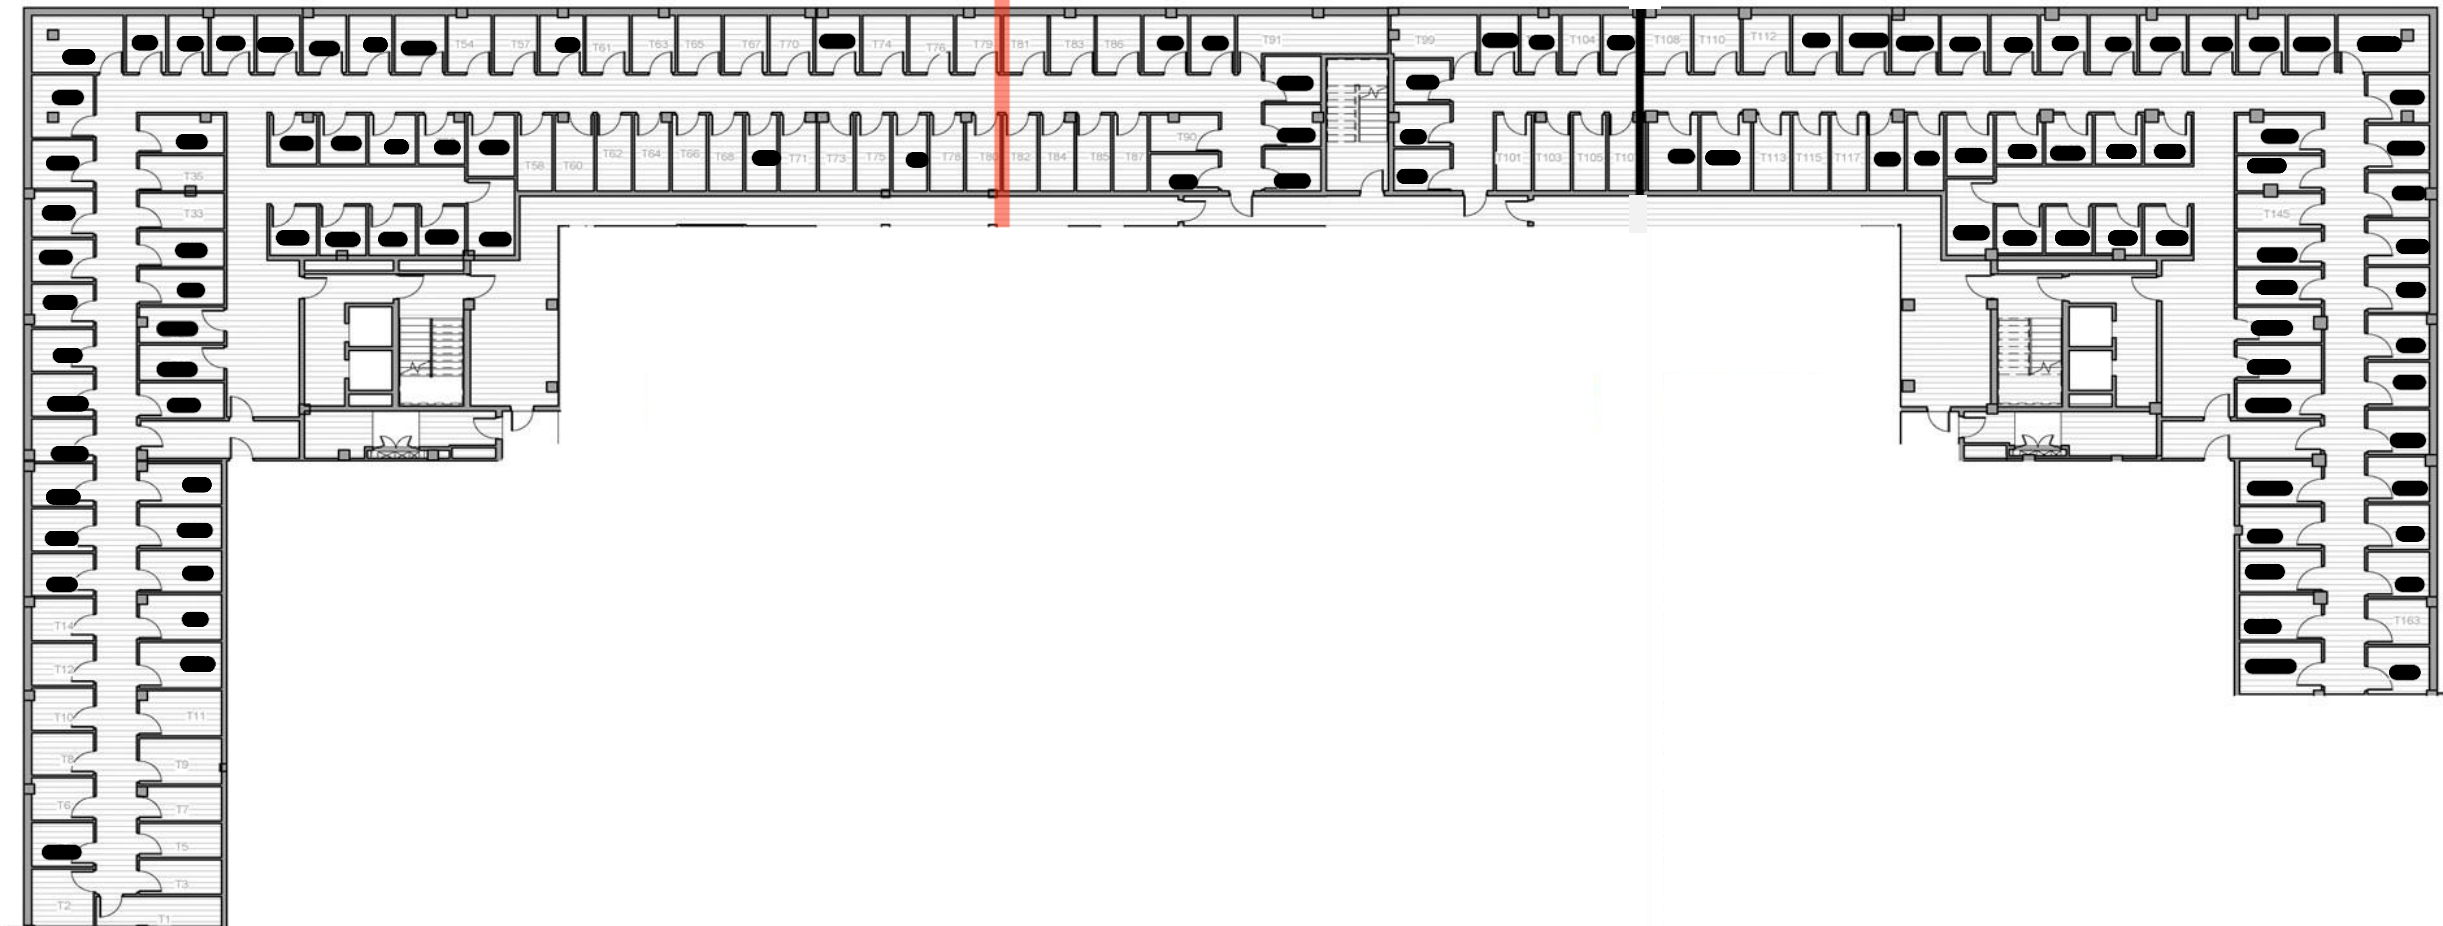

TRASTEROS PARADISE RESORT

PLANTA 1-trasteros

FASE 2

FASE 1

TRASTEROS PARADISE RESORT FASE 1

Type/Tipo	Nº	Floor/Planta	Total m2	Price / Precio	Date/Entrega
TRASTERO	81	Floor 0 / planta 0	4,33	3.900,00 €	30/09/24
TRASTERO	82	Floor 0 / planta 0	4,44	4.000,00 €	30/09/24
TRASTERO	83	Floor 0 / planta 0	4,33	3.900,00 €	30/09/24
TRASTERO	84	Floor 0 / planta 0	4,44	4.000,00 €	30/09/24
TRASTERO	85	Floor 0 / planta 0	4,44	4.000,00 €	30/09/24
TRASTERO	86	Floor 0 / planta 0	4,33	3.900,00 €	30/09/24
TRASTERO	87	Floor 0 / planta 0	4,44	4.000,00 €	30/09/24
TRASTERO	90	Floor 0 / planta 0	4,36	3.900,00 €	30/09/24
TRASTERO	91	Floor 0 / planta 0	8,81	7.900,00 €	30/09/24
TRASTERO	99	Floor 0 / planta 0	8,99	8.100,00 €	30/09/24
TRASTERO	101	Floor 0 / planta 0	4,74	4.300,00 €	30/09/24

Type/Tipo	Nº	Floor/Planta	Total m2	Price / Precio	Date/Entrega
TRASTERO	103	Floor 0 / planta 0	4,72	4.200,00 €	30/09/24
TRASTERO	104	Floor 0 / planta 0	3,79	3.400,00 €	30/09/24
TRASTERO	105	Floor 0 / planta 0	4,31	3.900,00 €	30/09/24
TRASTERO	107	Floor 0 / planta 0	4,71	4.200,00 €	30/09/24
TRASTERO	108	Floor 0 / planta 0	4,58	4.100,00 €	30/09/24
TRASTERO	110	Floor 0 / planta 0	4,58	4.100,00 €	30/09/24
TRASTERO	112	Floor 0 / planta 0	4,58	4.100,00 €	30/09/24
TRASTERO	113	Floor 0 / planta 0	4,58	4.100,00 €	30/09/24
TRASTERO	115	Floor 0 / planta 0	4,58	4.100,00 €	30/09/24
TRASTERO	117	Floor 0 / planta 0	4,58	4.100,00 €	30/09/24
TRASTERO	145	Floor 0 / planta 0	5,09	4.600,00 €	30/09/24