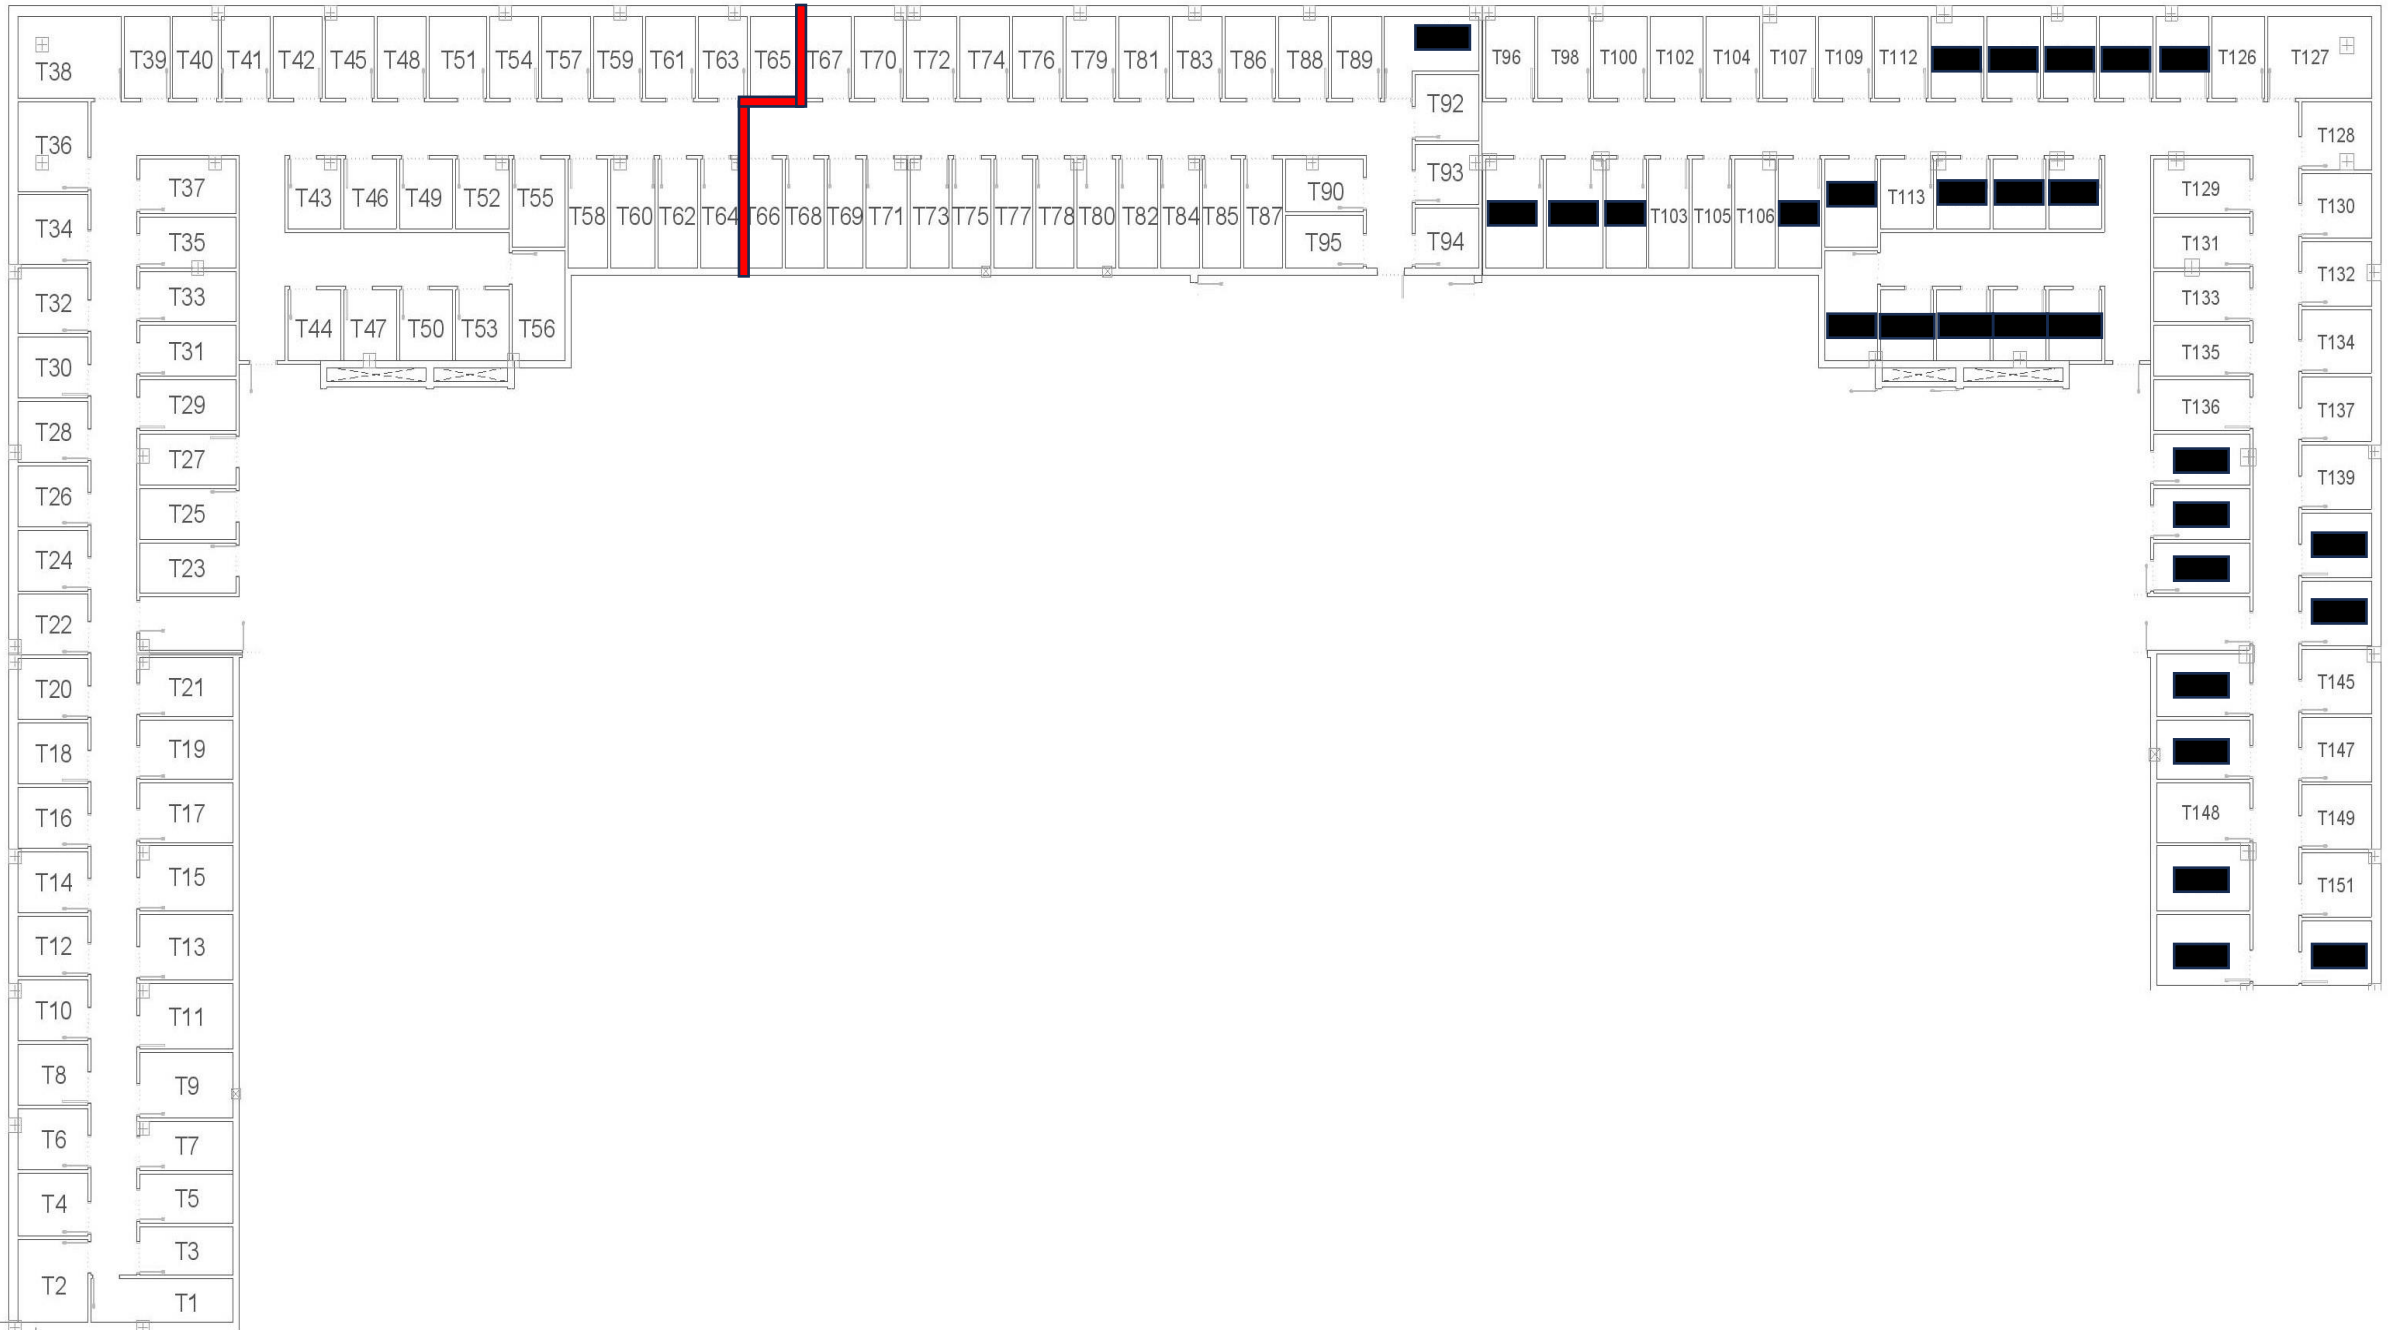

TRASTEROS CRUISE RESORT

FASE 2

FASE 1

TRASTEROS CRUISE RESORT FASE 1

Type/Tipo	Nº	Floor/Planta	Total m2	Price / Precio	Date/Entrega
TRASTERO	66	Floor 0 / planta 0	4,36	3.900 €	30/09/25
TRASTERO	67	Floor 0 / planta 0	4,24	3.800 €	30/09/25
TRASTERO	68	Floor 0 / planta 0	4,36	3.900 €	30/09/25
TRASTERO	69	Floor 0 / planta 0	4,04	3.600 €	30/09/25
TRASTERO	70	Floor 0 / planta 0	4,24	3.800 €	30/09/25
TRASTERO	71	Floor 0 / planta 0	4,68	4.200 €	30/09/25
TRASTERO	72	Floor 0 / planta 0	4,32	3.900 €	30/09/25
TRASTERO	73	Floor 0 / planta 0	4,36	3.900 €	30/09/25
TRASTERO	74	Floor 0 / planta 0	4,32	3.900 €	30/09/25
TRASTERO	75	Floor 0 / planta 0	4,36	3.900 €	30/09/25
TRASTERO	76	Floor 0 / planta 0	4,32	3.900 €	30/09/25

Type/Tipo	Nº	Floor/Planta	Total m2	Price / Precio	Date/Entrega
TRASTERO	77	Floor 0 / planta 0	4.36	3.900 €	30/09/25
TRASTERO	78	Floor 0 / planta 0	4,36	3.900 €	30/09/25
TRASTERO	79	Floor 0 / planta 0	4,32	3.900 €	30/09/25
TRASTERO	80	Floor 0 / planta 0	4.36	3.900 €	30/09/25
TRASTERO	81	Floor 0 / planta 0	4,32	3.900 €	30/09/25
TRASTERO	82	Floor 0 / planta 0	4.36	3.900 €	30/09/25
TRASTERO	83	Floor 0 / planta 0	4,32	3.900 €	30/09/25
TRASTERO	84	Floor 0 / planta 0	4.36	3.900 €	30/09/25
TRASTERO	85	Floor 0 / planta 0	4,36	3.900 €	30/09/25
TRASTERO	86	Floor 0 / planta 0	4,32	3.900 €	30/09/25
TRASTERO	87	Floor 0 / planta 0	4,36	3.900 €	30/09/25

TRASTEROS CRUISE RESORT FASE 1

Type/Tipo	Nº	Floor/Planta	Total m2	Price / Precio	Date/Entrega
TRASTERO	88	Floor 0 / planta 0	4,32	3.900 €	30/09/25
TRASTERO	89	Floor 0 / planta 0	4,32	3.900 €	30/09/25
TRASTERO	90	Floor 0 / planta 0	4,29	3.900 €	30/09/25
TRASTERO	92	Floor 0 / planta 0	4,33	3.900 €	30/09/25
TRASTERO	93	Floor 0 / planta 0	3,96	3.600 €	30/09/25
TRASTERO	94	Floor 0 / planta 0	4,07	3.700 €	30/09/25
TRASTERO	95	Floor 0 / planta 0	4,13	3.700 €	30/09/25
TRASTERO	96	Floor 0 / planta 0	4,2	3.800 €	30/09/25
TRASTERO	98	Floor 0 / planta 0	4,57	4.100 €	30/09/25