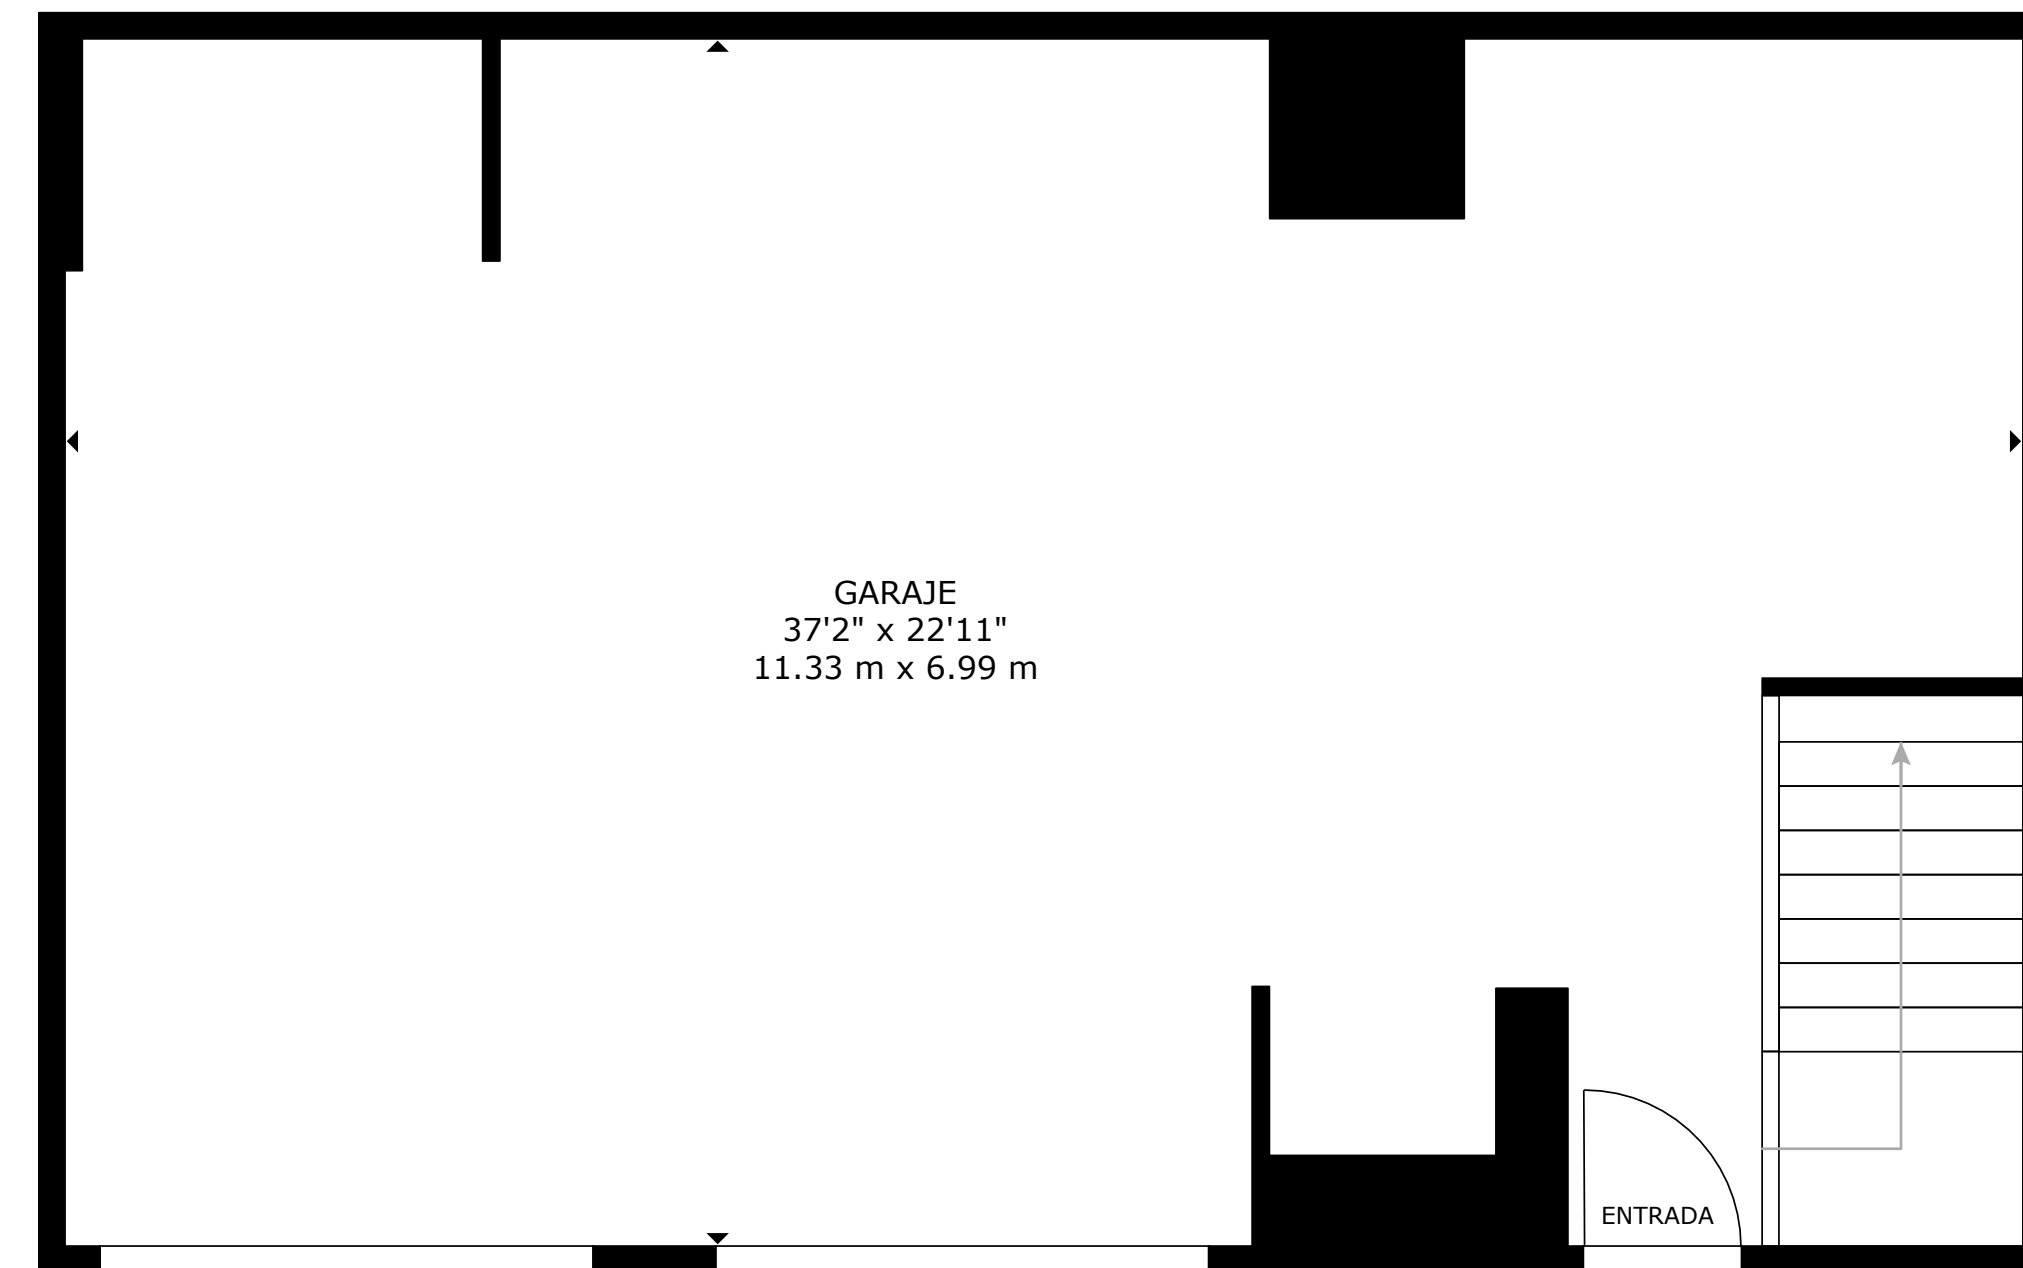

PLANTA 3

PLANTA 4

PLANTA 1

PLANTA 2

ÁREA INTERNA BRUTA
 PLANTA 2: 1,248 sq. ft, 115 m², PLANTA 3: 1,301 sq. ft, 120 m²
 PLANTA 4: 200 sq. ft, 18 m², TOTAL: 2,749 sq. ft, 253 m²
 ÁREAS EXCLUIDAS: GARAJE: 852 sq. ft, 79 m², PATIO: 127 sq. ft, 11 m²
 LOS TAMAÑOS Y LAS DIMENSIONES SON APROXIMADAS Y PUEDEN VARIAR EN ALGUNOS CASOS.