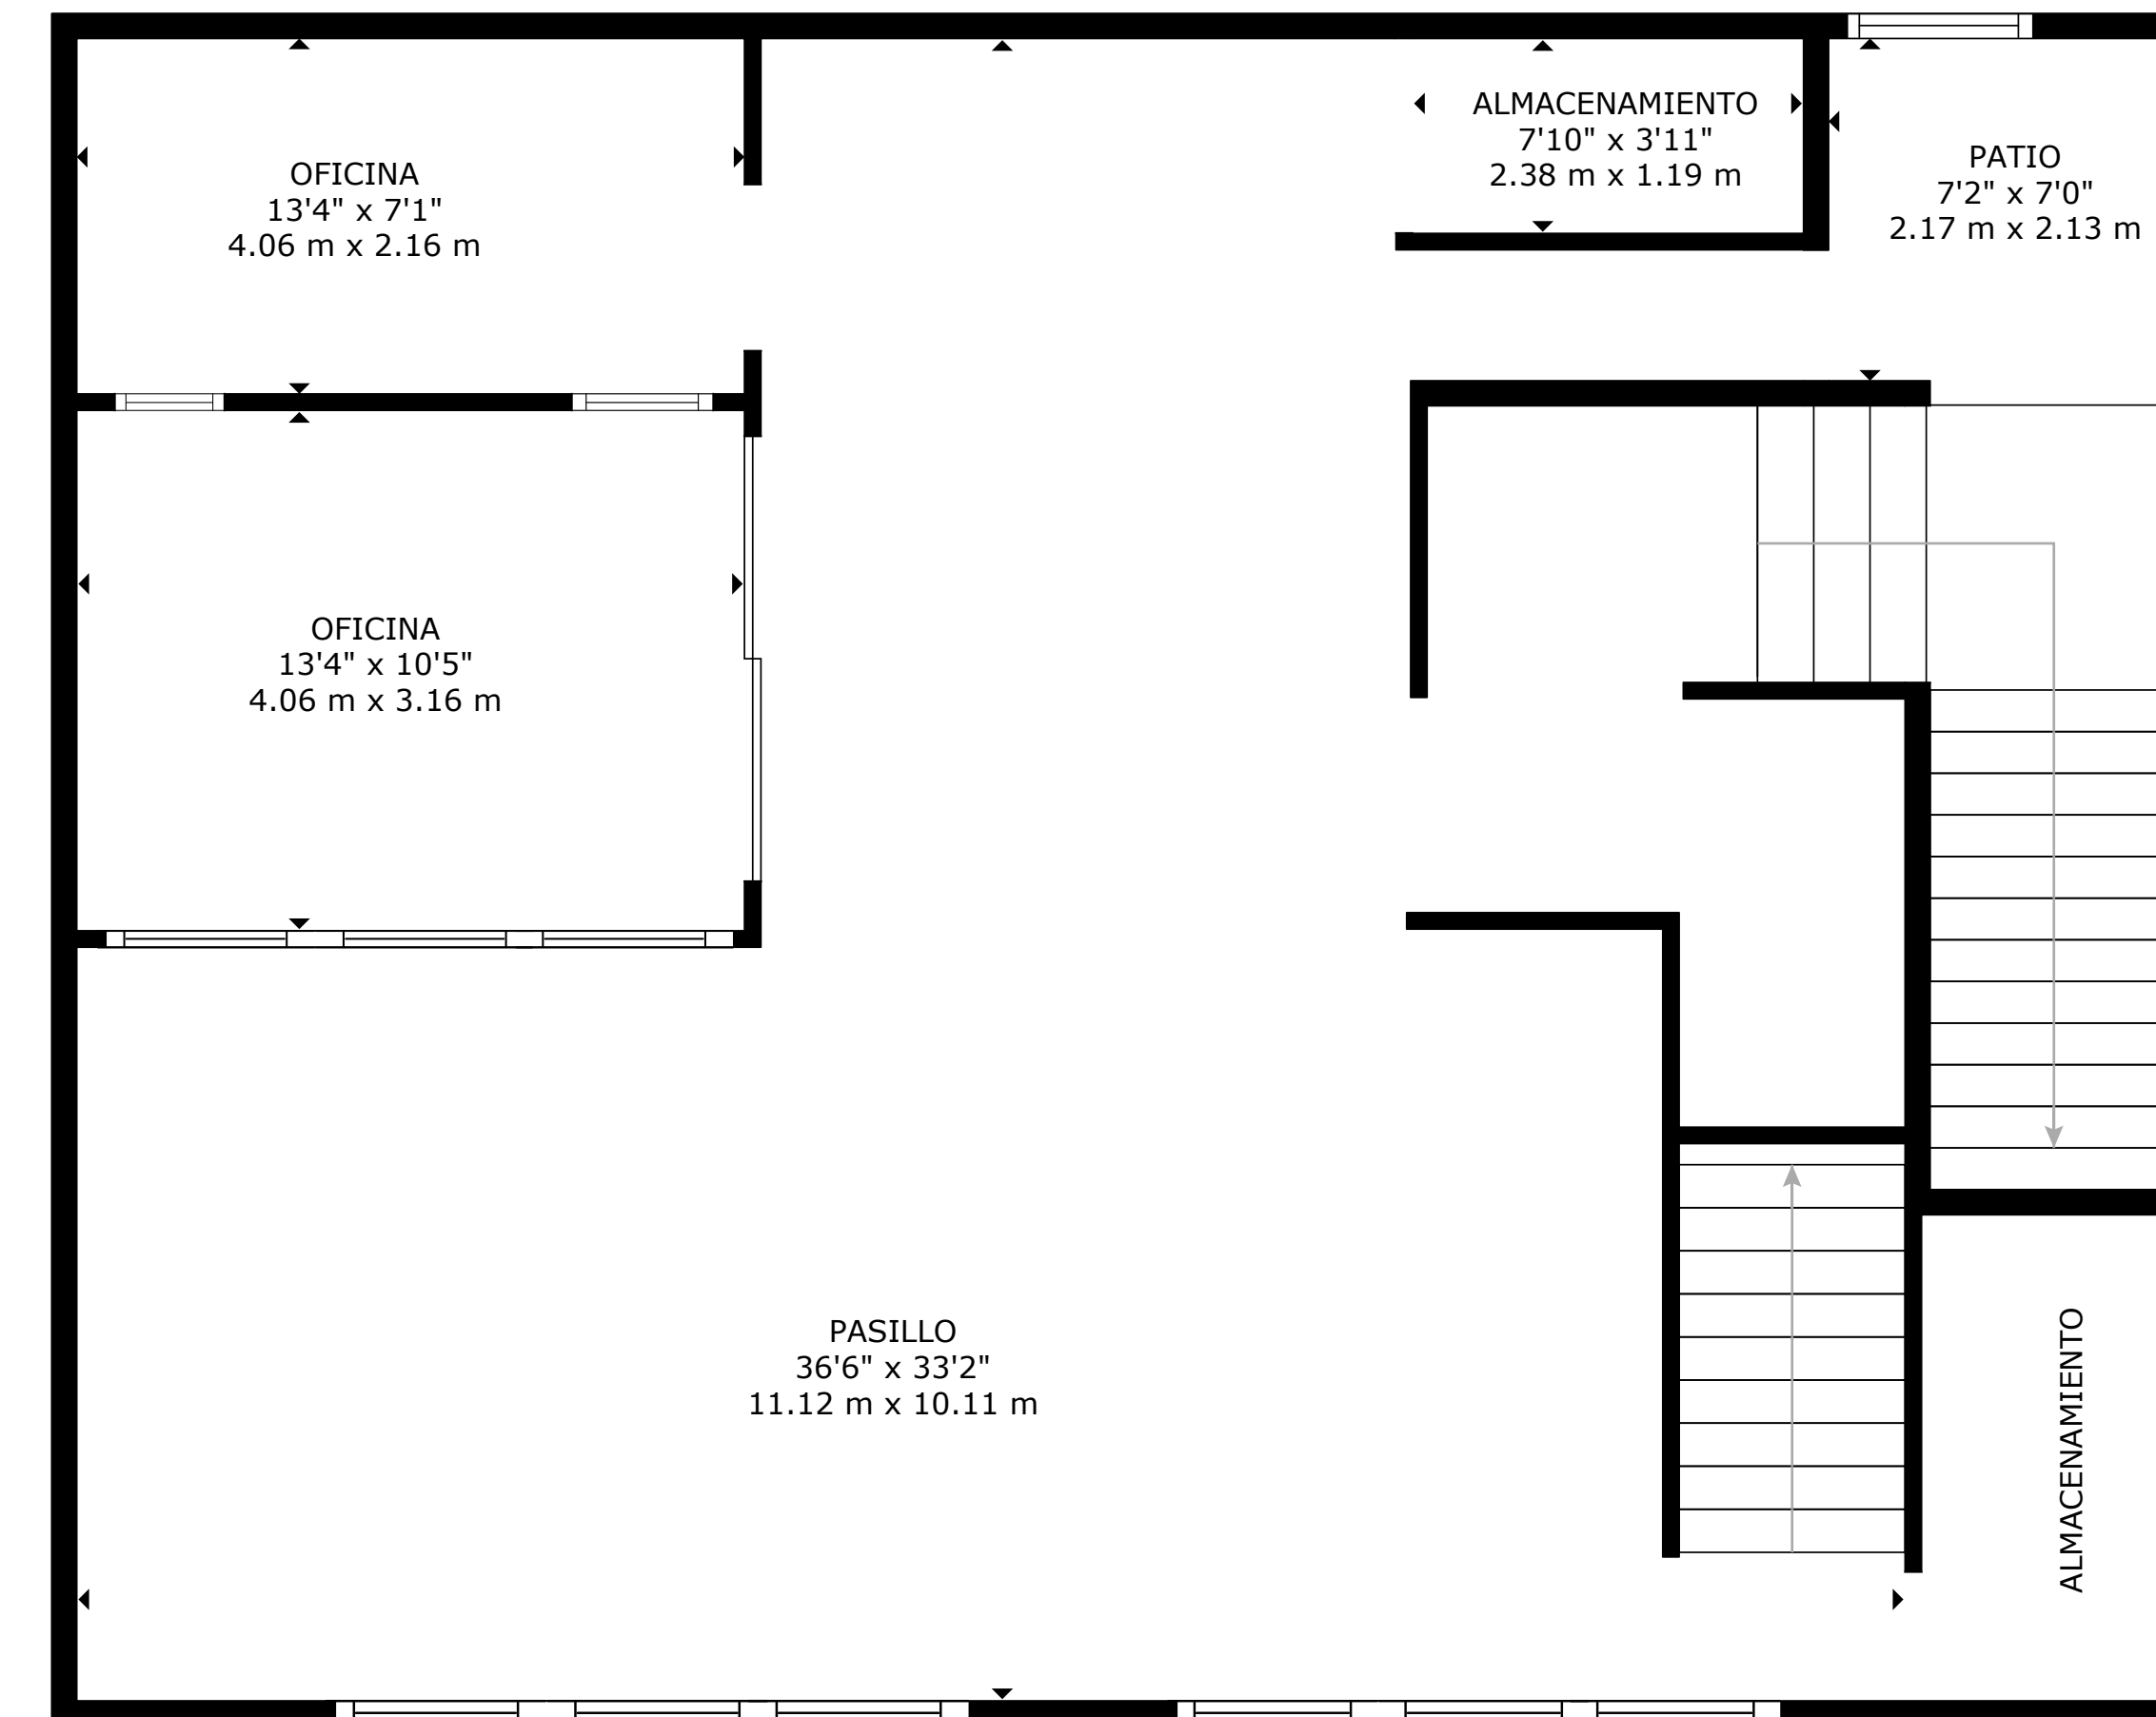

PLANTA 3

PLANTA 4

PLANTA 1

PLANTA 2

ÁREA INTERNA BRUTA
 PLANTA 2: 1,248 sq. ft, 115 m², PLANTA 3: 1,301 sq. ft, 120 m²
 PLANTA 4: 200 sq. ft, 18 m², TOTAL: 2,749 sq. ft, 253 m²
 ÁREAS EXCLUIDAS: GARAJE: 852 sq. ft, 79 m², PATIO: 127 sq. ft, 11 m²
 LOS TAMAÑOS Y LAS DIMENSIONES SON APROXIMADAS Y PUEDEN VARIAR EN ALGUNOS CASOS.