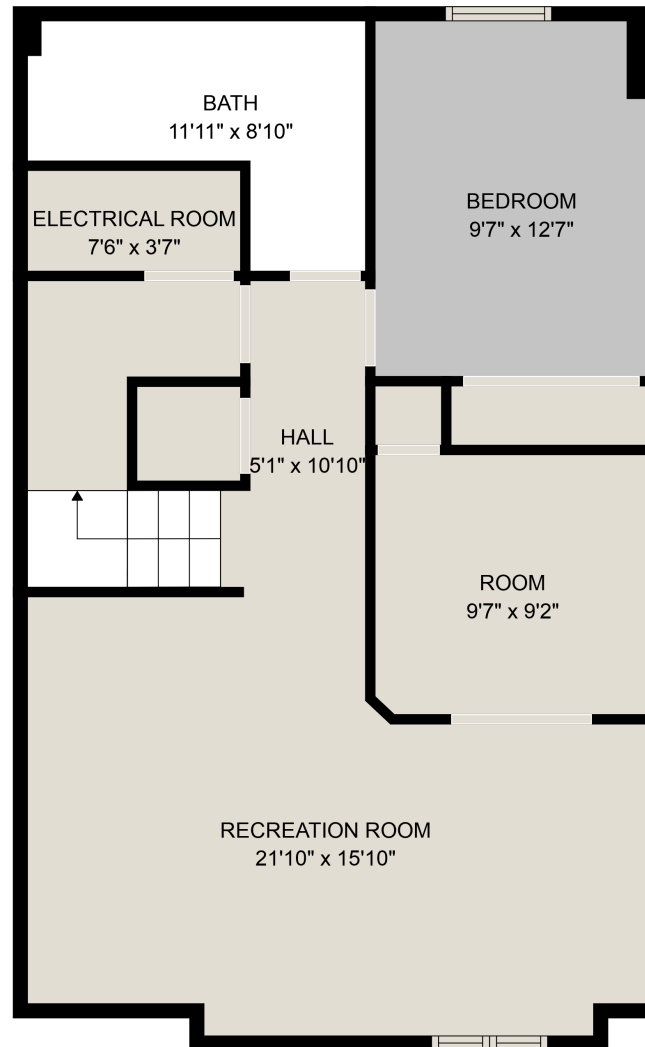

CENTURY 21

5542 Chinook St

Julianne Verschuur
6049914158

julianneperschuur@gmail.com

Estimated Areas:
Below Main: 856 sq. ft
Main Floor: 856 sq. ft
Above Main: 887 sq. ft
Total: 2599 Sq. Ft

CENTURY 21.

5542 Chinook St

Julianne Verschuur

6049914158

julianneverschuur@gmail.com

Estimated Areas:

Below Main: 856 sq. ft

Main Floor: 856 sq. ft

Above Main: 887 sq. ft

Total: 2599 Sq. Ft

CENTURY 21.

5542 Chinook St

Julianne Verschuur

6049914158

julianneperschuur@gmail.com

Estimated Areas:
Below Main: 856 sq. ft
Main Floor: 856 sq. ft
Above Main: 887 sq. ft
Total: 2599 Sq. Ft

5542 Chinook St