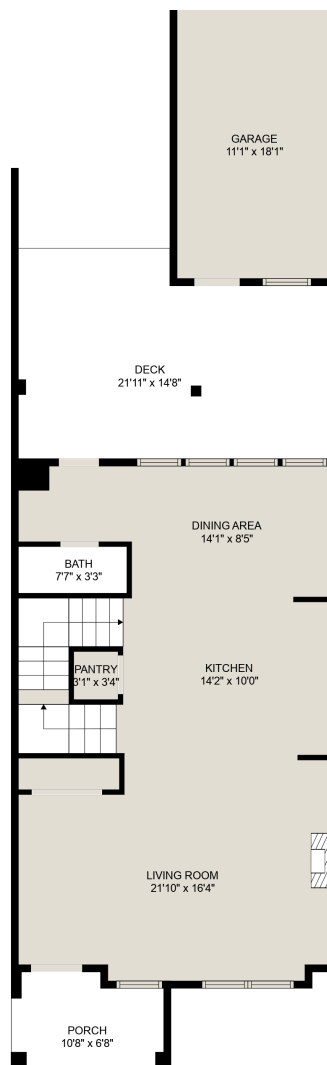

CENTURY 21

5542 Chinook St

Julianne Verschuur
6049914158

julianneperschuur@gmail.com

Estimated Areas:
Below Main: 856 sq. ft
Main Floor: 856 sq. ft
Above Main: 887 sq. ft
Total: 2599 Sq. Ft

CENTURY 21.

5542 Chinook St

Julianne Verschuur

6049914158

julianneverschuur@gmail.com

Estimated Areas:

Below Main: 856 sq. ft

Main Floor: 856 sq. ft

Above Main: 887 sq. ft

Total: 2599 Sq. Ft

CENTURY 21.

5542 Chinook St

Julianne Verschuur

6049914158

julianneperschuur@gmail.com

Estimated Areas:
Below Main: 856 sq. ft
Main Floor: 856 sq. ft
Above Main: 887 sq. ft
Total: 2599 Sq. Ft

5542 Chinook St