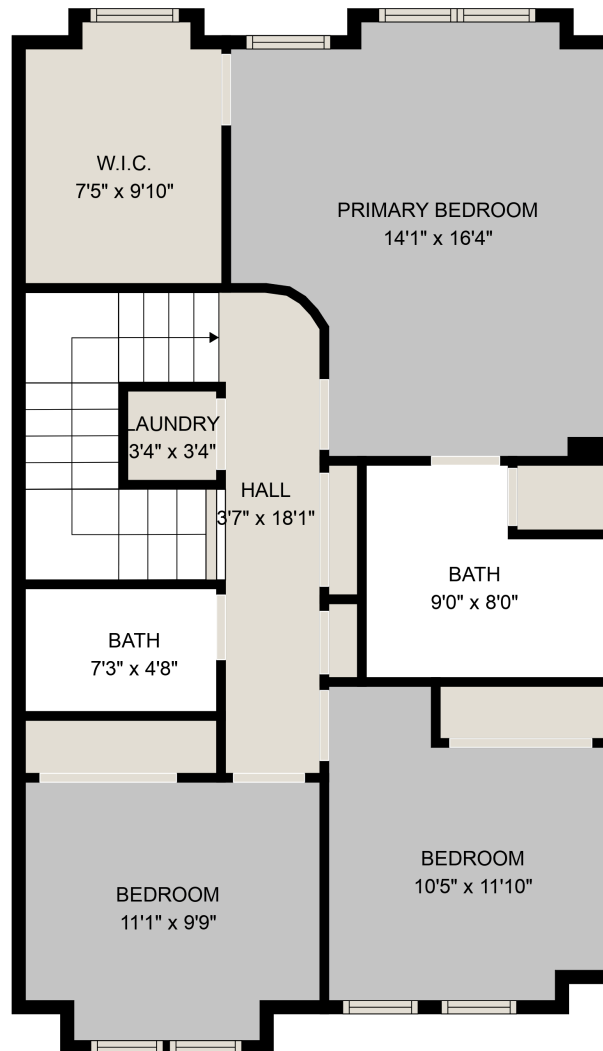

CENTURY 21

5542 Chinook St

Julianne Verschuur
6049914158

julianneperschuur@gmail.com

Estimated Areas:
Below Main: 856 sq. ft
Main Floor: 856 sq. ft
Above Main: 887 sq. ft
Total: 2599 Sq. Ft

CENTURY 21.

5542 Chinook St

Julianne Verschuur

6049914158

julianneverschuur@gmail.com

Estimated Areas:

Below Main: 856 sq. ft

Main Floor: 856 sq. ft

Above Main: 887 sq. ft

Total: 2599 Sq. Ft

CENTURY 21.

5542 Chinook St

Julianne Verschuur

6049914158

julianneperschuur@gmail.com

Estimated Areas:
Below Main: 856 sq. ft
Main Floor: 856 sq. ft
Above Main: 887 sq. ft
Total: 2599 Sq. Ft

5542 Chinook St