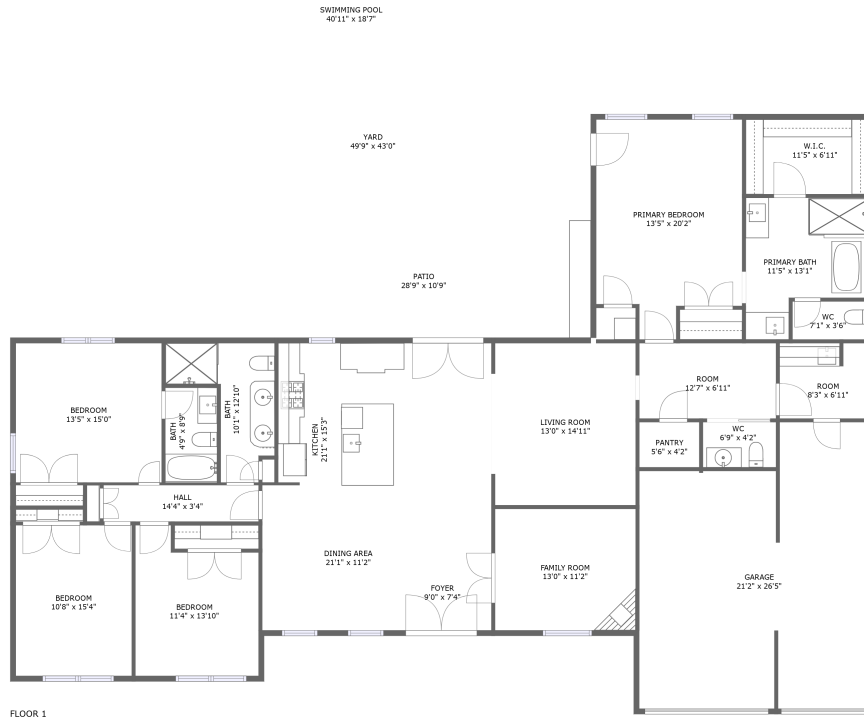

## Property Summary

 **1** garages

 **4** bedrooms

 **3** bathrooms

 **1** half baths

 **1** floors

 **2,456**  
Gross Living Area sqft

 **3,296**  
total sqft