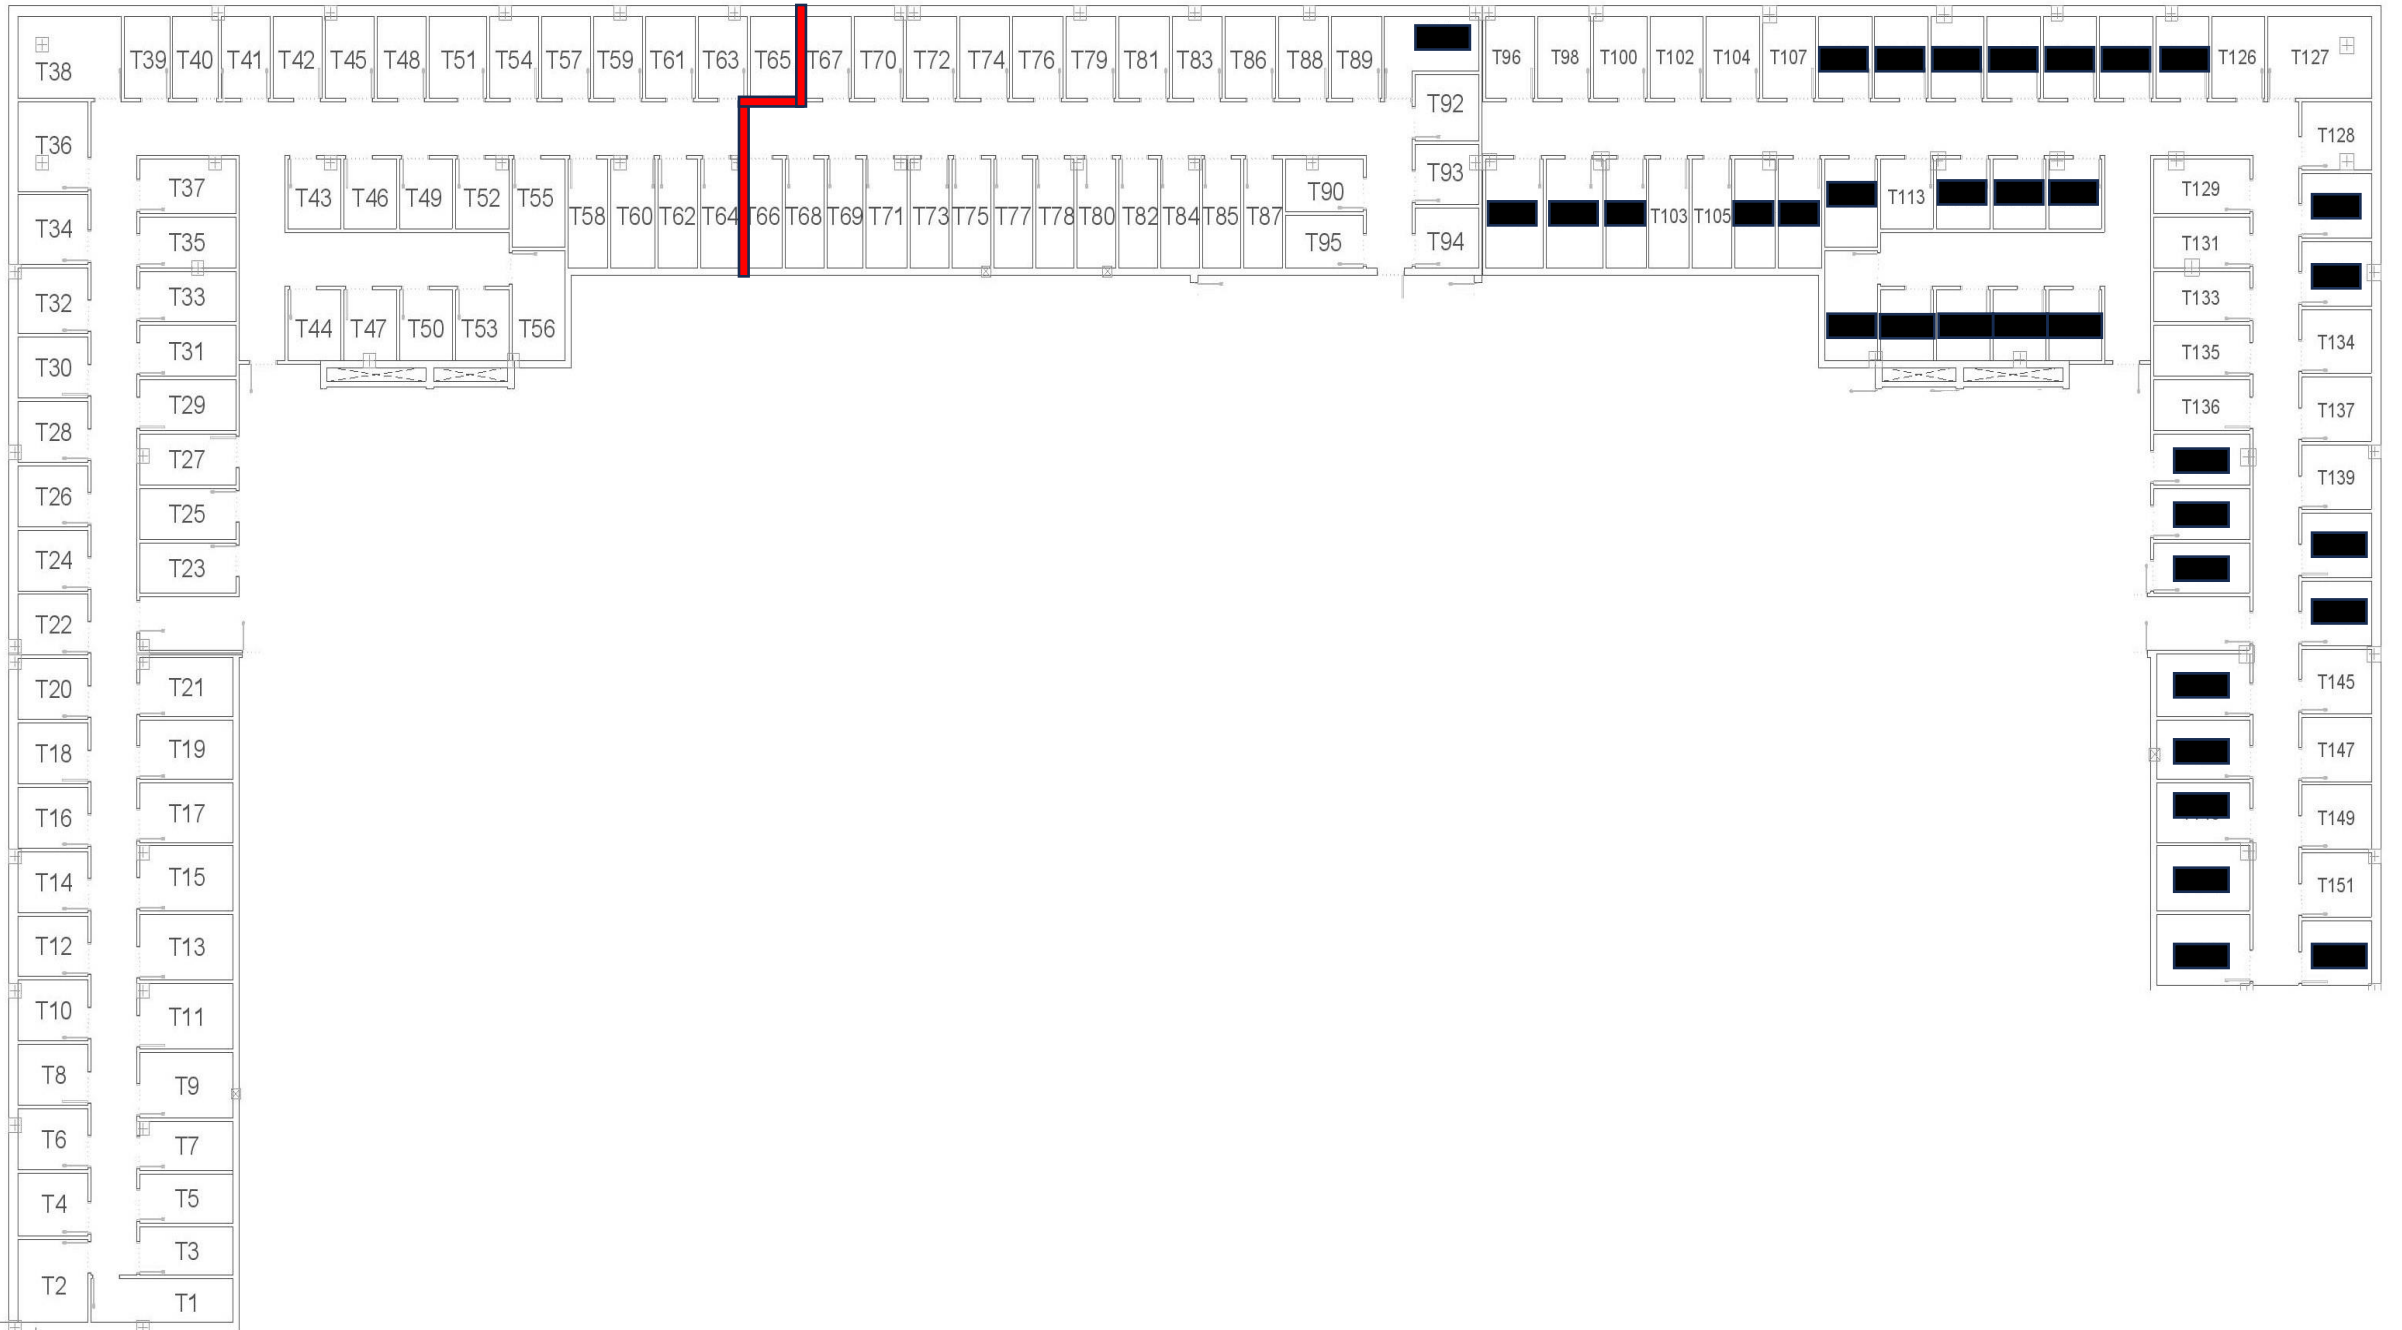

TRASTEROS CRUISE RESORT

FASE 2

FASE 1

TRASTEROS CRUISE RESORT FASE 1

Type/Tipo	Nº	Floor/Planta	Total m2	Price / Precio	Date/Entrega
TRASTERO	66	Floor 0 / planta 0	4,36	3.900 €	30/09/25
TRASTERO	67	Floor 0 / planta 0	4,24	3.800 €	30/09/25
TRASTERO	68	Floor 0 / planta 0	4,36	3.900 €	30/09/25
TRASTERO	69	Floor 0 / planta 0	4,04	3.600 €	30/09/25
TRASTERO	70	Floor 0 / planta 0	4,24	3.800 €	30/09/25
TRASTERO	71	Floor 0 / planta 0	4,68	4.200 €	30/09/25
TRASTERO	72	Floor 0 / planta 0	4,32	3.900 €	30/09/25
TRASTERO	73	Floor 0 / planta 0	4,36	3.900 €	30/09/25
TRASTERO	74	Floor 0 / planta 0	4,32	3.900 €	30/09/25
TRASTERO	75	Floor 0 / planta 0	4,36	3.900 €	30/09/25
TRASTERO	76	Floor 0 / planta 0	4,32	3.900 €	30/09/25

Type/Tipo	Nº	Floor/Planta	Total m2	Price / Precio	Date/Entrega
TRASTERO	77	Floor 0 / planta 0	4.36	3.900 €	30/09/25
TRASTERO	78	Floor 0 / planta 0	4,36	3.900 €	30/09/25
TRASTERO	79	Floor 0 / planta 0	4,32	3.900 €	30/09/25
TRASTERO	80	Floor 0 / planta 0	4.36	3.900 €	30/09/25
TRASTERO	81	Floor 0 / planta 0	4,32	3.900 €	30/09/25
TRASTERO	82	Floor 0 / planta 0	4.36	3.900 €	30/09/25
TRASTERO	83	Floor 0 / planta 0	4,32	3.900 €	30/09/25
TRASTERO	84	Floor 0 / planta 0	4.36	3.900 €	30/09/25
TRASTERO	85	Floor 0 / planta 0	4,36	3.900 €	30/09/25
TRASTERO	86	Floor 0 / planta 0	4,32	3.900 €	30/09/25
TRASTERO	87	Floor 0 / planta 0	4,36	3.900 €	30/09/25

TRASTEROS CRUISE RESORT FASE 1

Type/Tipo	Nº	Floor/Planta	Total m2	Price / Precio	Date/Entrega
TRASTERO	88	Floor 0 / planta 0	4,32	3.900 €	30/09/25
TRASTERO	89	Floor 0 / planta 0	4,32	3.900 €	30/09/25
TRASTERO	90	Floor 0 / planta 0	4,29	3.900 €	30/09/25
TRASTERO	92	Floor 0 / planta 0	4,33	3.900 €	30/09/25
TRASTERO	93	Floor 0 / planta 0	3,96	3.600 €	30/09/25
TRASTERO	94	Floor 0 / planta 0	4,07	3.700 €	30/09/25
TRASTERO	95	Floor 0 / planta 0	4,13	3.700 €	30/09/25
TRASTERO	96	Floor 0 / planta 0	4,2	3.800 €	30/09/25
TRASTERO	98	Floor 0 / planta 0	4,57	4.100 €	30/09/25