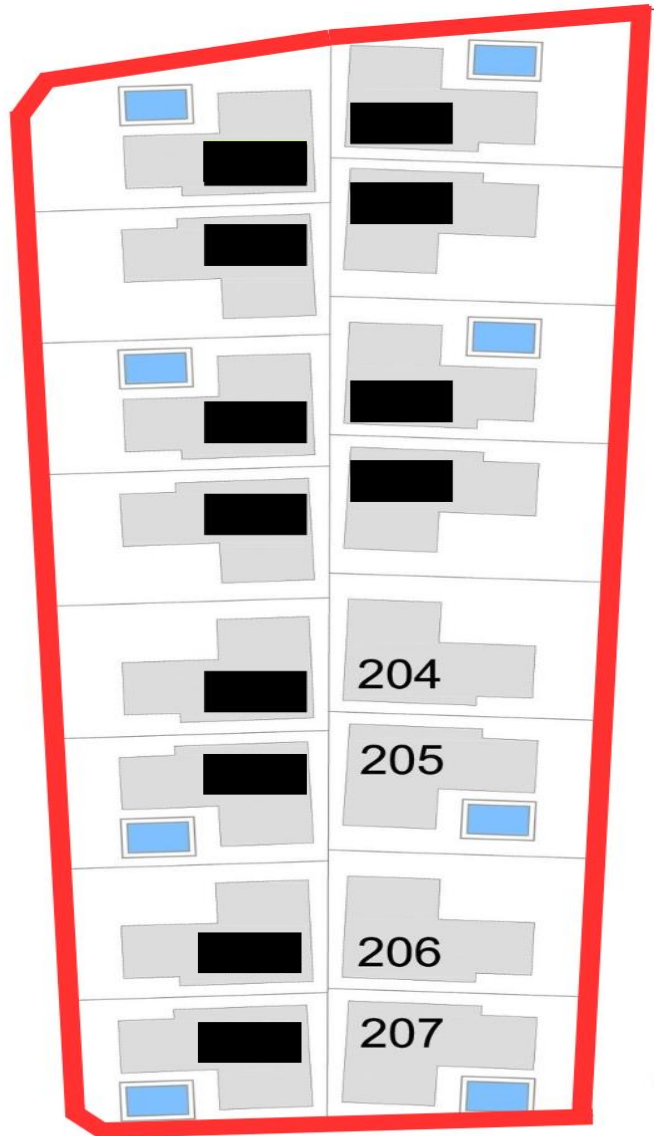

**VILLAS DE LA SAL**

# VILLAS DE LA SAL

Type/Tipo	Nº	Orientation /Orientación	Rooms /Dorm	Baths/ Baños	Porch /Porche	Built M2 /M2 Constr.	Garden / Jardín m2	Solarium m2	Total m2	Price / Precio	Date/Fecha	Piscina/ Swimmingpool
VILLA	204	Northwest /Noroeste	3	2	11,33	107,32	155,45	86,45	323,43	369.900,00 €	30/09/2025	Extra
VILLA	205	Northwest /Noroeste	3	2	11,33	107,32	135,29	86,45	315,59	369.900,00 €	30/09/2025	Extra
VILLA	206	Northwest /Noroeste	3	2	11,33	107,32	140,23	86,45	307,77	369.900,00 €	30/09/2025	Extra
VILLA	207	Northwest /Noroeste	3	2	11,33	107,32	97,3	86,45	276,13	379.900,00 €	30/09/2025	Extra

PLANTA BAJA

C/TCHAIKOVSKI

PLANTA CUBIERTA

# VILLA