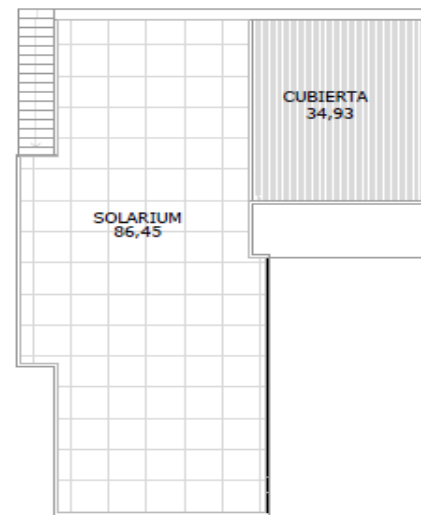

# VILLAS DE LA SAL

Type/Tipo	Nº	Orientation /Orientación	Rooms /Dorm	Baths/ Baños	Porch /Porche	Built M2 /M2 Constr.	Garden / Jardín m2	Solarium m2	Total m2	Price / Precio	Date/Fecha	Piscina/ Swimmingpool
VILLA	204	Northwest /Noroeste	3	2	11,33	107,32	155,45	86,45	323,43	369.900,00 €	30/09/2025	Extra
VILLA	205	Northwest /Noroeste	3	2	11,33	107,32	135,29	86,45	315,59	369.900,00 €	30/09/2025	Extra
VILLA	206	Northwest /Noroeste	3	2	11,33	107,32	140,23	86,45	307,77	369.900,00 €	30/09/2025	Extra
VILLA	207	Northwest /Noroeste	3	2	11,33	107,32	97,3	86,45	276,13	379.900,00 €	30/09/2025	Extra

PLANTA BAJA

C/TCHAIKOVSKI

PLANTA CUBIERTA