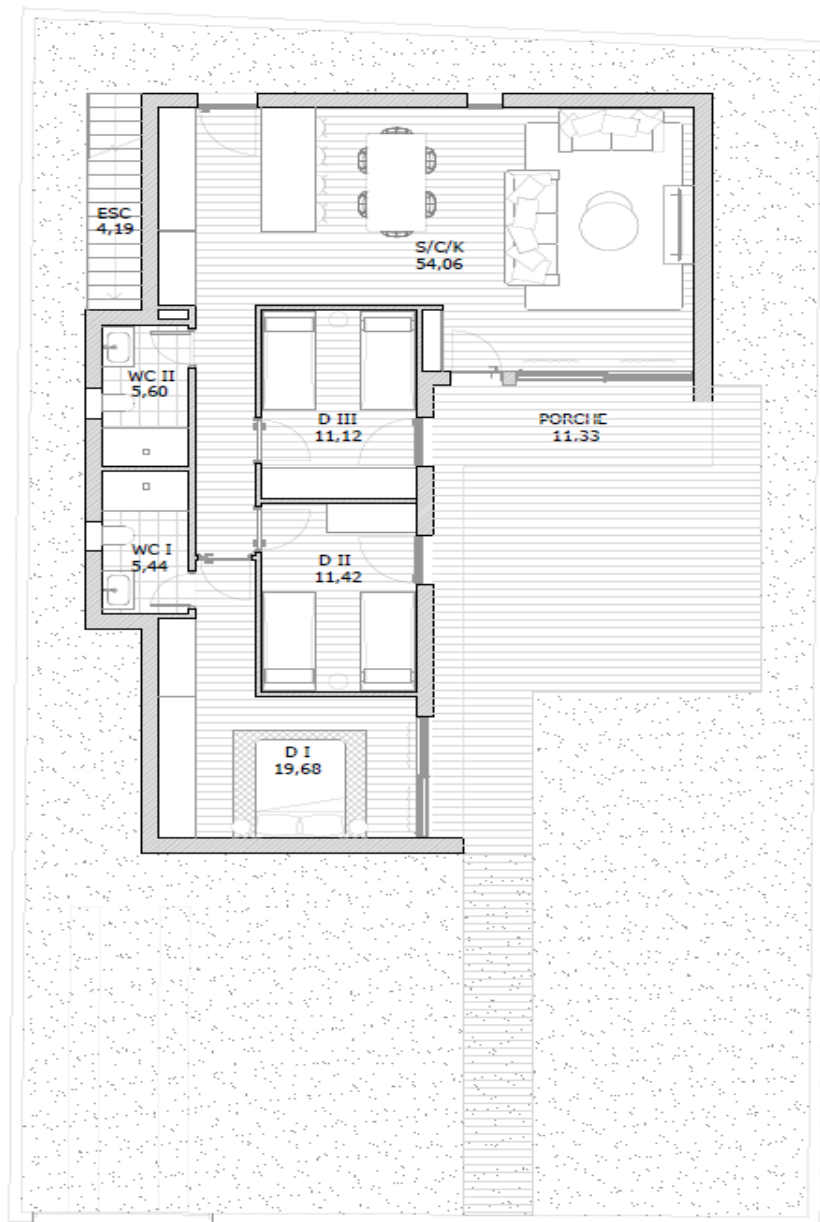

# VILLAS DE LA SAL

Type/Tipo	Nº	Orientation /Orientación	Rooms /Dorm	Baths/ Baños	Porch /Porche	Built M2 /M2 Constr.	Garden / Jardín m2	Solarium m2	Total m2	Price / Precio	Date/Fecha	Piscina/ Swimmingpool
VILLA	204	Northwest /Noroeste	3	2	11,33	107,32	155,45	86,45	323,43	369.900,00 €	30/09/2025	Extra
VILLA	205	Northwest /Noroeste	3	2	11,33	107,32	135,29	86,45	315,59	369.900,00 €	30/09/2025	Extra
VILLA	206	Northwest /Noroeste	3	2	11,33	107,32	140,23	86,45	307,77	369.900,00 €	30/09/2025	Extra
VILLA	207	Northwest /Noroeste	3	2	11,33	107,32	97,3	86,45	276,13	379.900,00 €	30/09/2025	Extra

PLANTA BAJA

C/TCHAIKOVSKI

PLANTA CUBIERTA