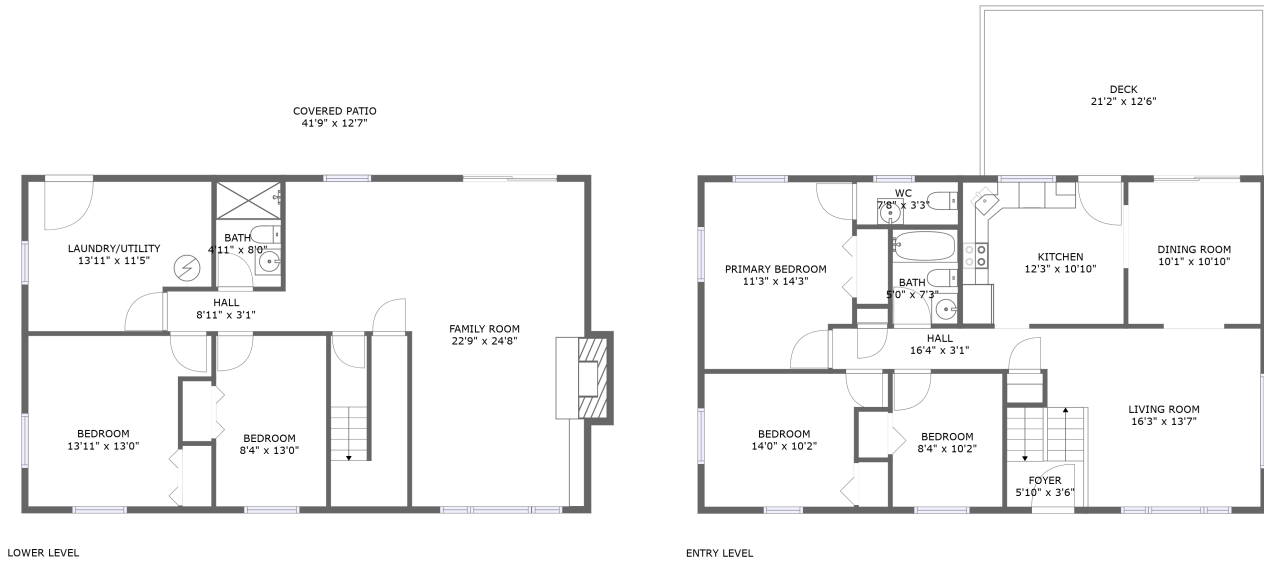

## Property summary

 **0** Garages

 **5** Bedrooms

 **2** Bathrooms

 **1** Half baths

 **2** Floors

 **2,067** Gross living area sqft

 **2,922** Total sqft