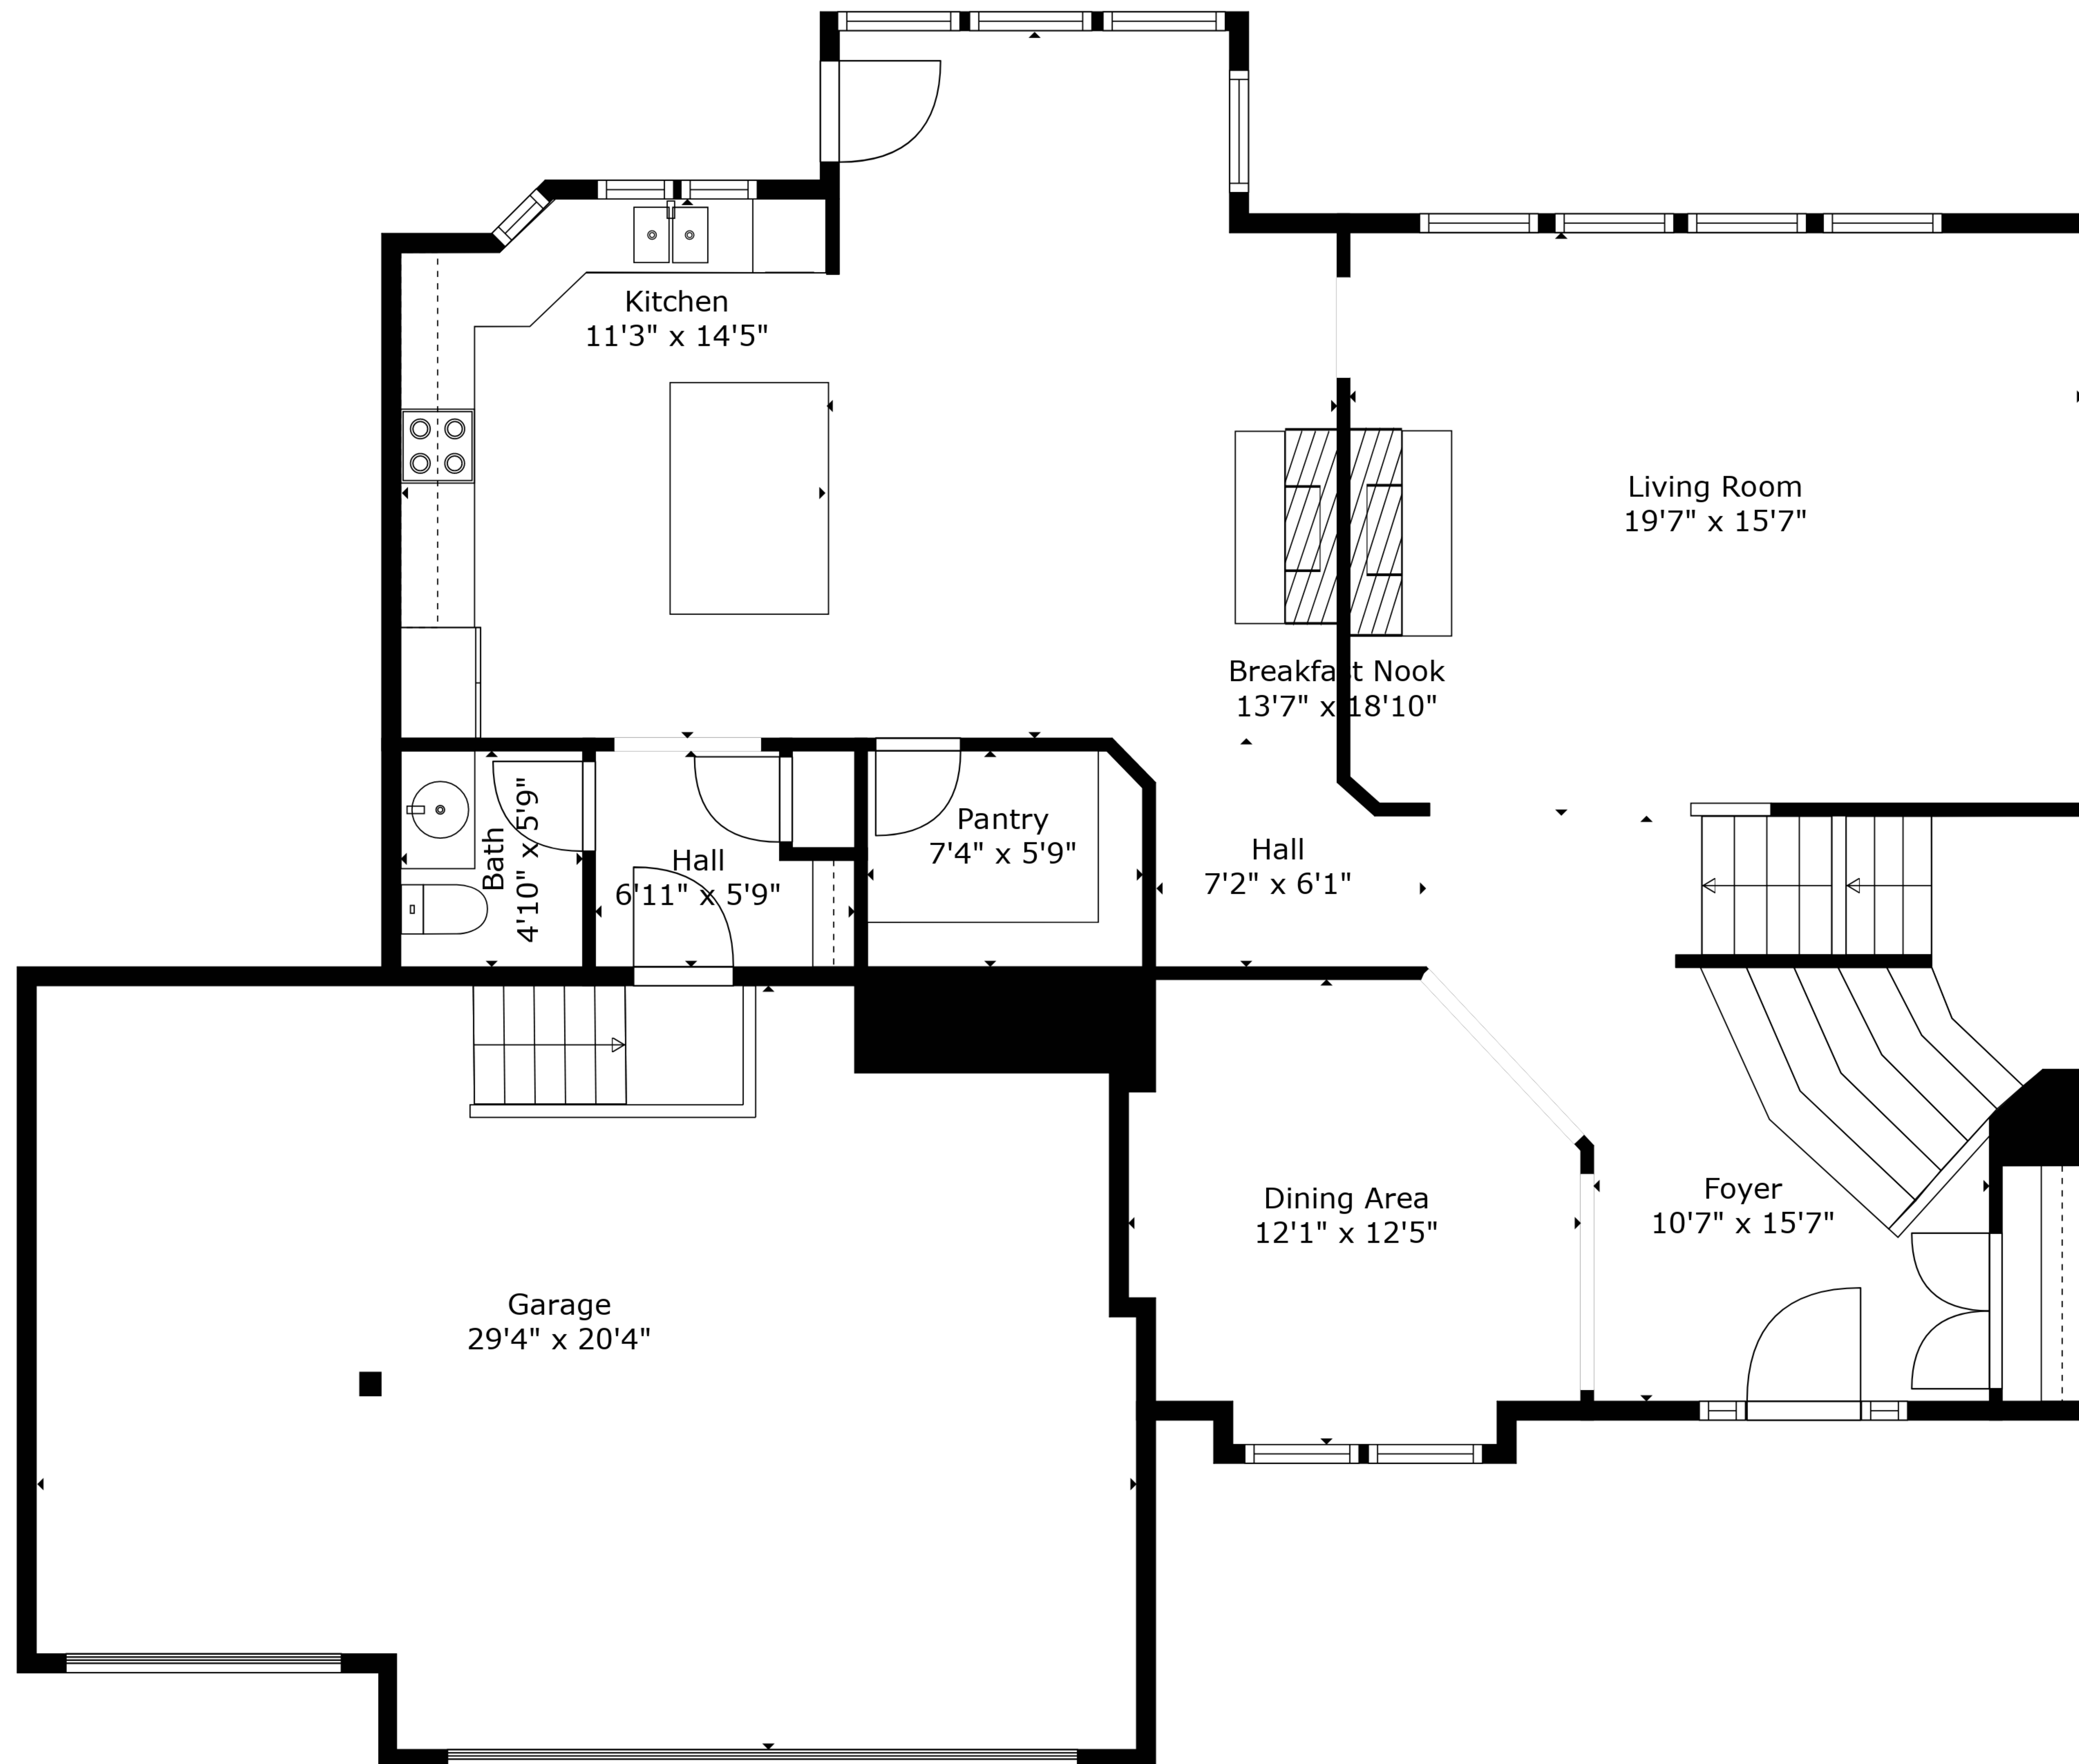

**Floor Plan & Measurements**

25106 W 85 Terr  
Lenexa, KS 66227

**Floor Plan & Measurements**  
25106 W 85 Terr  
Lenexa, KS 66227

**Floor Plan & Measurements**

25106 W 85 Terr  
 Lenexa, KS 66227

Floor 2

Floor 3

Floor 1

**Floor Plan & Measurements**  
 25106 W 85 Terr  
 Lenexa, KS 66227