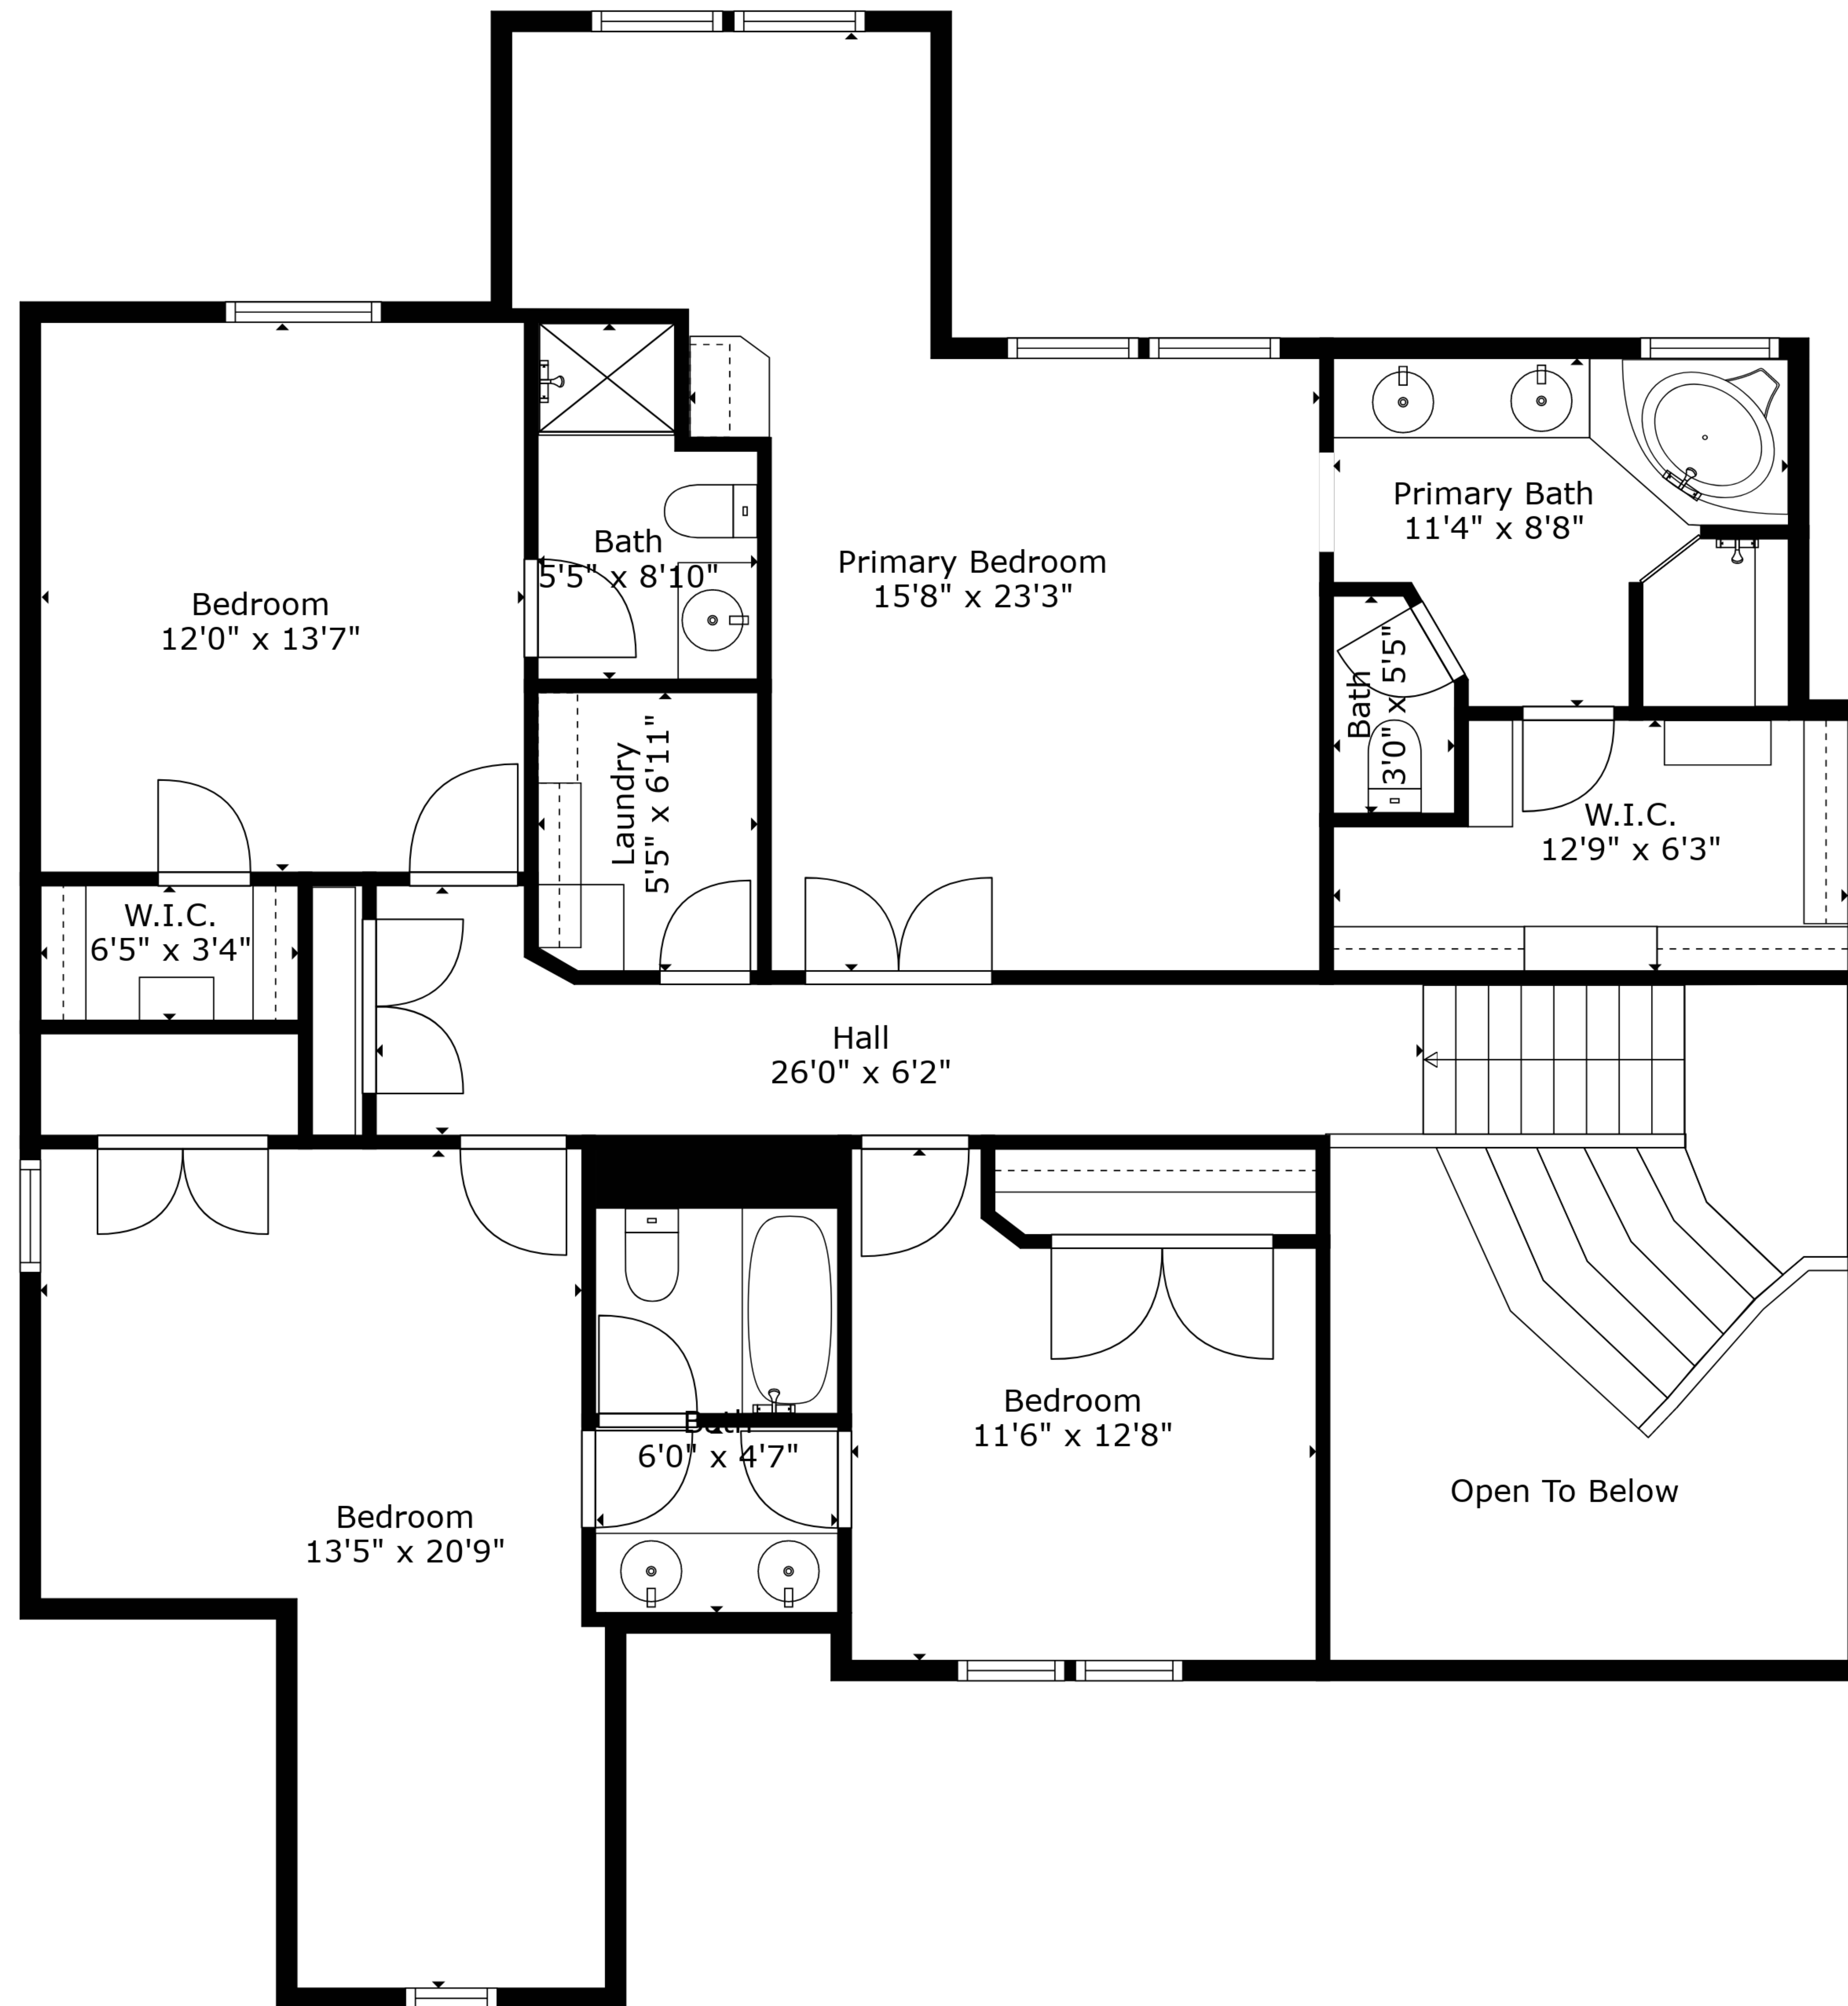

**Floor Plan & Measurements**

25106 W 85 Terr  
Lenexa, KS 66227

**Floor Plan & Measurements**  
25106 W 85 Terr  
Lenexa, KS 66227

**Floor Plan & Measurements**

25106 W 85 Terr  
 Lenexa, KS 66227

Floor 2

Floor 3

Floor 1

**Floor Plan & Measurements**  
 25106 W 85 Terr  
 Lenexa, KS 66227