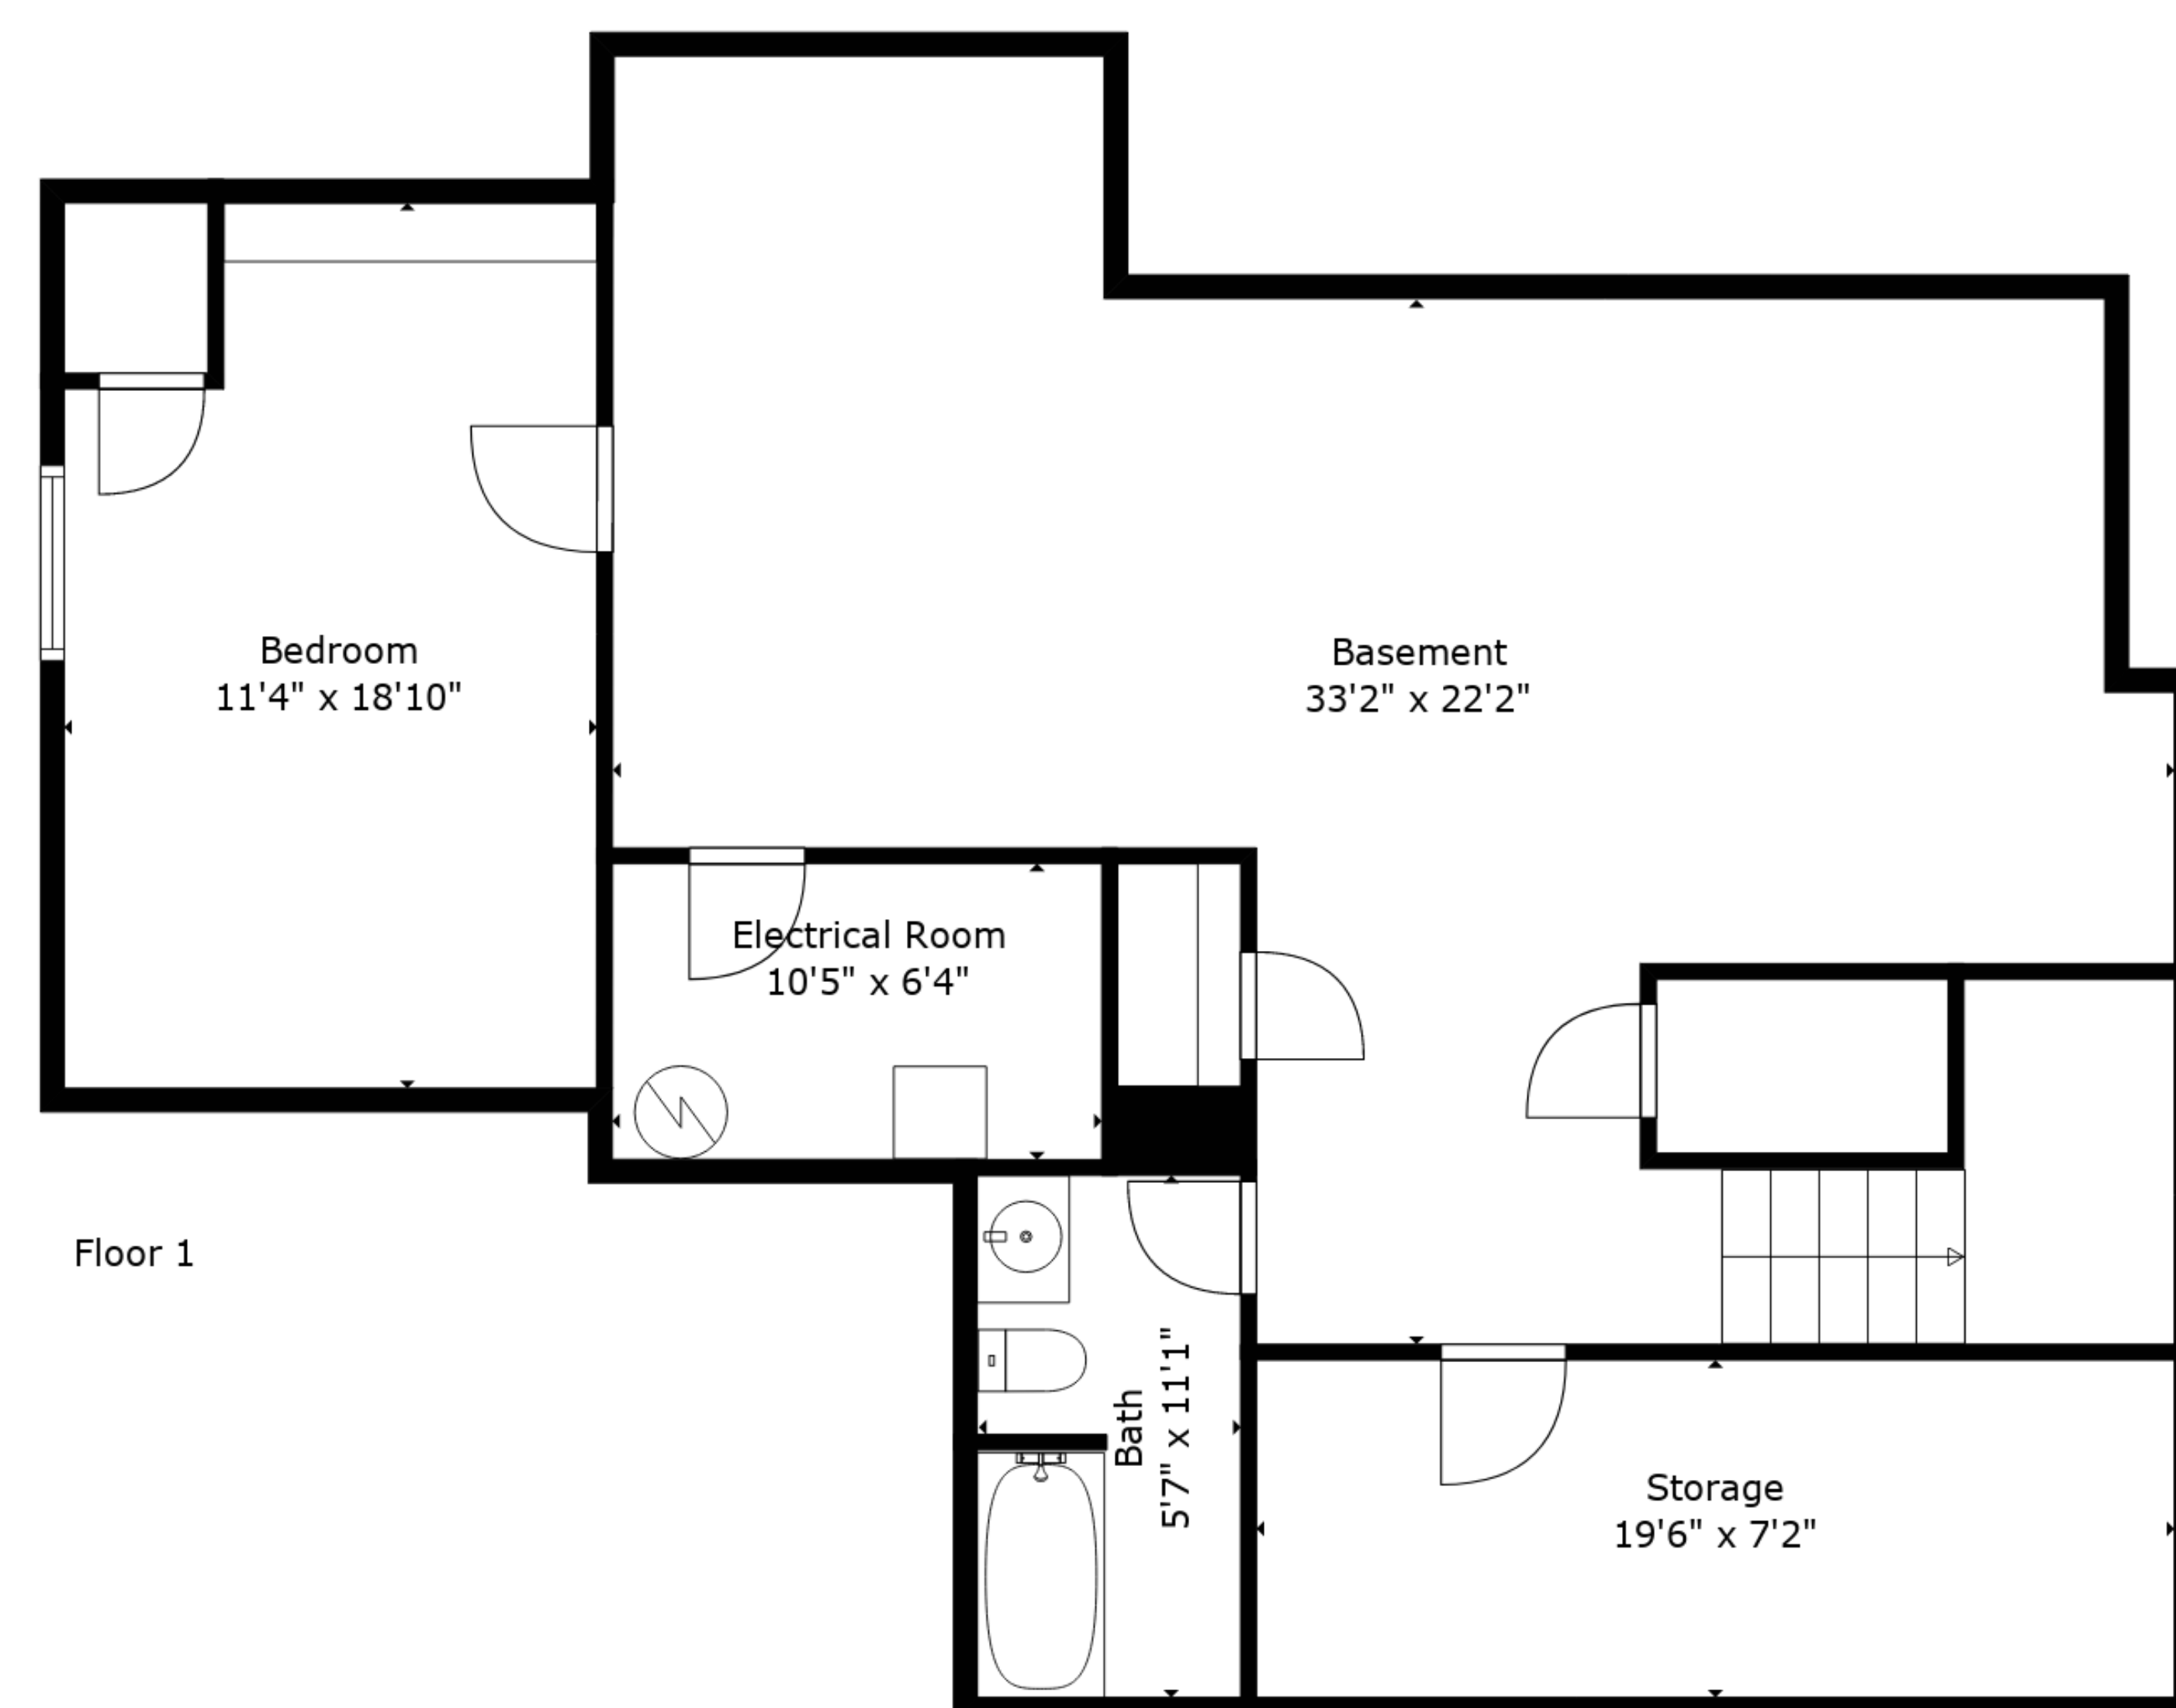

**Floor Plan & Measurements**

25106 W 85 Terr  
Lenexa, KS 66227

**Floor Plan & Measurements**  
25106 W 85 Terr  
Lenexa, KS 66227

**Floor Plan & Measurements**

25106 W 85 Terr  
 Lenexa, KS 66227

Floor 2

Floor 3

Floor 1

**Floor Plan & Measurements**  
 25106 W 85 Terr  
 Lenexa, KS 66227