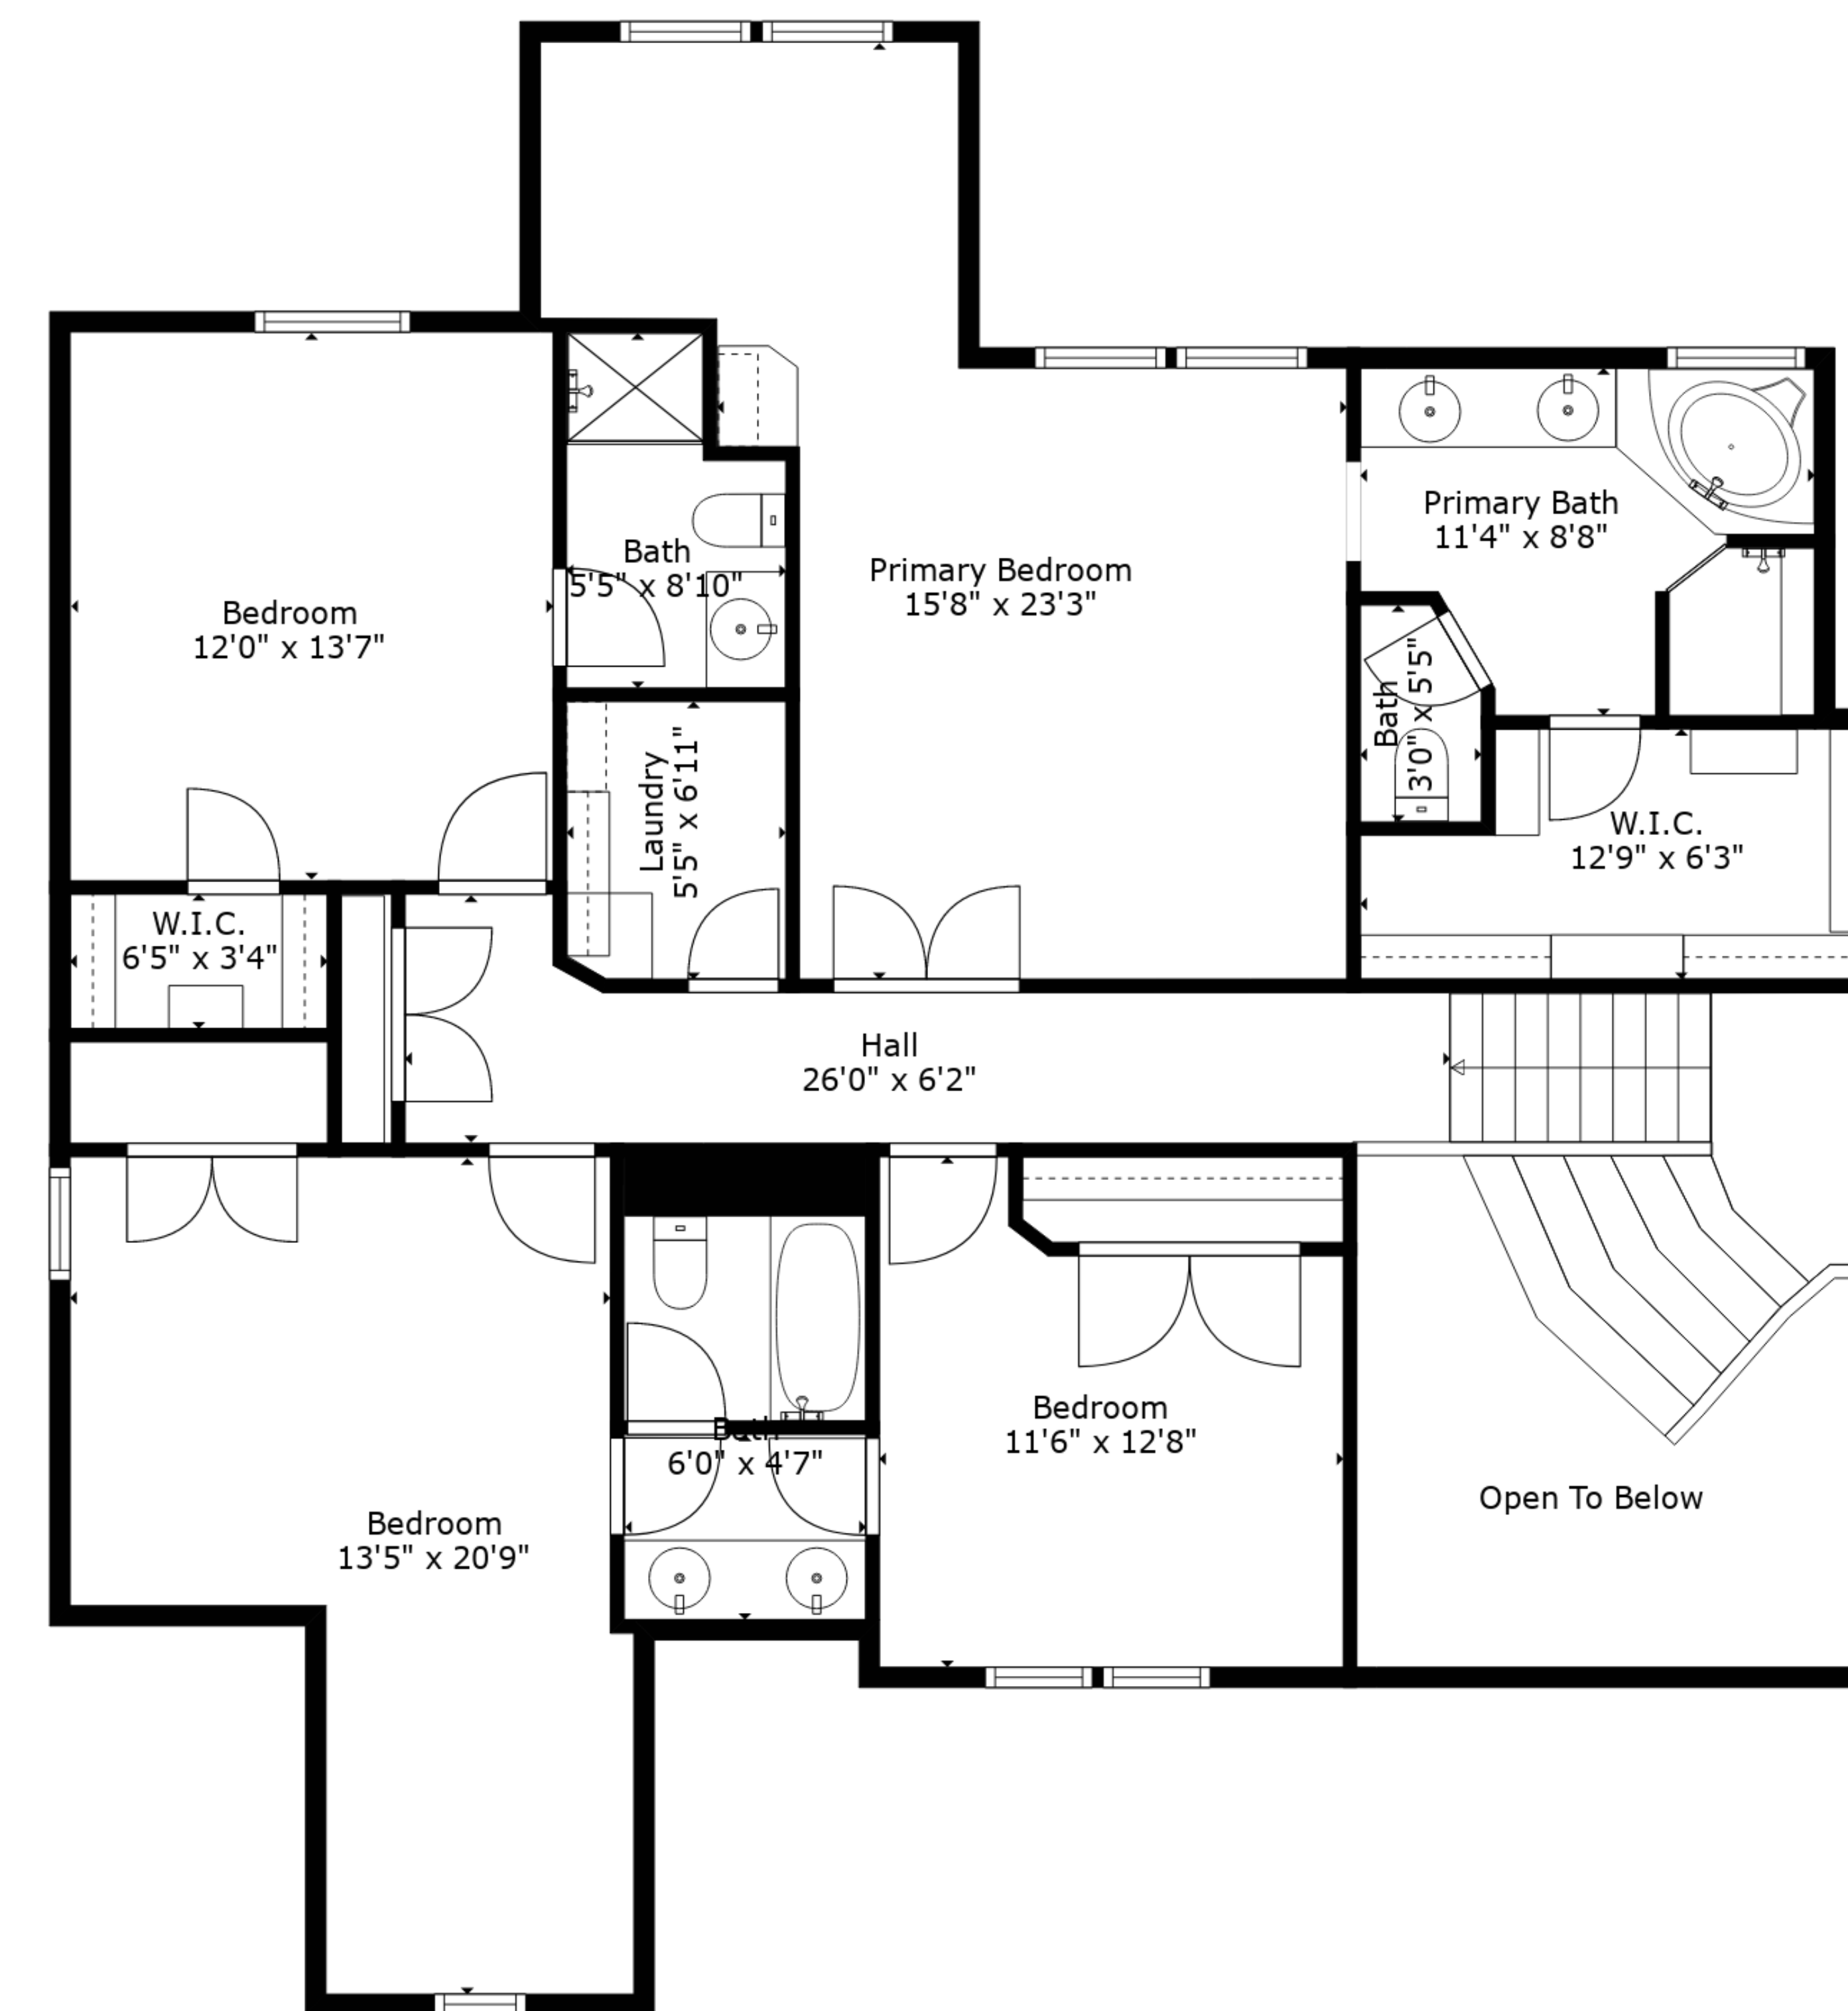

**Floor Plan & Measurements**

25106 W 85 Terr  
Lenexa, KS 66227

**Floor Plan & Measurements**  
25106 W 85 Terr  
Lenexa, KS 66227

**Floor Plan & Measurements**

25106 W 85 Terr  
 Lenexa, KS 66227

Floor 2

Floor 3

Floor 1

**Floor Plan & Measurements**  
 25106 W 85 Terr  
 Lenexa, KS 66227