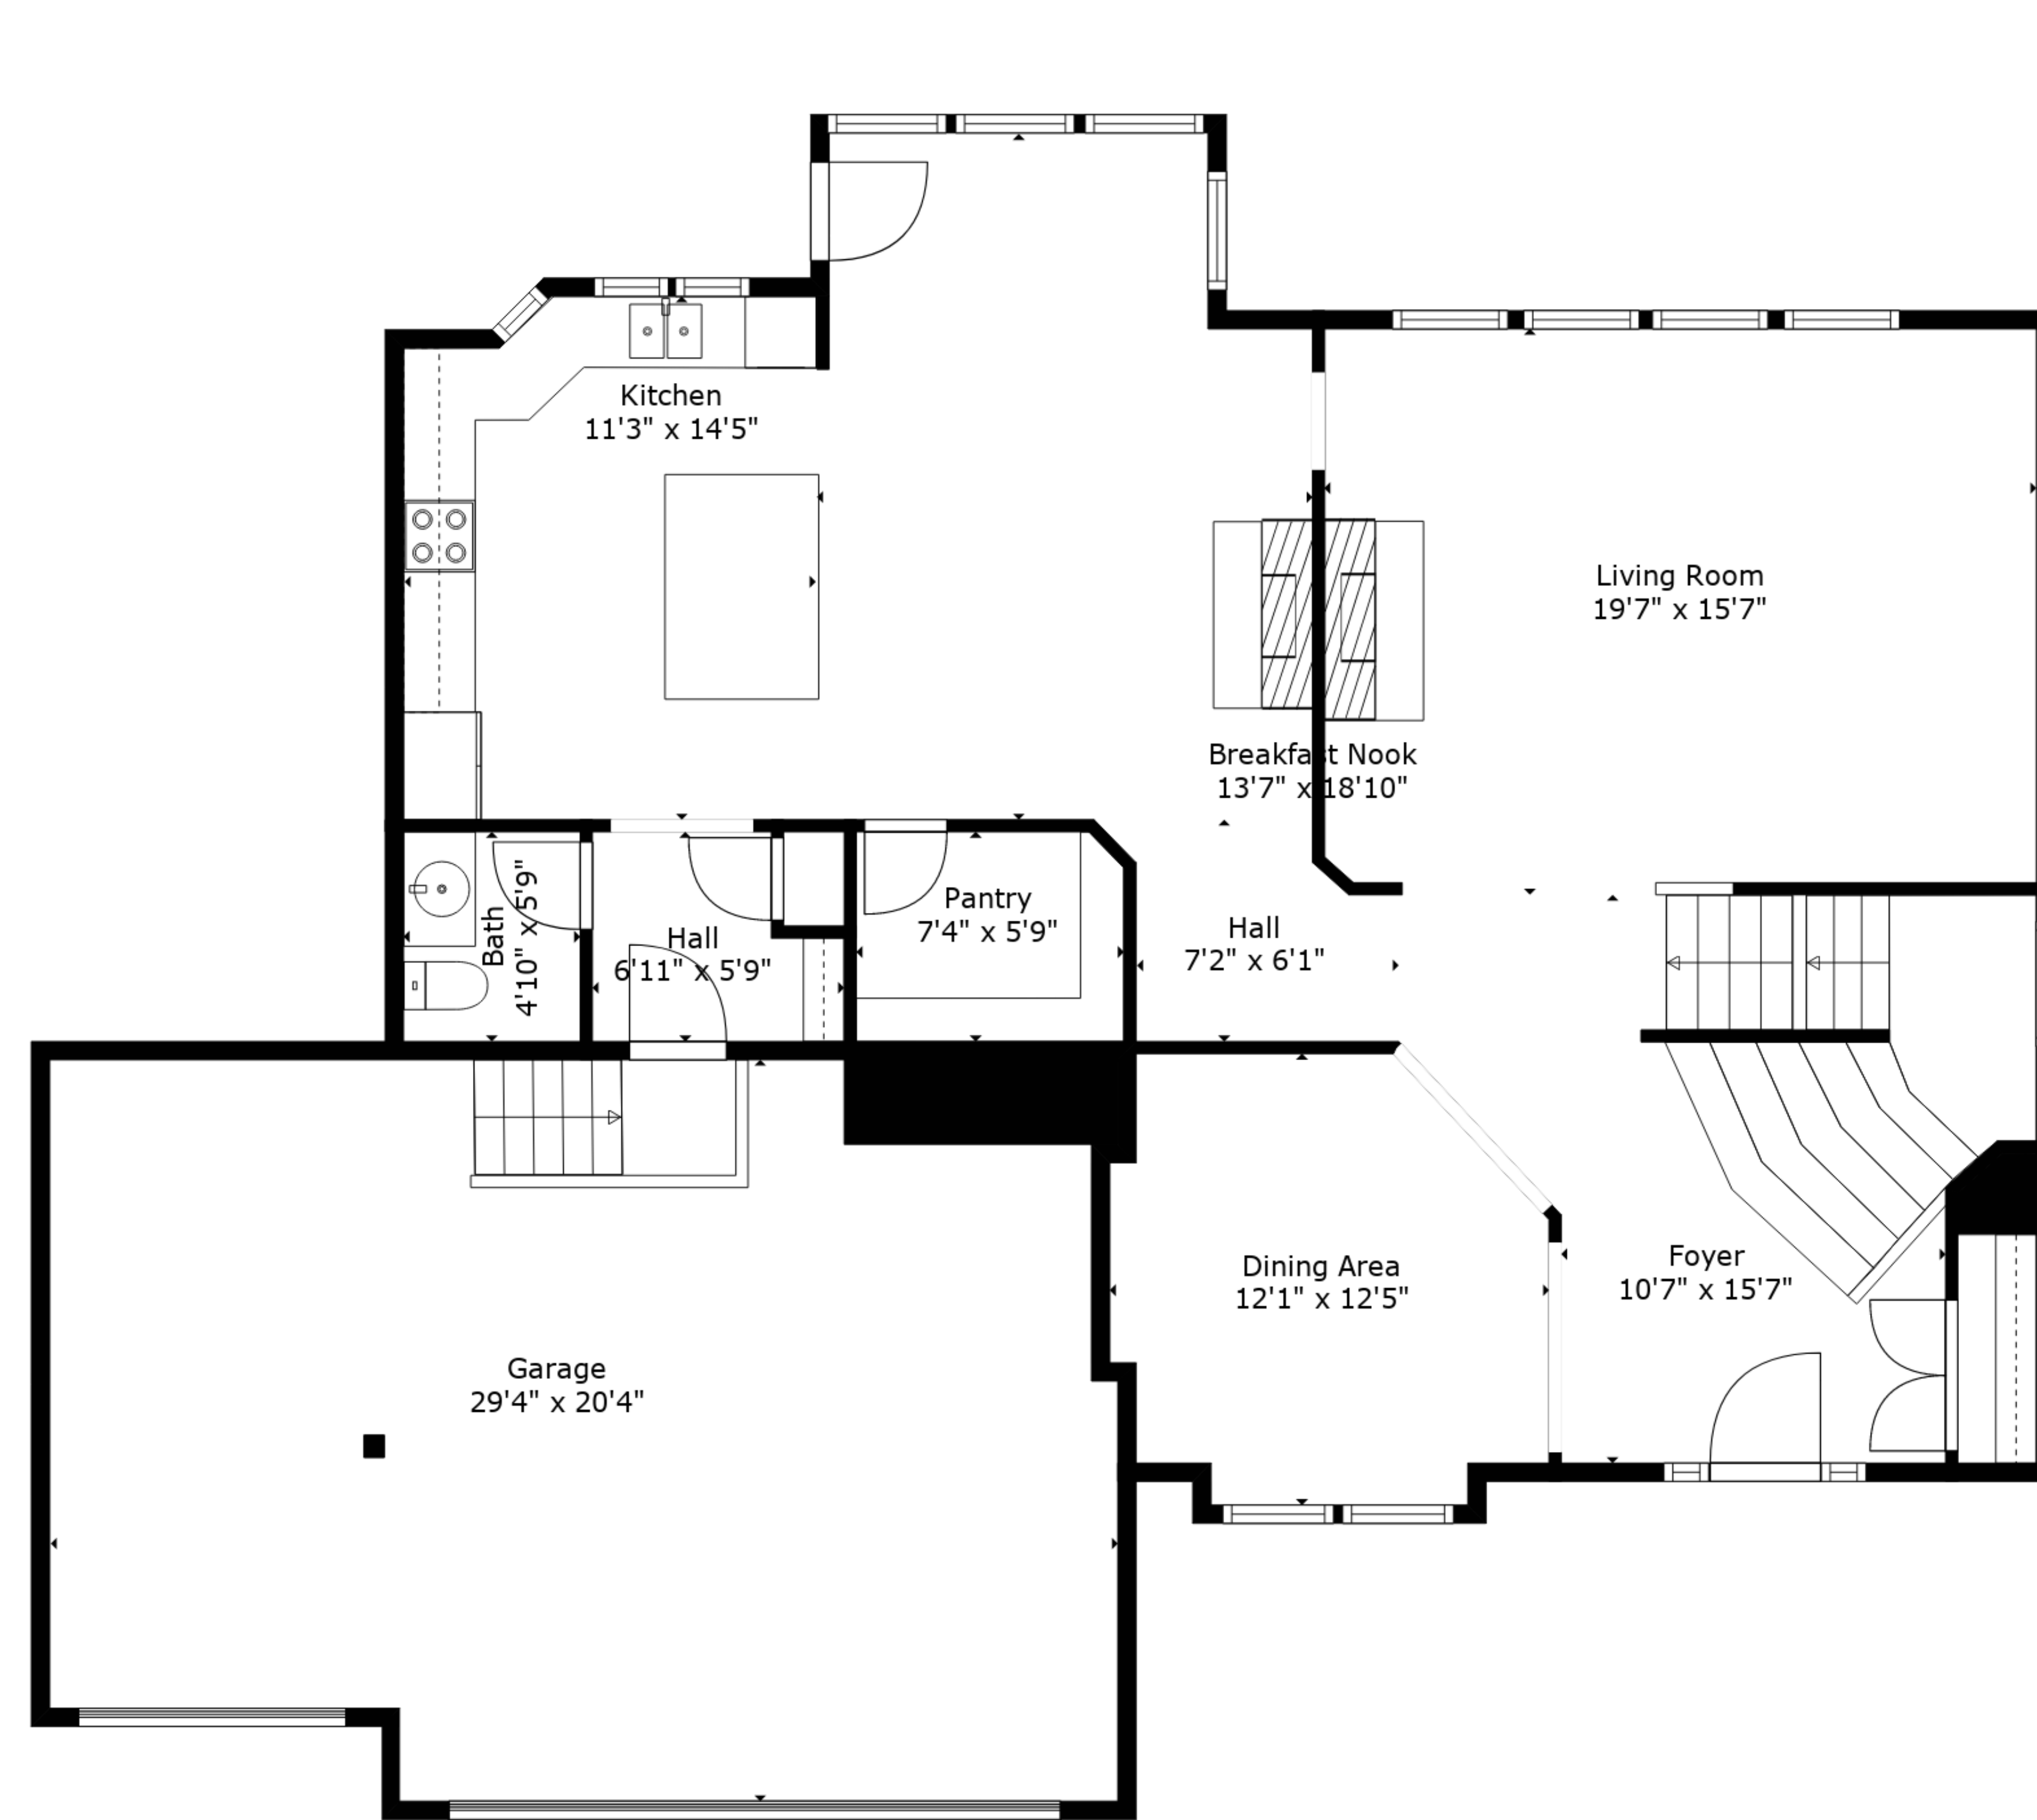

**Floor Plan & Measurements**

25106 W 85 Terr  
Lenexa, KS 66227

**Floor Plan & Measurements**  
25106 W 85 Terr  
Lenexa, KS 66227

**Floor Plan & Measurements**

25106 W 85 Terr  
 Lenexa, KS 66227

Floor 2

Floor 3

Floor 1

**Floor Plan & Measurements**  
 25106 W 85 Terr  
 Lenexa, KS 66227