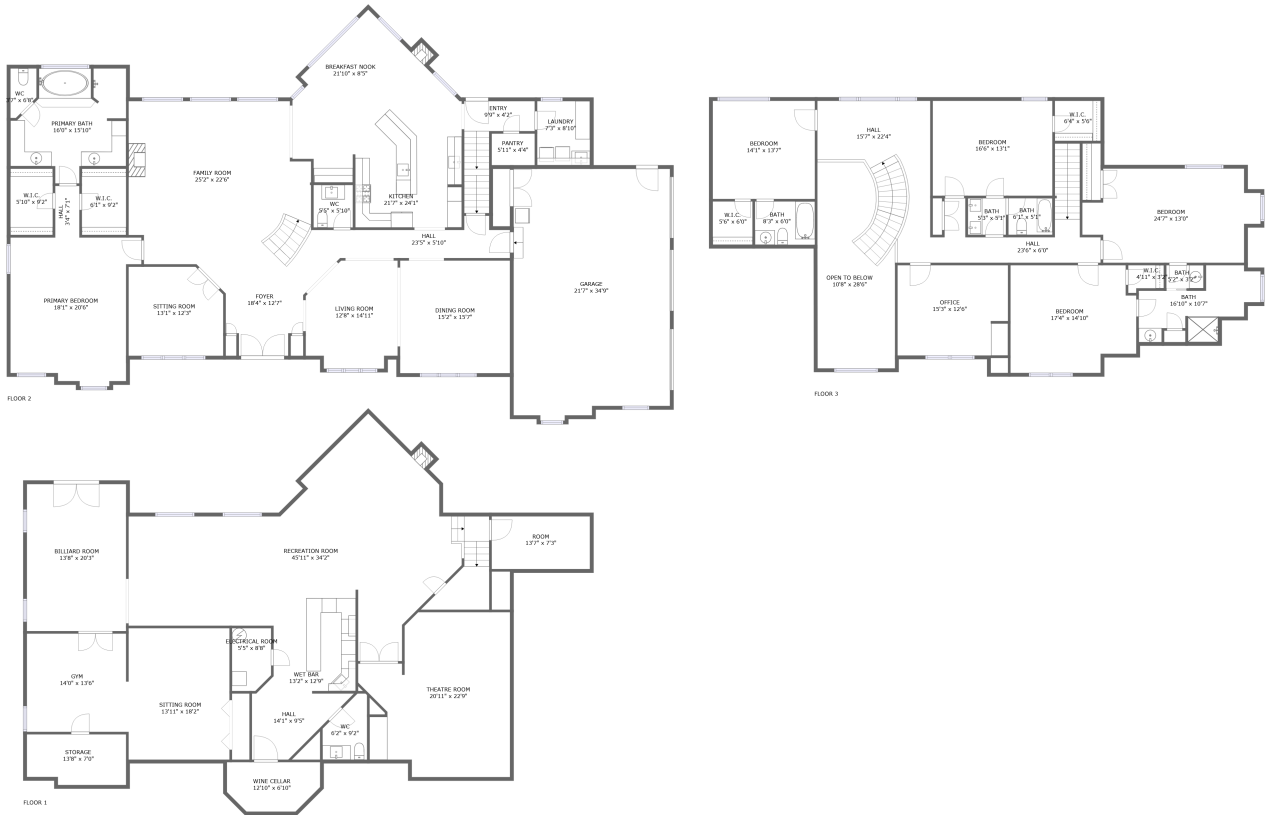

## Property Summary

**1** garages      **5** bedrooms      **3** bathrooms      **3** half baths

**3** floors      **7,596** Gross Living Area sqft      **8,933** total sqft