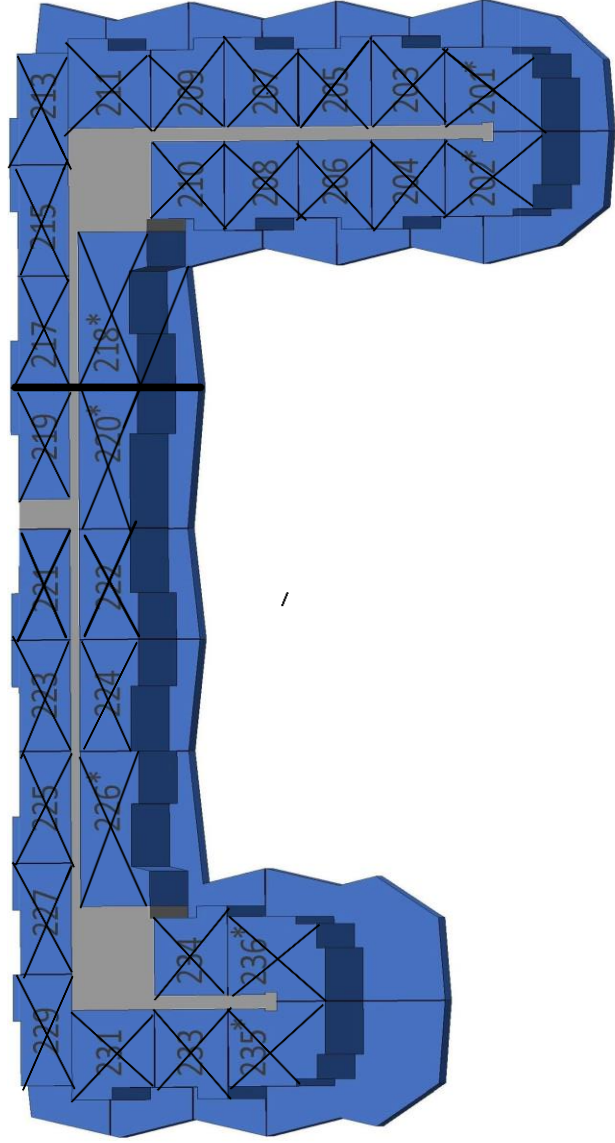

# PARADISE RESORT

P2

PB

P0

.....PARKING.....

.....SOLARIUM.....

P7

P6

# PARADISE RESORT FASE 2

Apartamento Nº	Floor/Planta	Orientation /Orientación	Parking Nº	Interior/ exterior	Baths/ Baños	Rooms/Habitaciones	Built M2 /M2 Constr.	Garden / Jardín m2	Terrace Terraza m2	Total m2	Price / Precio	Date/Entrega
25	Corner Floor 0 outside/ Esquina planta 0 exterior	North - West Norte – Oeste	12	int.	2	3	82,52	63	90,21	235,73	289.900,00 €	31/12/2024