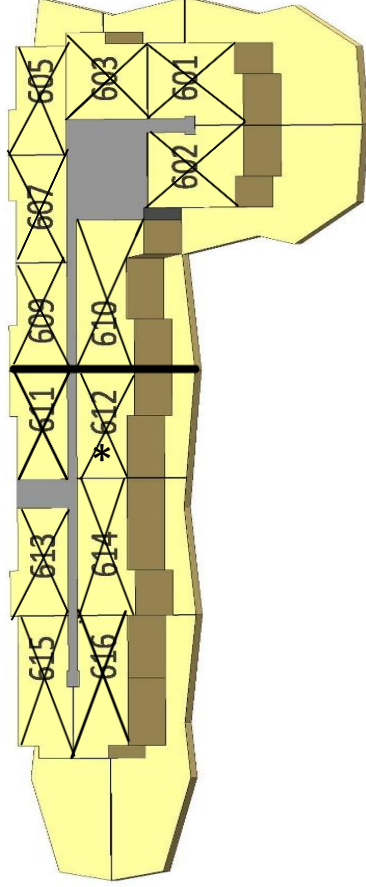

# PARADISE RESORT

P2

PB

P0

.....PARKING.....

.....SOLARIUM.....

P7

P6

P5

P4

P3

# PARADISE RESORT FASE 2

Apartamento Nº	Floor/Planta	Orientation /Orientación	Parking Nº	Interior/ exterior	Baths/ Baños	Rooms/Habitaciones	Built M2 /M2 Constr.	Garden / Jardín m2	Terrace Terraza m2	Total m2	Price / Precio	Date/Entrega
25	Corner Floor 0 outside/ Esquina planta 0 exterior	North - West Norte – Oeste	12	int.	2	3	82,52	63	90,21	235,73	289.900,00 €	31/12/2024