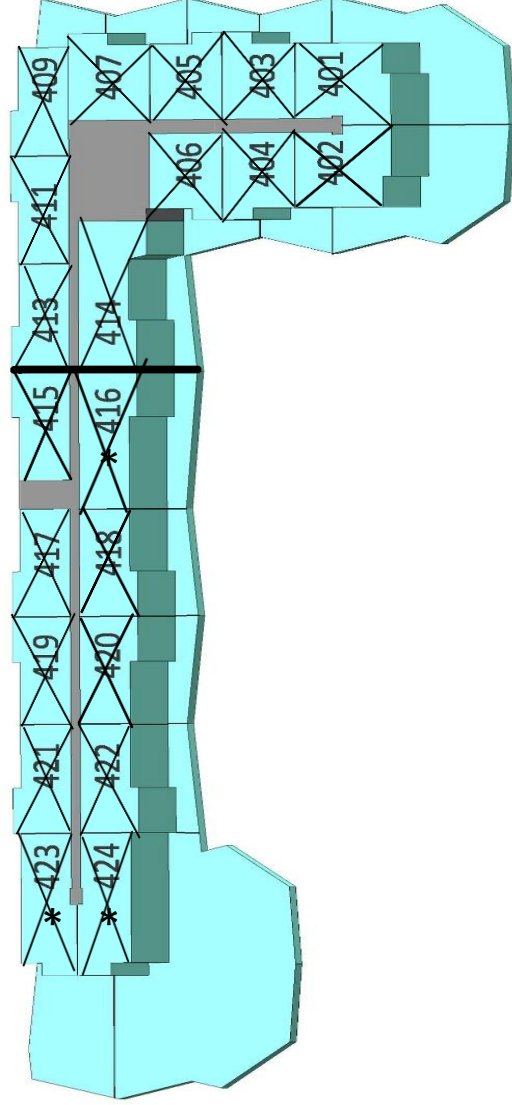

# PARADISE RESORT

P2

PB

P0

.....PARKING.....

.....SOLARIUM.....

P7

P6

P5

P4

P3

# PARADISE RESORT FASE 2

Apartamento Nº	Floor/Planta	Orientation /Orientación	Parking Nº	Interior/ exterior	Baths/ Baños	Rooms/Habitaciones	Built M2 /M2 Constr.	Garden / Jardín m2	Terrace Terraza m2	Total m2	Price / Precio	Date/Entrega
25	Corner Floor 0 outside/ Esquina planta 0 exterior	North - West Norte – Oeste	12	int.	2	3	82,52	63	90,21	235,73	289.900,00 €	31/12/2024