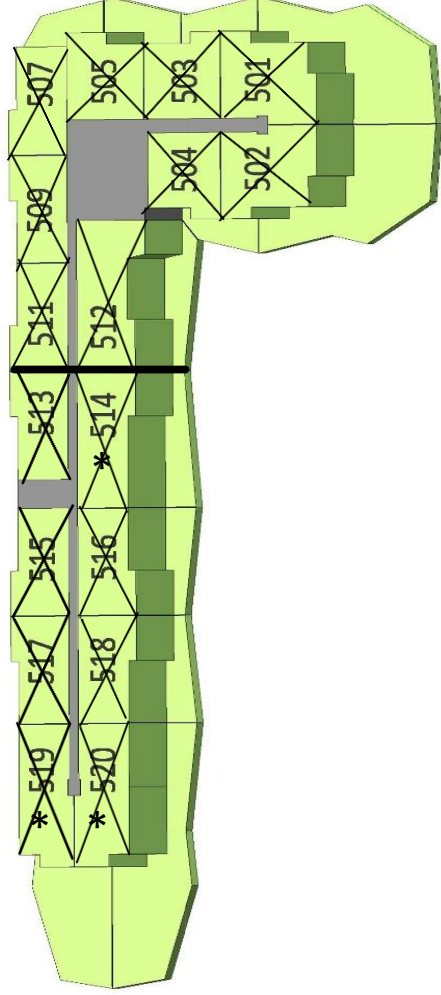

# PARADISE RESORT

P2

PB

P0

.....PARKING.....

.....SOLARIUM.....

P7

P6

P5

P4

P3

# PARADISE RESORT FASE 2

Apartamento Nº	Floor/Planta	Orientation /Orientación	Parking Nº	Interior/ exterior	Baths/ Baños	Rooms/Habitaciones	Built M2 /M2 Constr.	Garden / Jardín m2	Terrace Terraza m2	Total m2	Price / Precio	Date/Entrega
25	Corner Floor 0 outside/ Esquina planta 0 exterior	North - West Norte – Oeste	12	int.	2	3	82,52	63	90,21	235,73	289.900,00 €	31/12/2024