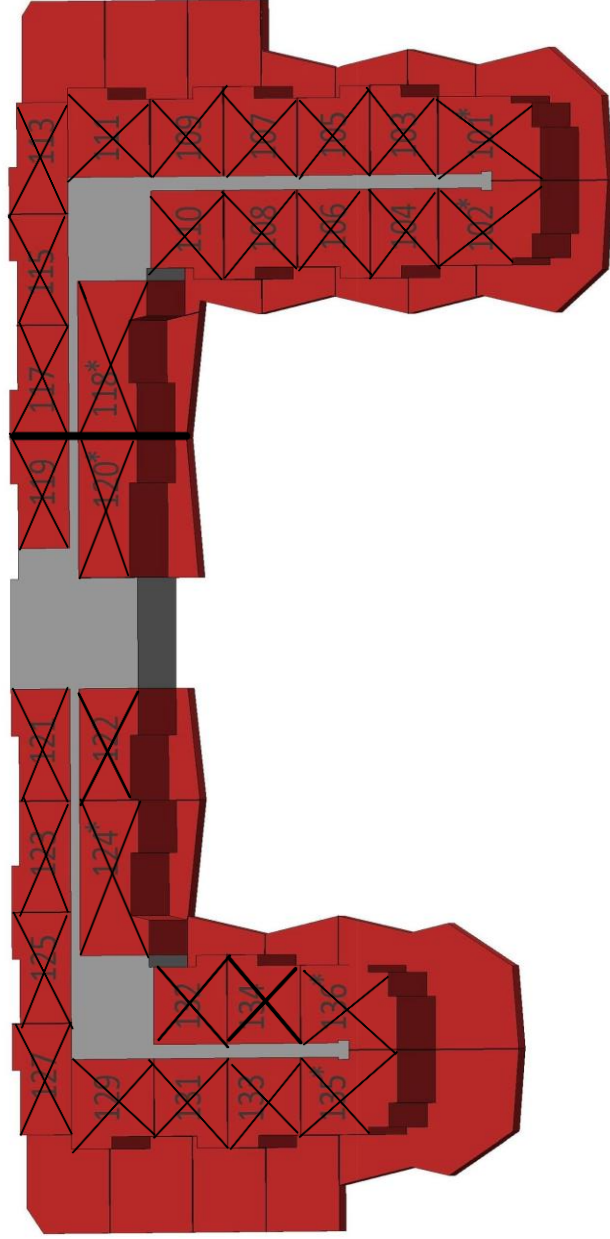

# PARADISE RESORT

P2

PB

P0

.....PARKING.....

.....SOLARIUM.....

P7

P6

P5

P4

P3

# PARADISE RESORT FASE 2

Apartamento Nº	Floor/Planta	Orientation /Orientación	Parking Nº	Interior/ exterior	Baths/ Baños	Rooms/Habitaciones	Built M2 /M2 Constr.	Garden / Jardín m2	Terrace Terraza m2	Total m2	Price / Precio	Date/Entrega
25	Corner Floor 0 outside/ Esquina planta 0 exterior	North - West Norte – Oeste	12	int.	2	3	82,52	63	90,21	235,73	289.900,00 €	31/12/2024