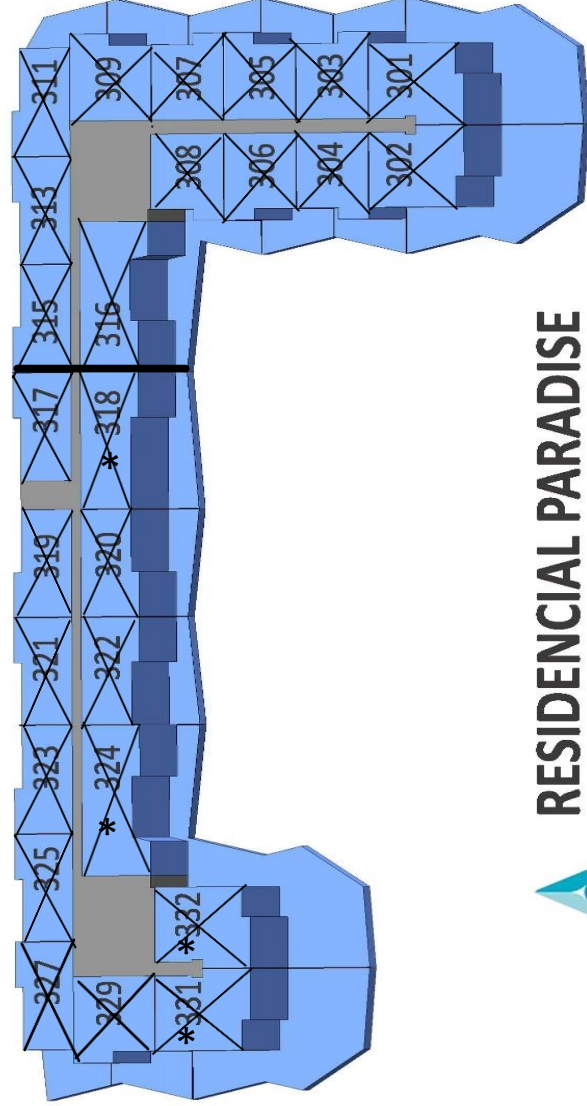

# PARADISE RESORT

P2

PB

P0

.....PARKING.....

.....SOLARIUM.....

P7

P6

P5

P4

P3

# PARADISE RESORT FASE 2

Apartamento Nº	Floor/Planta	Orientation /Orientación	Parking Nº	Interior/ exterior	Baths/ Baños	Rooms/Habitaciones	Built M2 /M2 Constr.	Garden / Jardín m2	Terrace Terraza m2	Total m2	Price / Precio	Date/Entrega
25	Corner Floor 0 outside/ Esquina planta 0 exterior	North - West Norte – Oeste	12	int.	2	3	82,52	63	90,21	235,73	289.900,00 €	31/12/2024