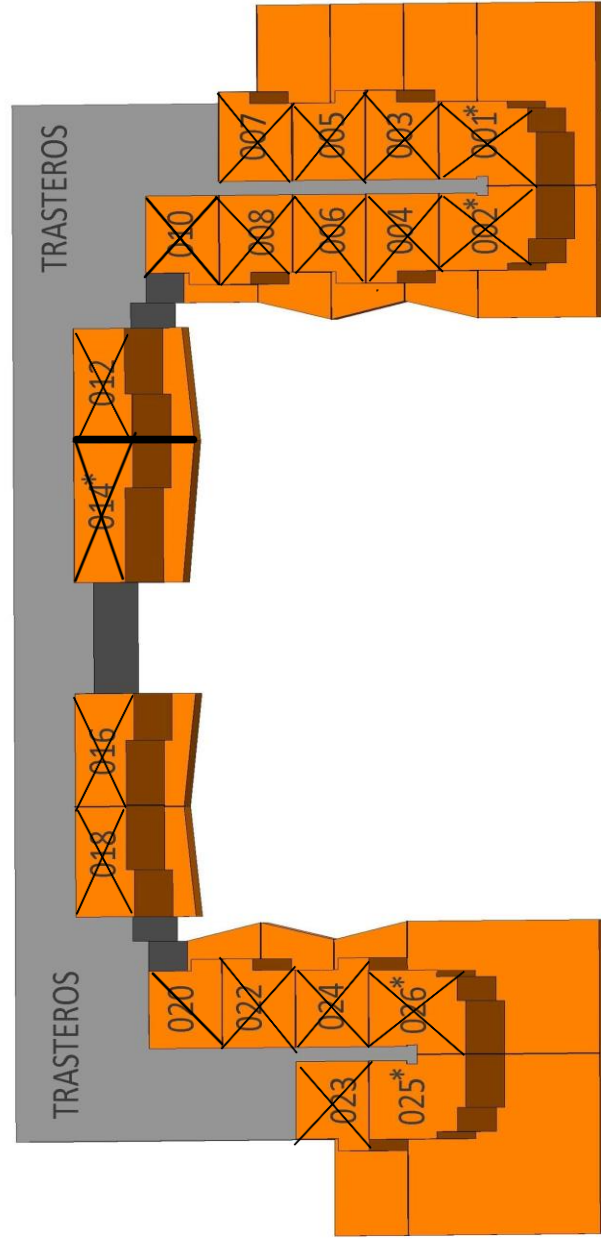

# PARADISE RESORT

P2

PB

P0

.....PARKING.....

.....SOLARIUM.....

P7

P6

P5

P4

P3

# PARADISE RESORT FASE 2

Apartamento Nº	Floor/Planta	Orientation /Orientación	Parking Nº	Interior/ exterior	Baths/ Baños	Rooms/Habitaciones	Built M2 /M2 Constr.	Garden / Jardín m2	Terrace Terraza m2	Total m2	Price / Precio	Date/Entrega
25	Corner Floor 0 outside/ Esquina planta 0 exterior	North - West Norte – Oeste	12	int.	2	3	82,52	63	90,21	235,73	289.900,00 €	31/12/2024