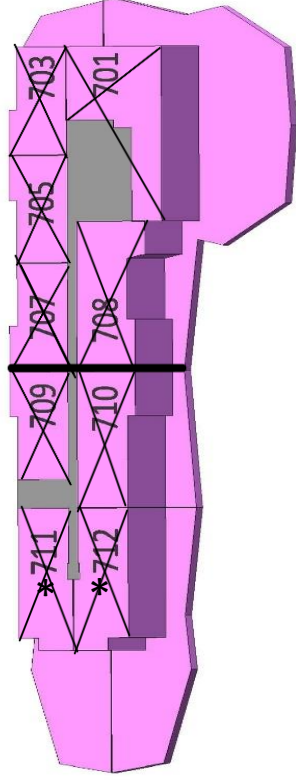

# PARADISE RESORT

P2

PB

P0

.....PARKING.....

.....SOLARIUM.....

P7

P6

P5

P4

P3

# PARADISE RESORT FASE 2

Apartamento Nº	Floor/Planta	Orientation /Orientación	Parking Nº	Interior/ exterior	Baths/ Baños	Rooms/Habitaciones	Built M2 /M2 Constr.	Garden / Jardín m2	Terrace Terraza m2	Total m2	Price / Precio	Date/Entrega
25	Corner Floor 0 outside/ Esquina planta 0 exterior	North - West Norte – Oeste	12	int.	2	3	82,52	63	90,21	235,73	289.900,00 €	31/12/2024