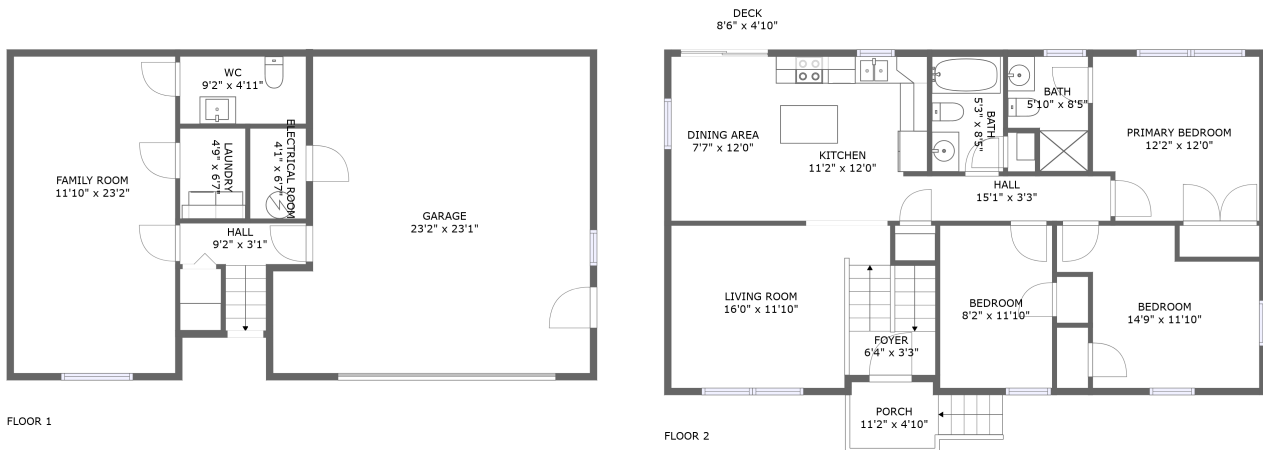

## Property summary

 **1** Garages

 **3** Bedrooms

 **2** Bathrooms

 **1** Half baths

 **2** Floors

 **1,567**  
Gross living  
area sqft

 **2,208**  
Total sqft