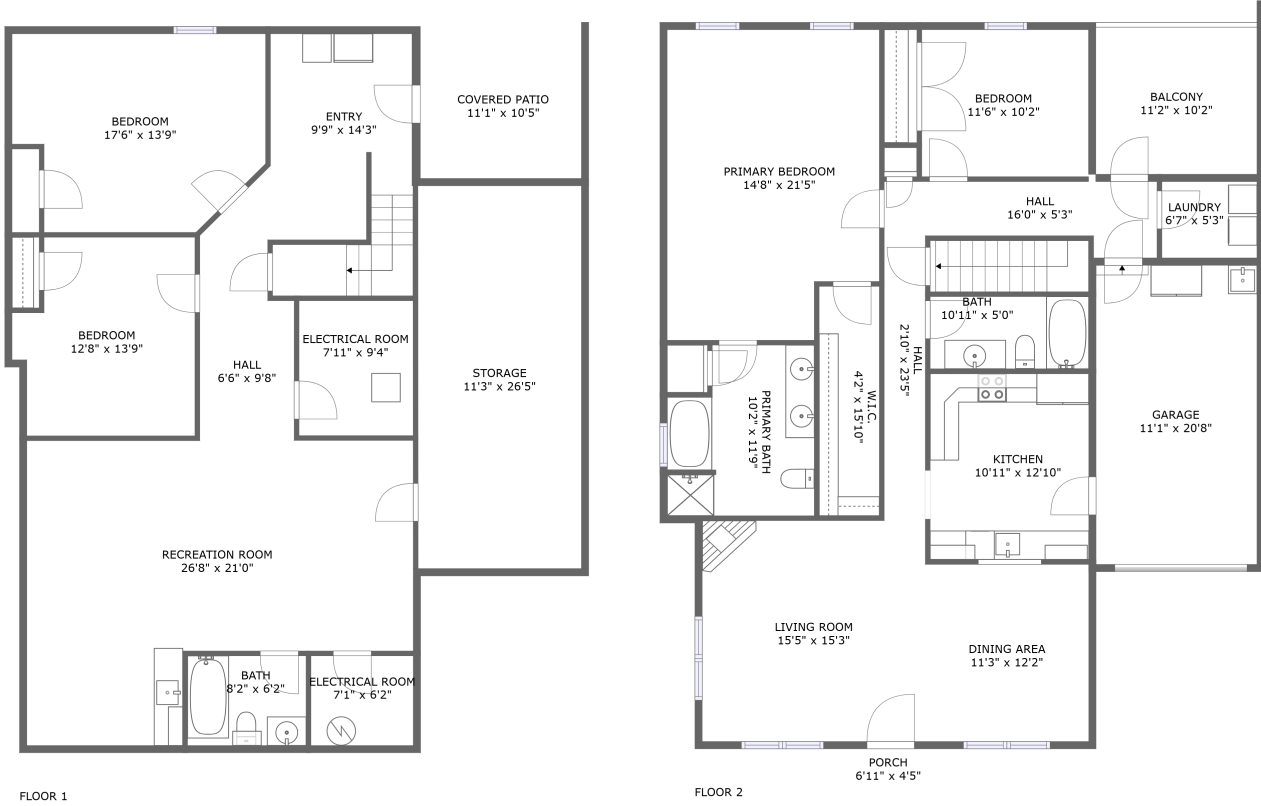

## Property Summary

**1** garages    **4** bedrooms    **3** bathrooms    **0** half baths

**2** floors    **2,834** Gross Living Area sqft    **3,792** total sqft