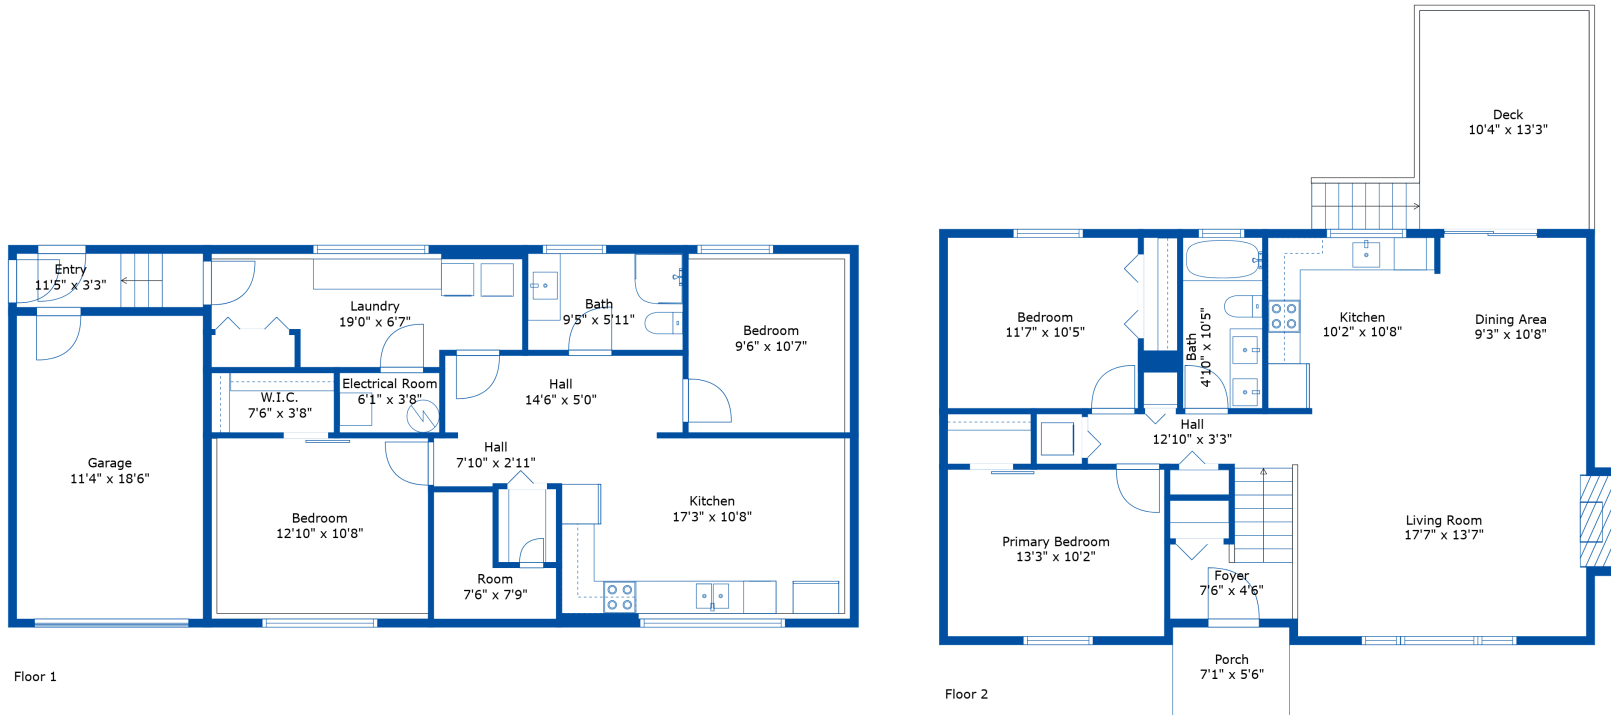

1858 Caroline Dr

Brook Potter  
604-703-8089  
brookpotter@remax.net

**Estimated Areas:**

Main Floor: 1076 sq. ft

Below Main: 997 sq. ft

**Total: 2073 Sq. Ft**

# 1858 Caroline Dr

Brook Potter  
604-703-8089  
brookpotter@remax.net

**Estimated Areas:**  
Main Floor: 1076 sq. ft  
Below Main: 997 sq. ft  
**Total: 2073 Sq. Ft**

1858 Caroline Dr

Brook Potter  
604-703-8089  
brookpotter@remax.net

**Estimated Areas:**

Main Floor: 1076 sq. ft

Below Main: 997 sq. ft

**Total: 2073 Sq. Ft**