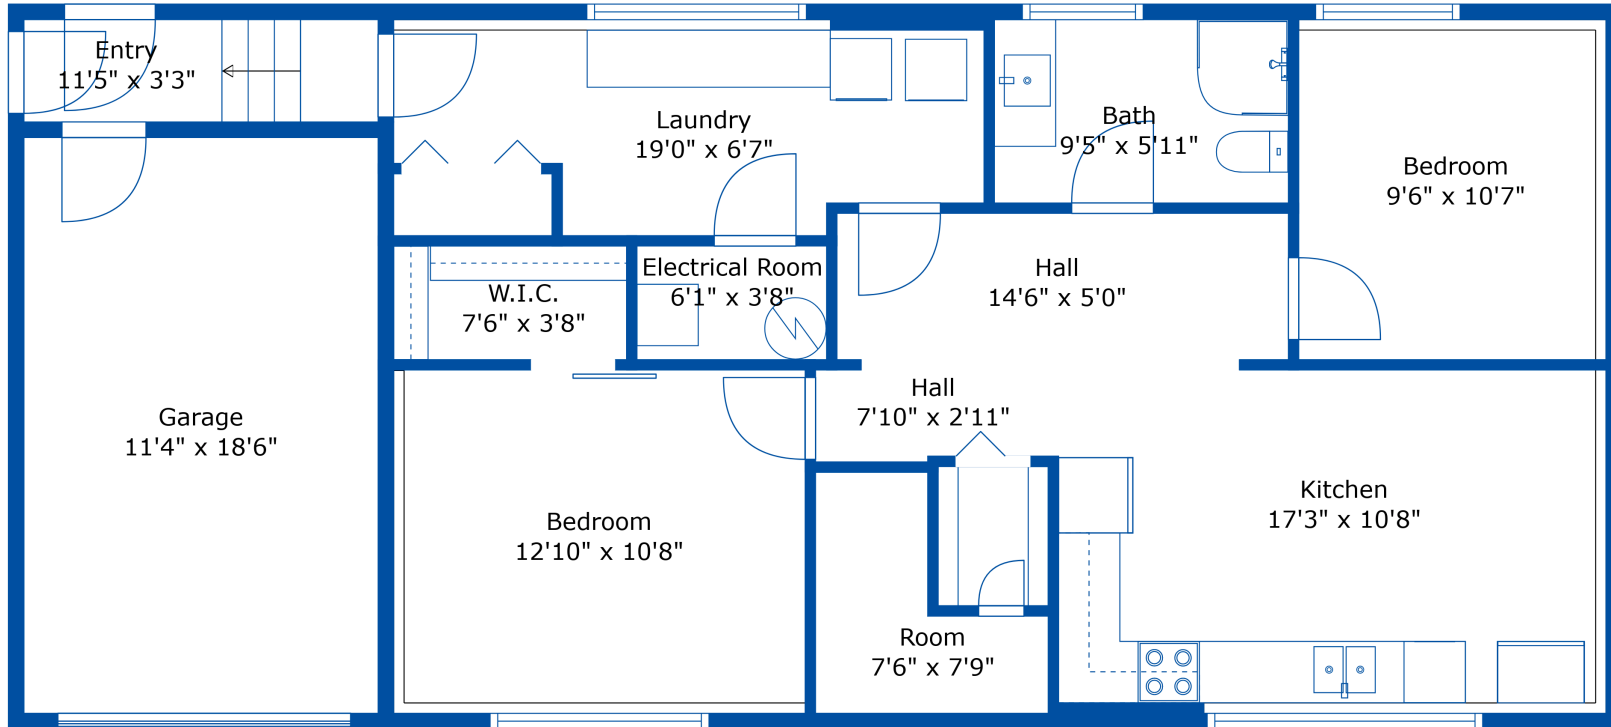

1858 Caroline Dr

Brook Potter  
604-703-8089  
brookpotter@remax.net

**Estimated Areas:**

Main Floor: 1076 sq. ft

Below Main: 997 sq. ft

**Total: 2073 Sq. Ft**

# 1858 Caroline Dr

Brook Potter  
604-703-8089  
brookpotter@remax.net

**Estimated Areas:**  
Main Floor: 1076 sq. ft  
Below Main: 997 sq. ft  
**Total: 2073 Sq. Ft**

1858 Caroline Dr

Brook Potter  
604-703-8089  
brookpotter@remax.net

**Estimated Areas:**

Main Floor: 1076 sq. ft

Below Main: 997 sq. ft

**Total: 2073 Sq. Ft**