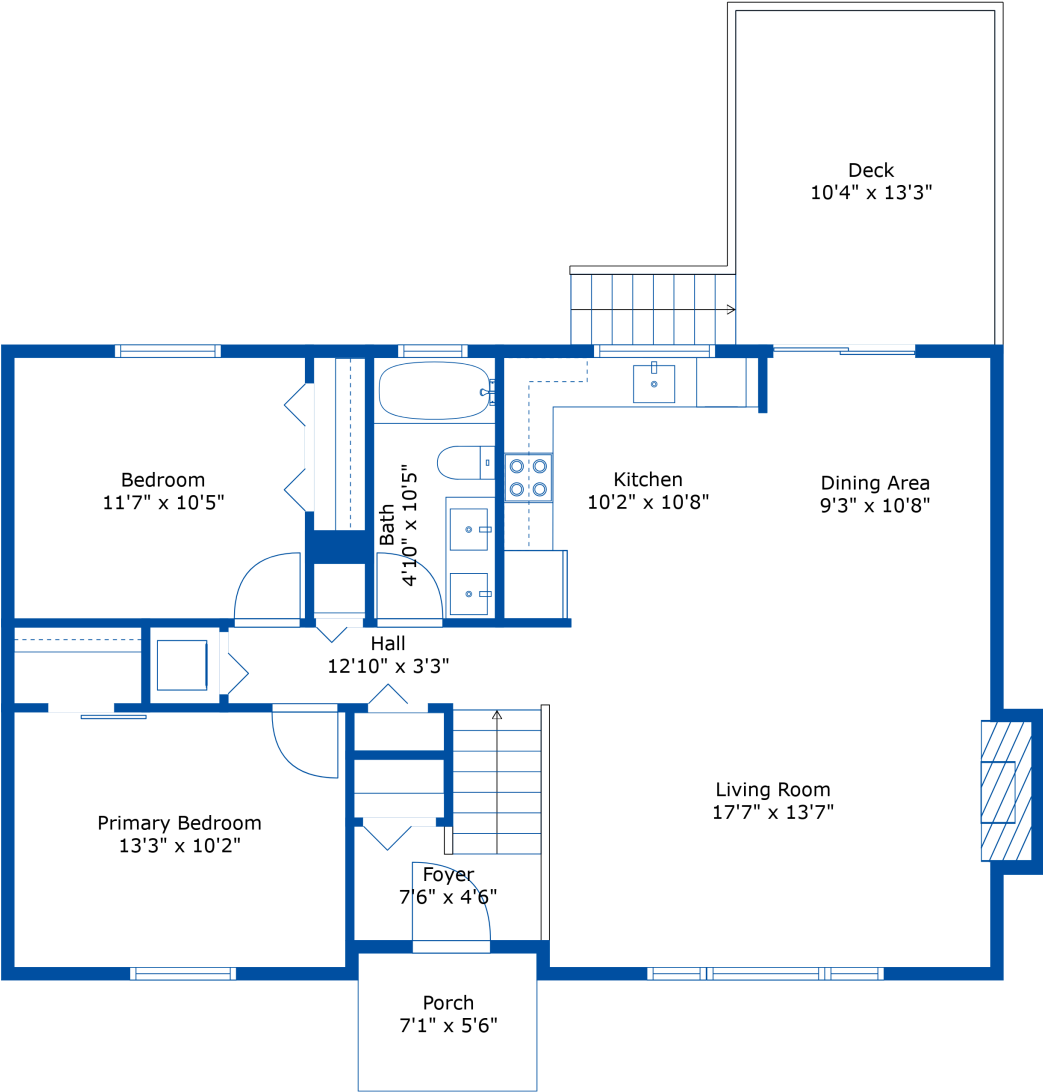

1858 Caroline Dr

Brook Potter  
604-703-8089  
brookpotter@remax.net

**Estimated Areas:**

Main Floor: 1076 sq. ft

Below Main: 997 sq. ft

**Total: 2073 Sq. Ft**

# 1858 Caroline Dr

Brook Potter  
604-703-8089  
brookpotter@remax.net

**Estimated Areas:**  
Main Floor: 1076 sq. ft  
Below Main: 997 sq. ft  
**Total: 2073 Sq. Ft**

1858 Caroline Dr

Brook Potter  
604-703-8089  
brookpotter@remax.net

**Estimated Areas:**

Main Floor: 1076 sq. ft

Below Main: 997 sq. ft

**Total: 2073 Sq. Ft**