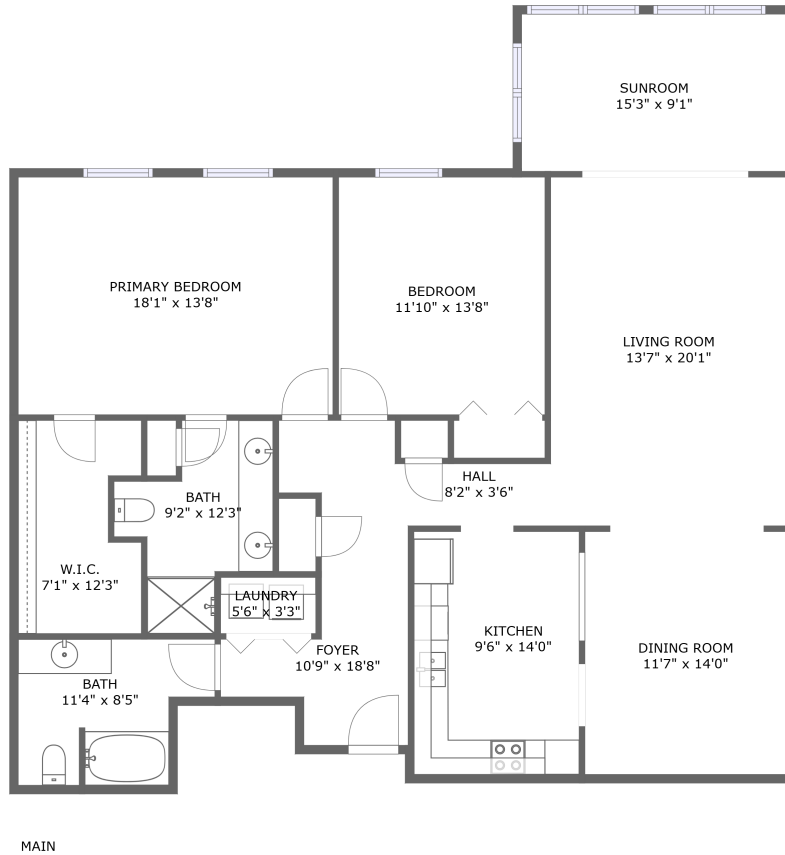

## Property Summary

 **0** garages     **2** bedrooms     **2** bathrooms     **0** half baths

 **1** floors

 **1,718** Gross Living Area sqft

 **1,718** total sqft