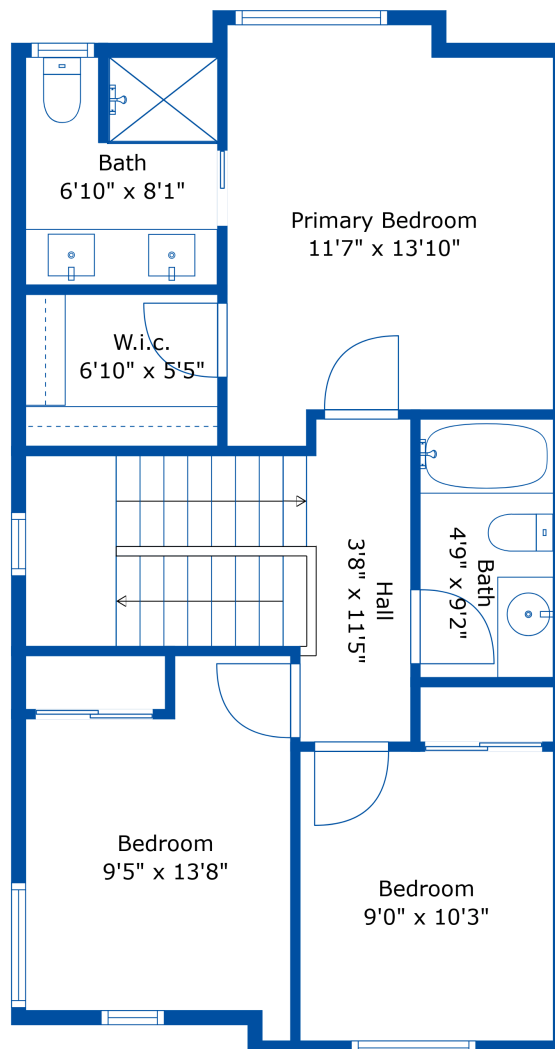

5408 Peach Rd

Adrian Cabanos
(604) 612-7416

adriancabanos@remax.net

Estimated Areas:

Below Main: 663 sq. ft

Main Floor: 831 sq. ft

Above Main: 730 sq. ft

Total: 2224 Sq. Ft

5408 Peach Rd

Adrian Cabanos
(604) 612-7416

adriancabanos@remax.net

Estimated Areas:

Below Main: 663 sq. ft

Main Floor: 831 sq. ft

Above Main: 730 sq. ft

Total: 2214 Sq. Ft