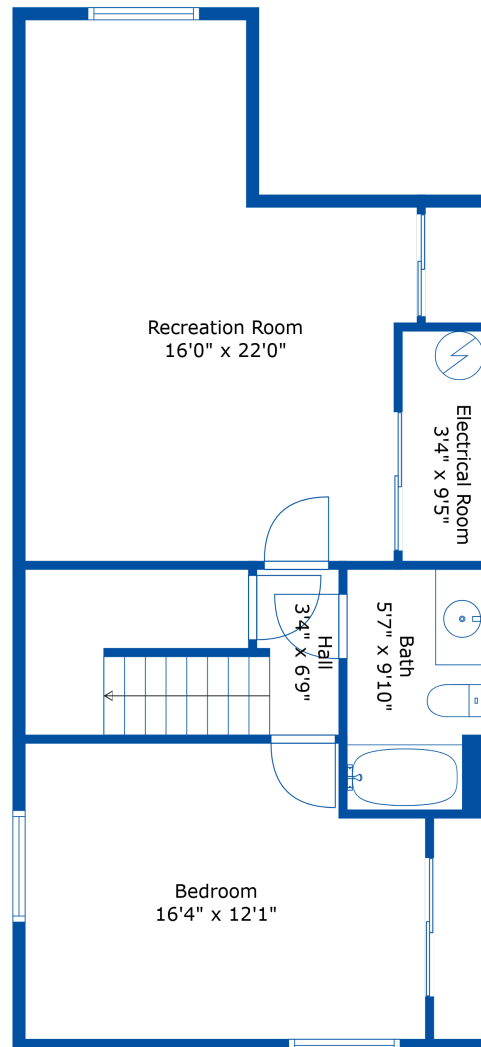

5408 Peach Rd

Adrian Cabanos
(604) 612-7416

adriancabanos@remax.net

Estimated Areas:

Below Main: 663 sq. ft

Main Floor: 831 sq. ft

Above Main: 730 sq. ft

Total: 2224 Sq. Ft

5408 Peach Rd

Adrian Cabanos
(604) 612-7416

adriancabanos@remax.net

Estimated Areas:

Below Main: 663 sq. ft

Main Floor: 831 sq. ft

Above Main: 730 sq. ft

Total: 2214 Sq. Ft