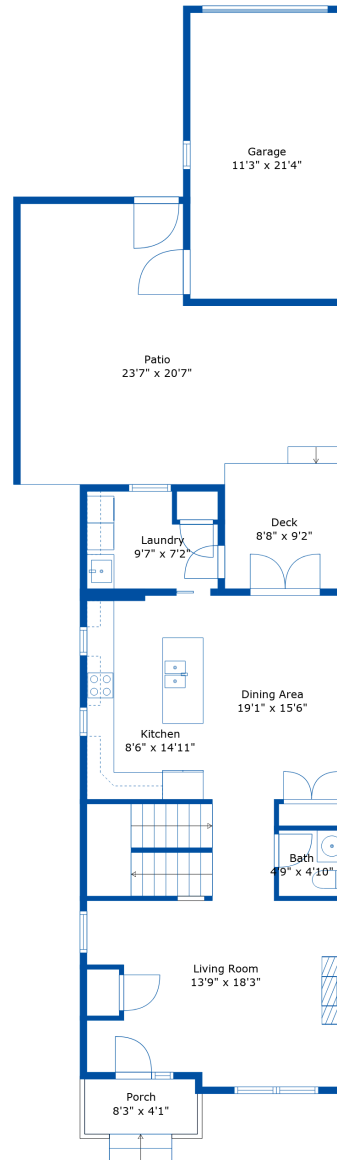

5408 Peach Rd

Adrian Cabanos
(604) 612-7416

adriancabanos@remax.net

Estimated Areas:

Below Main: 663 sq. ft

Main Floor: 831 sq. ft

Above Main: 730 sq. ft

Total: 2224 Sq. Ft

5408 Peach Rd

Adrian Cabanos
(604) 612-7416

adriancabanos@remax.net

Estimated Areas:

Below Main: 663 sq. ft

Main Floor: 831 sq. ft

Above Main: 730 sq. ft

Total: 2214 Sq. Ft