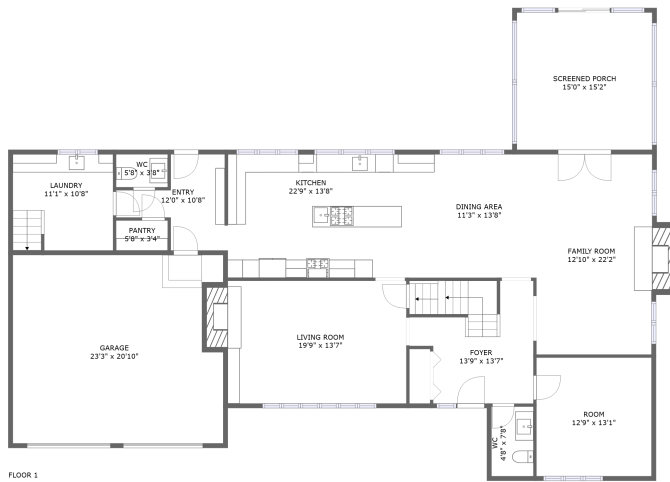

## Property Summary

 **1** garages

 **5** bedrooms

 **3** bathrooms

 **2** half baths

 **2** floors

 **3,852** Gross Living Area sqft

 **4,725** total sqft