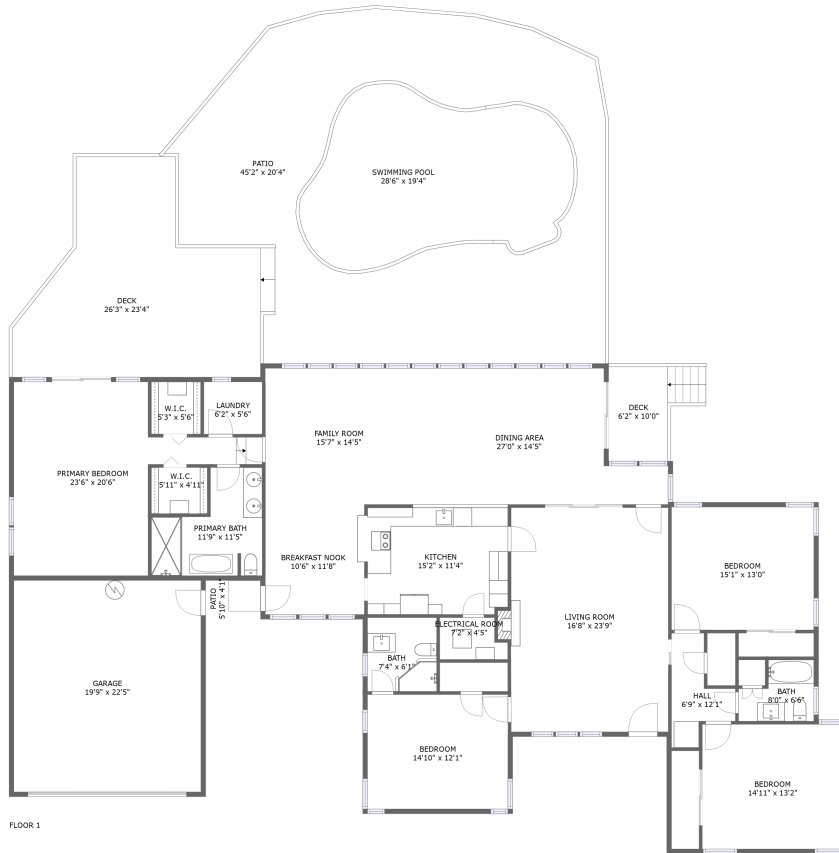

## Property Summary

 **1** garages     **4** bedrooms     **3** bathrooms     **0** half baths

 **1** floors

 **2,814** Gross Living Area sqft

 **4,295** total sqft