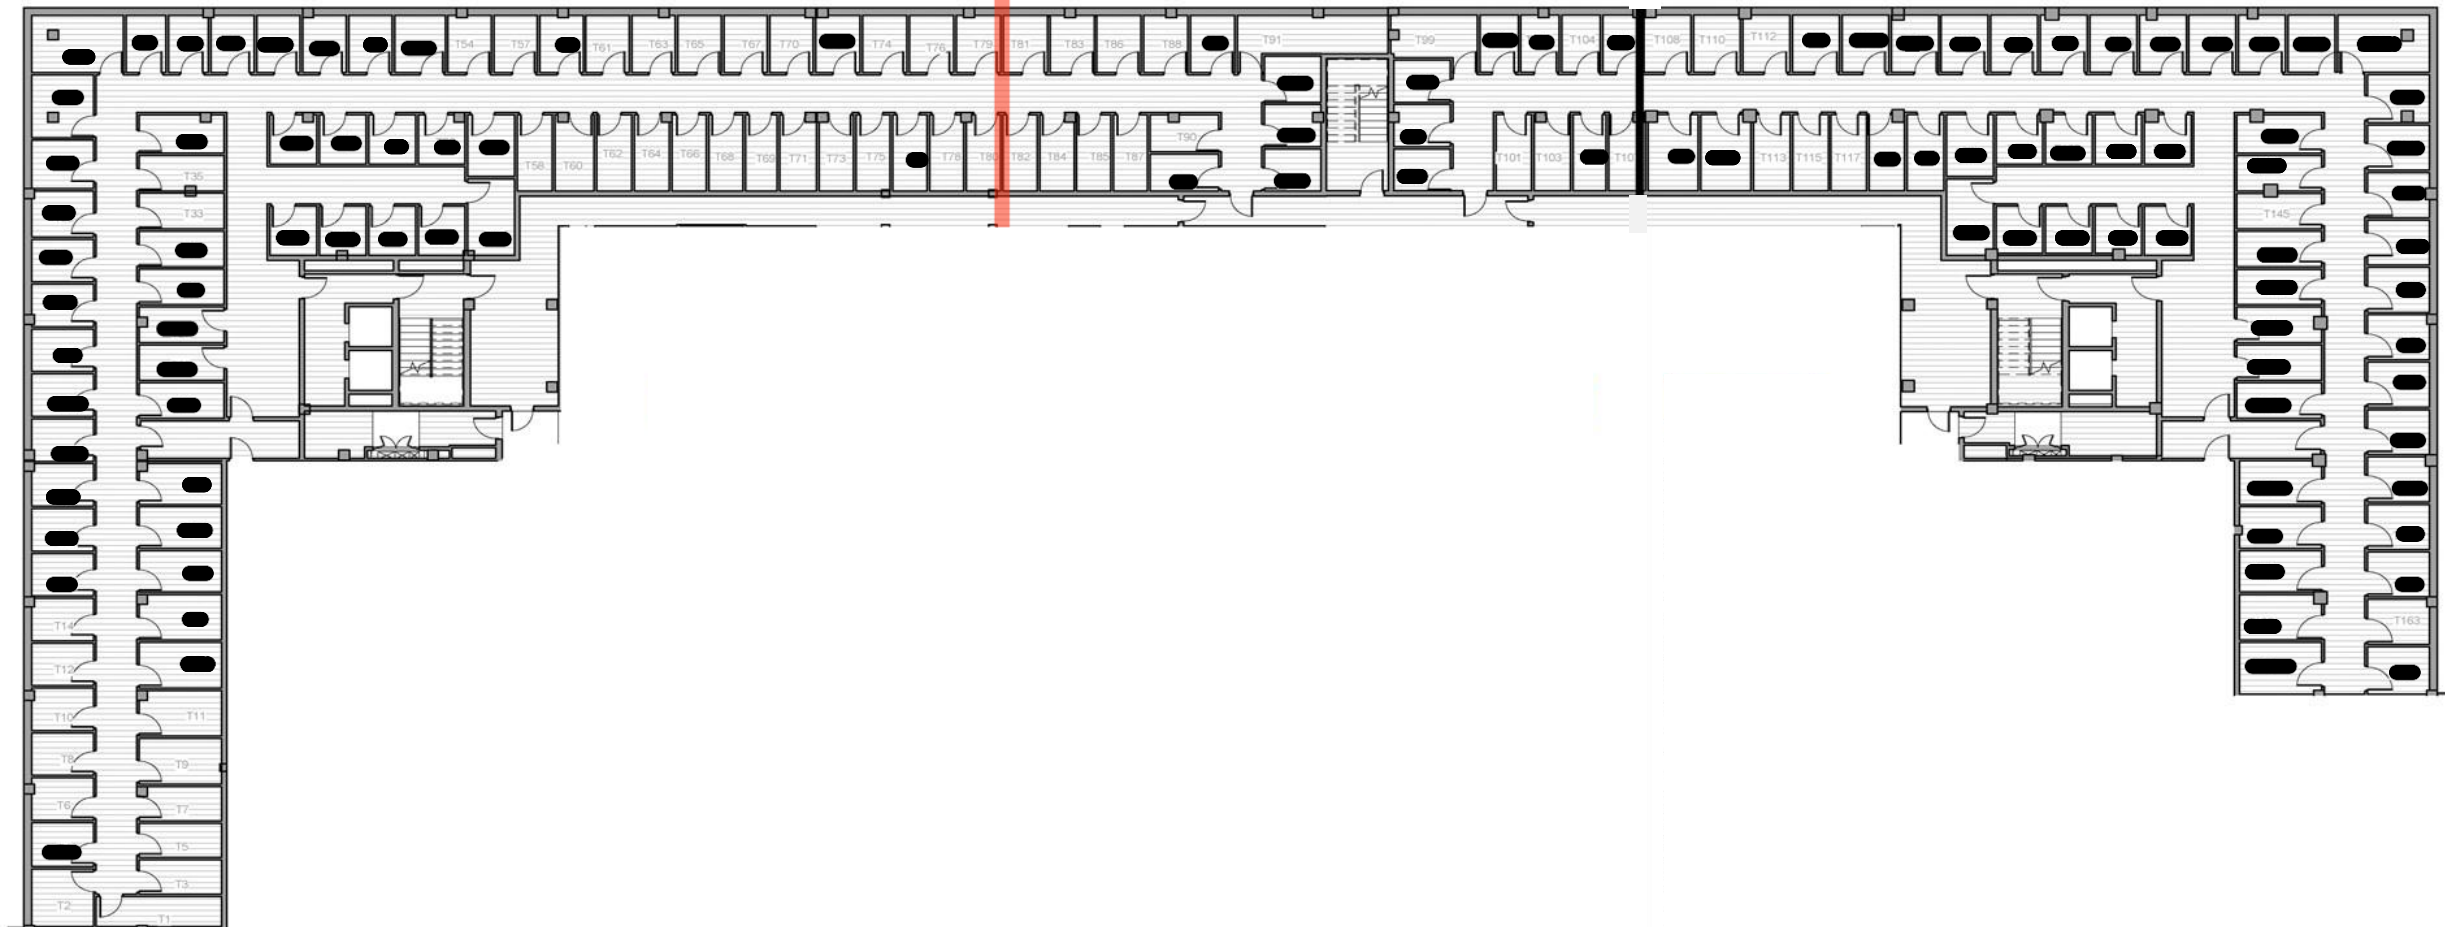

TRASTEROS PARADISE RESORT

PLANTA 1-trasteros

FASE 2

FASE 1

TRASTEROS PARADISE RESORT FASE 1

Type/Tipo	Nº	Floor/Planta	Total m2	Price / Precio	Date/Entrega
TRASTERO	81	Floor 0 / planta 0	4,33	3.900,00 €	30/09/24
TRASTERO	82	Floor 0 / planta 0	4,44	4.000,00 €	30/09/24
TRASTERO	83	Floor 0 / planta 0	4,33	3.900,00 €	30/09/24
TRASTERO	84	Floor 0 / planta 0	4,44	4.000,00 €	30/09/24
TRASTERO	85	Floor 0 / planta 0	4,44	4.000,00 €	30/09/24
TRASTERO	86	Floor 0 / planta 0	4,33	3.900,00 €	30/09/24
TRASTERO	87	Floor 0 / planta 0	4,44	4.000,00 €	30/09/24
TRASTERO	88	Floor 0 / planta 0	4,33	3.900,00 €	30/09/24
TRASTERO	90	Floor 0 / planta 0	4,36	3.900,00 €	30/09/24
TRASTERO	91	Floor 0 / planta 0	8,81	7.900,00 €	30/09/24
TRASTERO	99	Floor 0 / planta 0	8,99	8.100,00 €	30/09/24

Type/Tipo	Nº	Floor/Planta	Total m2	Price / Precio	Date/Entrega
TRASTERO	101	Floor 0 / planta 0	4,74	4.300,00 €	30/09/24
TRASTERO	103	Floor 0 / planta 0	4,72	4.200,00 €	30/09/24
TRASTERO	104	Floor 0 / planta 0	3,79	3.400,00 €	30/09/24
TRASTERO	107	Floor 0 / planta 0	4,71	4.200,00 €	30/09/24
TRASTERO	108	Floor 0 / planta 0	4,58	4.100,00 €	30/09/24
TRASTERO	110	Floor 0 / planta 0	4,58	4.100,00 €	30/09/24
TRASTERO	112	Floor 0 / planta 0	4,58	4.100,00 €	30/09/24
TRASTERO	113	Floor 0 / planta 0	4,58	4.100,00 €	30/09/24
TRASTERO	115	Floor 0 / planta 0	4,58	4.100,00 €	30/09/24
TRASTERO	117	Floor 0 / planta 0	4,58	4.100,00 €	30/09/24
TRASTERO	145	Floor 0 / planta 0	5,09	4.600,00 €	30/09/24