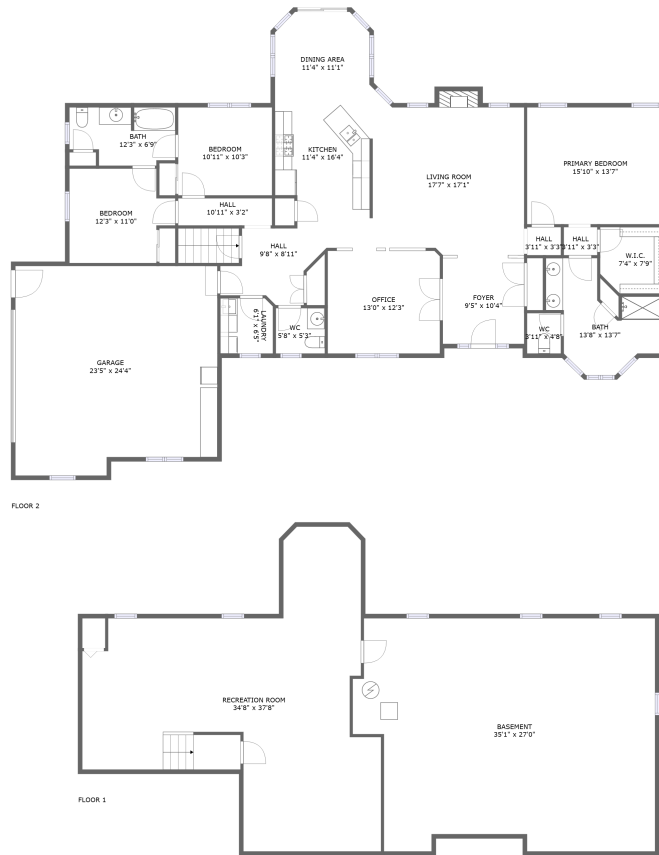

## Property Summary

 **1** garages     **3** bedrooms     **2** bathrooms     **1** half baths

 **2** floors     **2,008** Gross Living Area sqft     **4,399** total sqft

**4765 Lakewood Drive, Williamson, Wayne  
County, New York, United States, 14589**