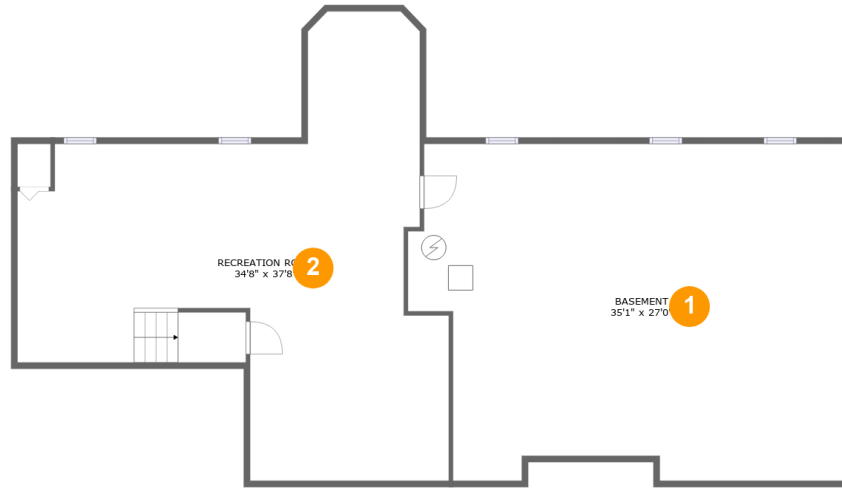

## Property Summary

 **1** garages     **3** bedrooms     **2** bathrooms     **1** half baths

 **2** floors     **2,008** Gross Living Area sqft     **4,399** total sqft

**4765 Lakewood Drive, Williamson, Wayne  
County, New York, United States, 14589**