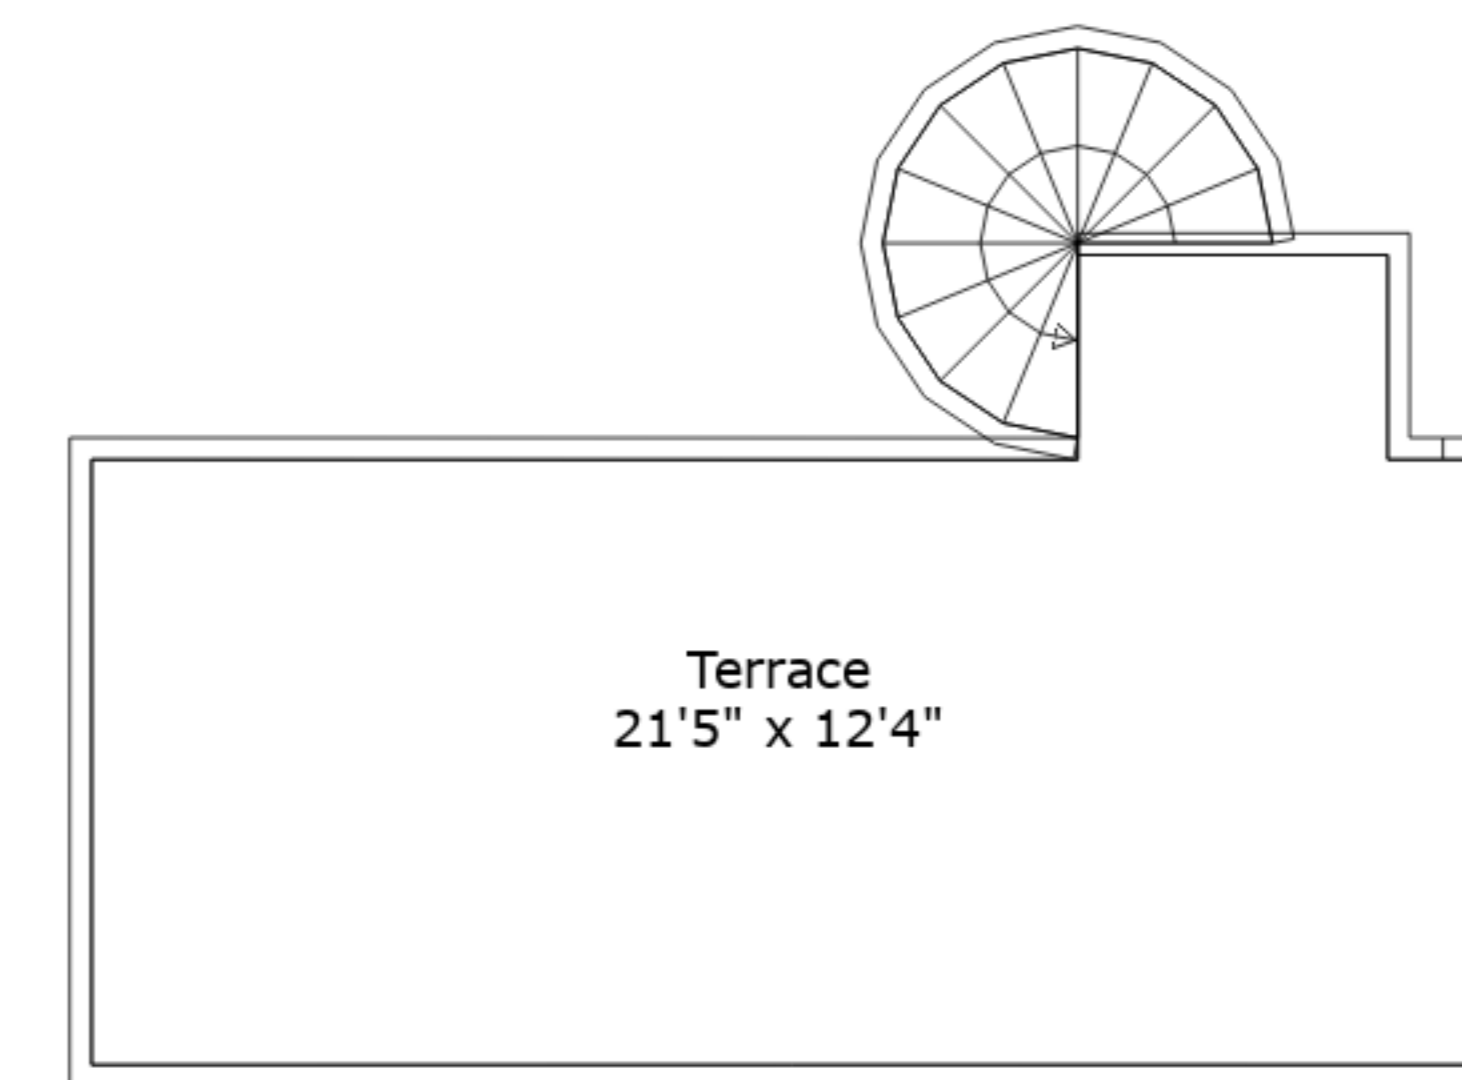

Terrace
21'5" x 12'4"

Floor 1

Floor 2