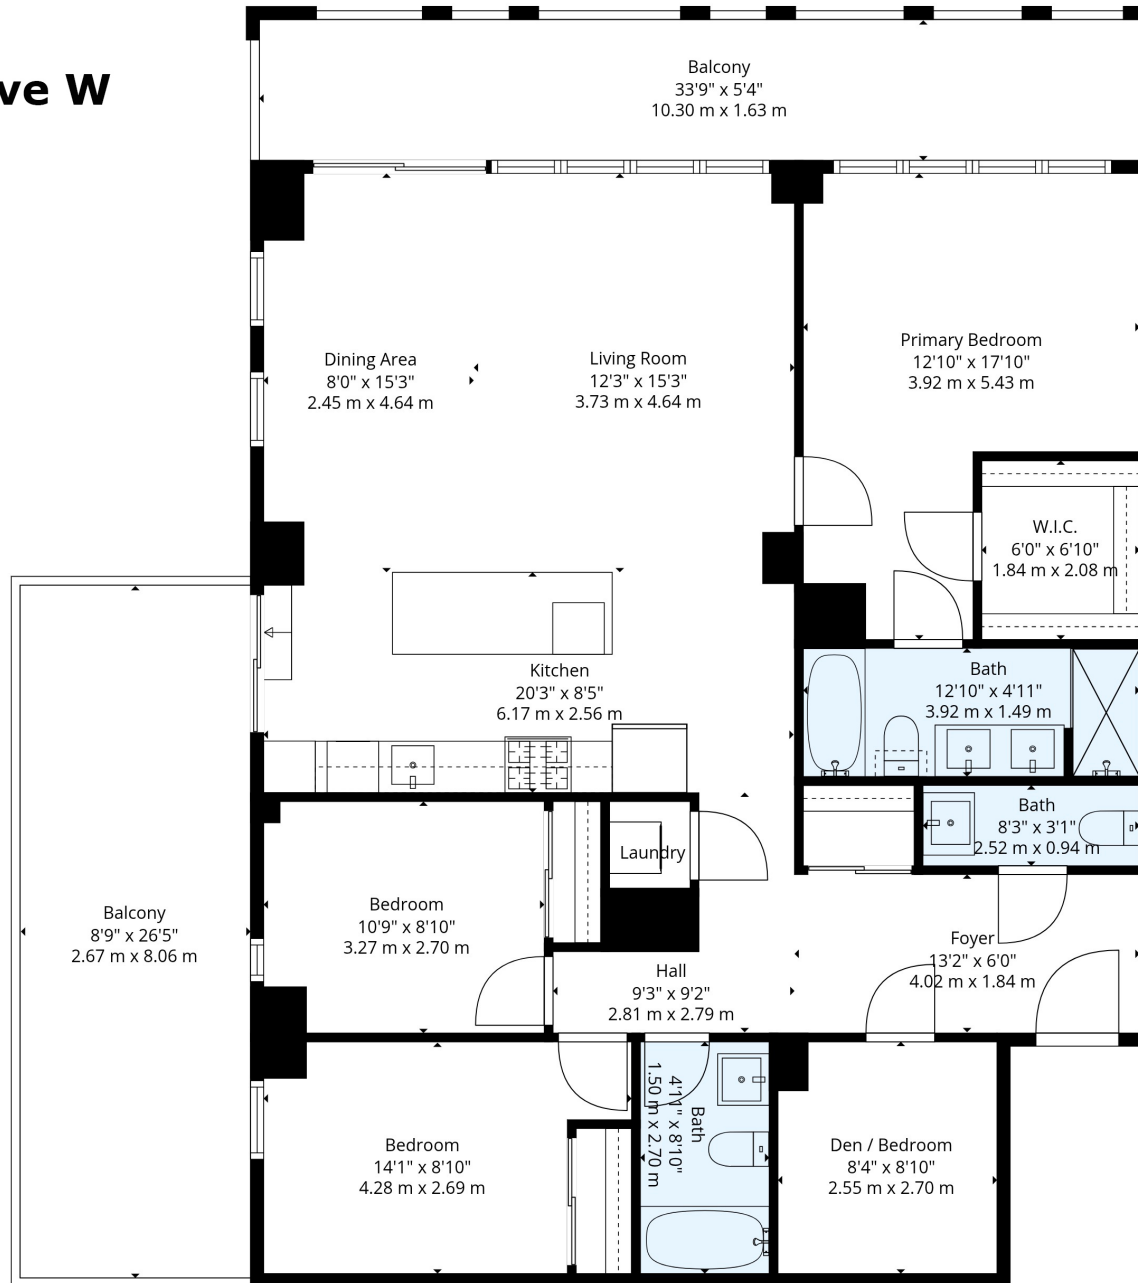

# 706-1 Hillsdale Ave W

**TOTAL LIVING SPACE: 1432 SQFT (133 m<sup>2</sup>)**