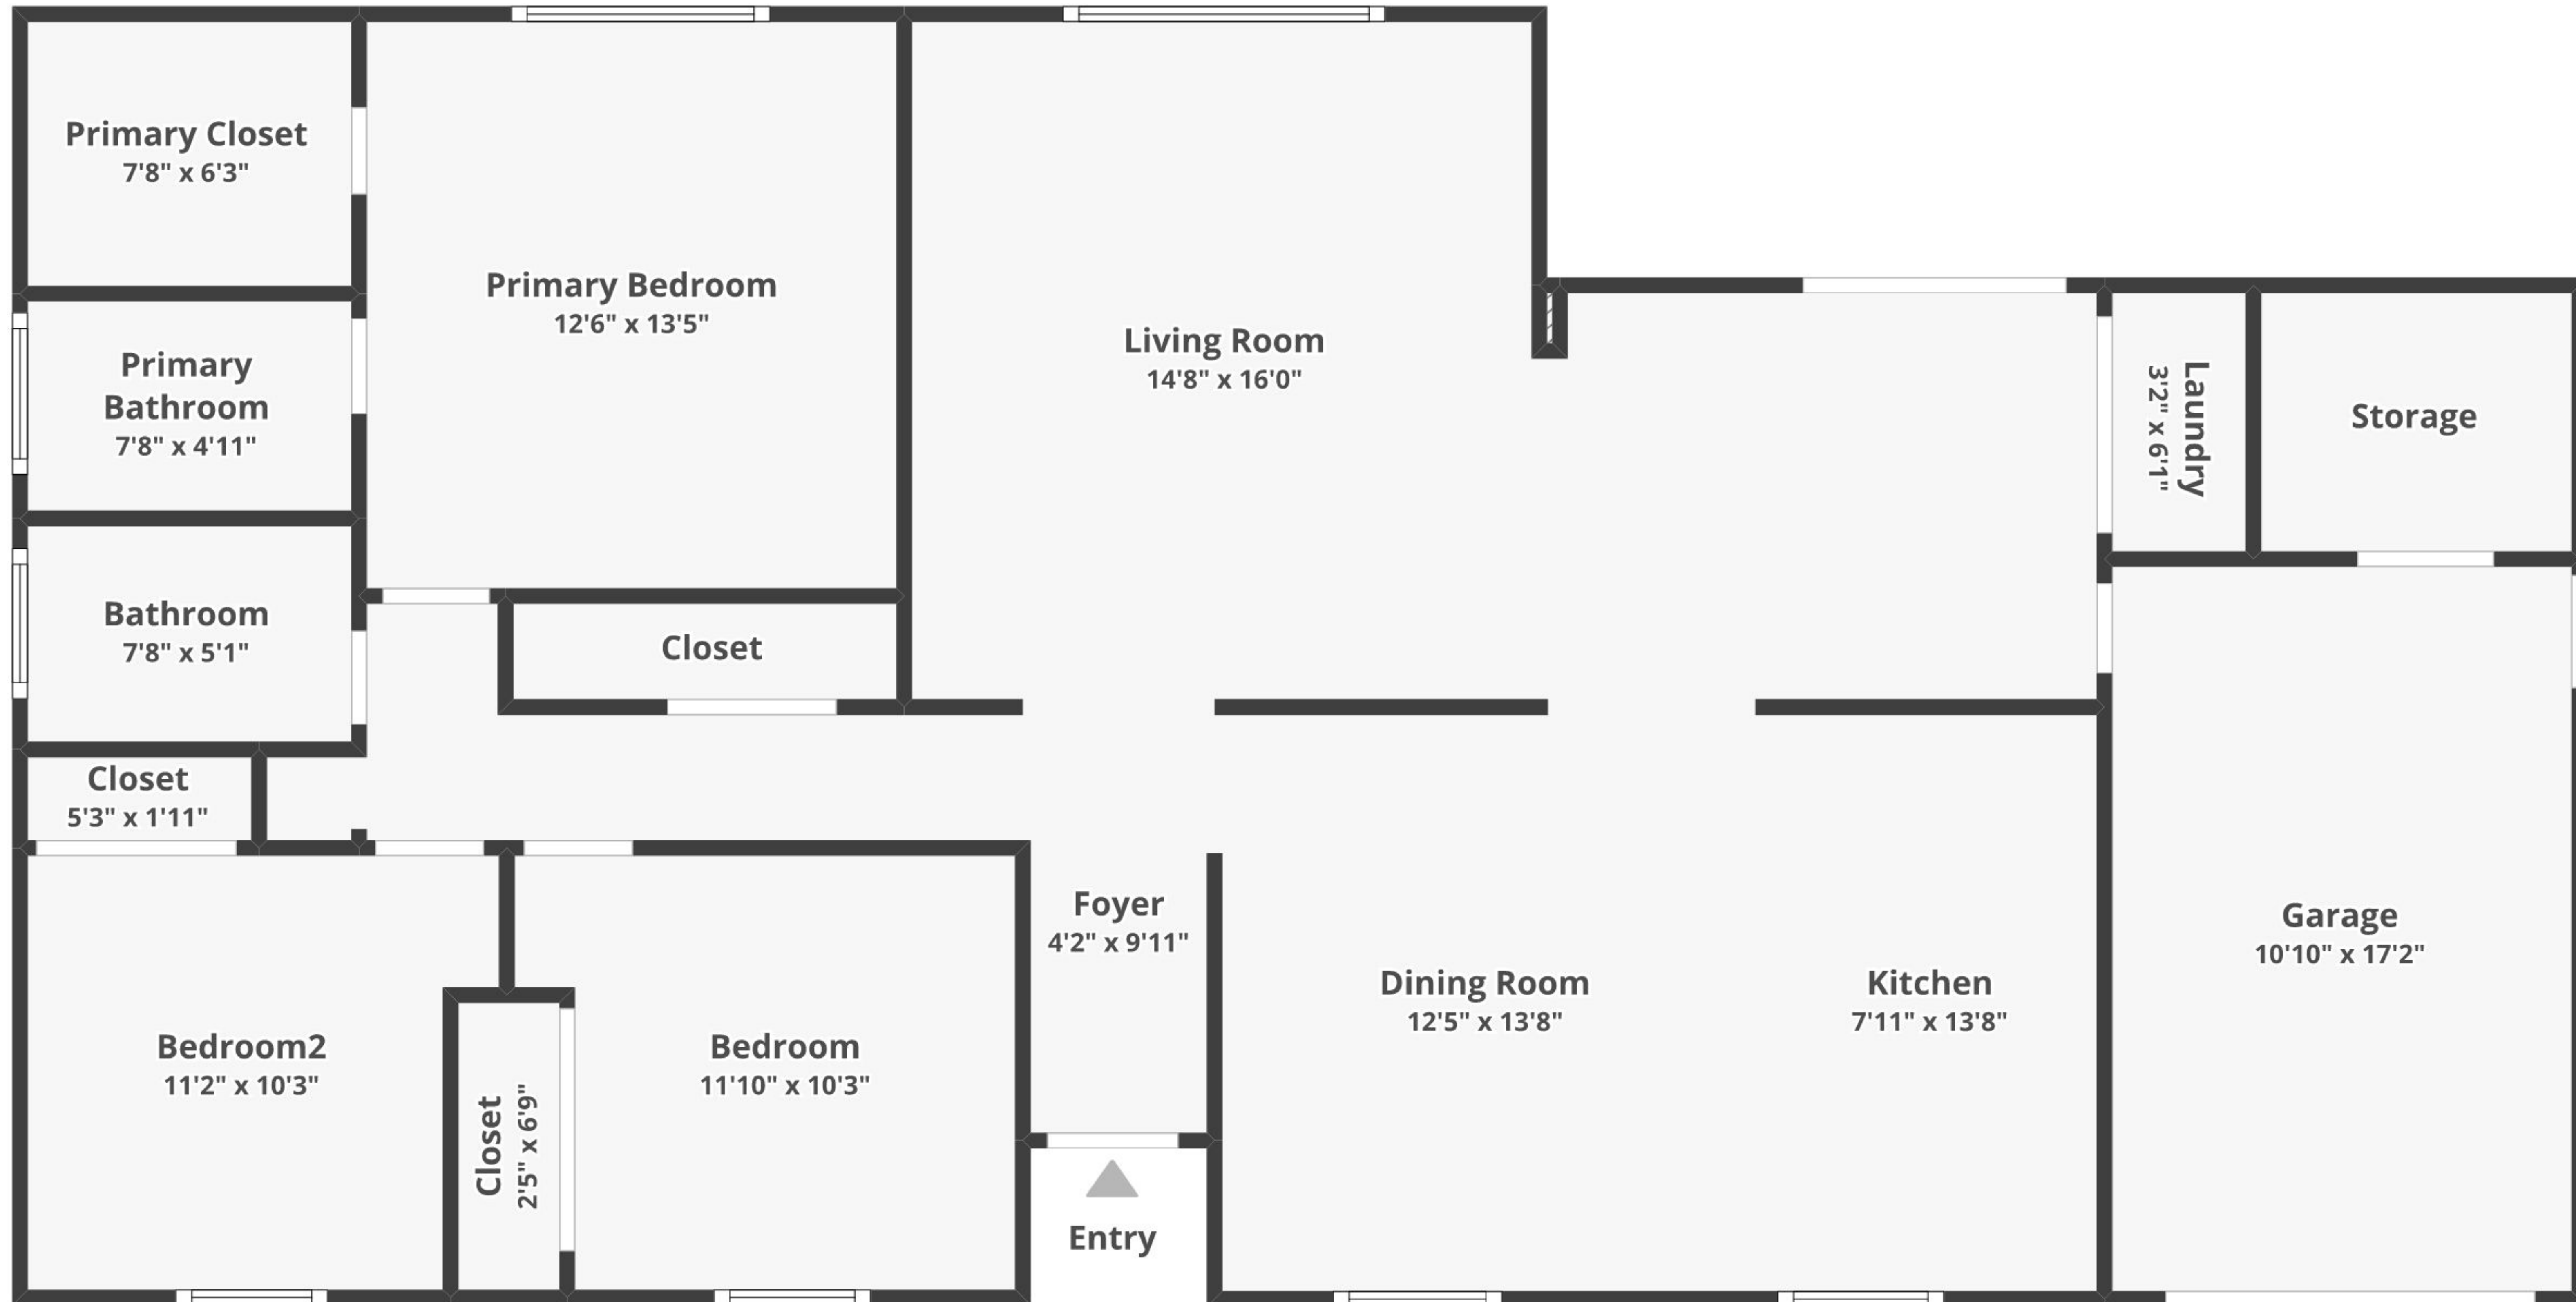

9061 E 39th St, Tucson, AZ 85730

Floor 1