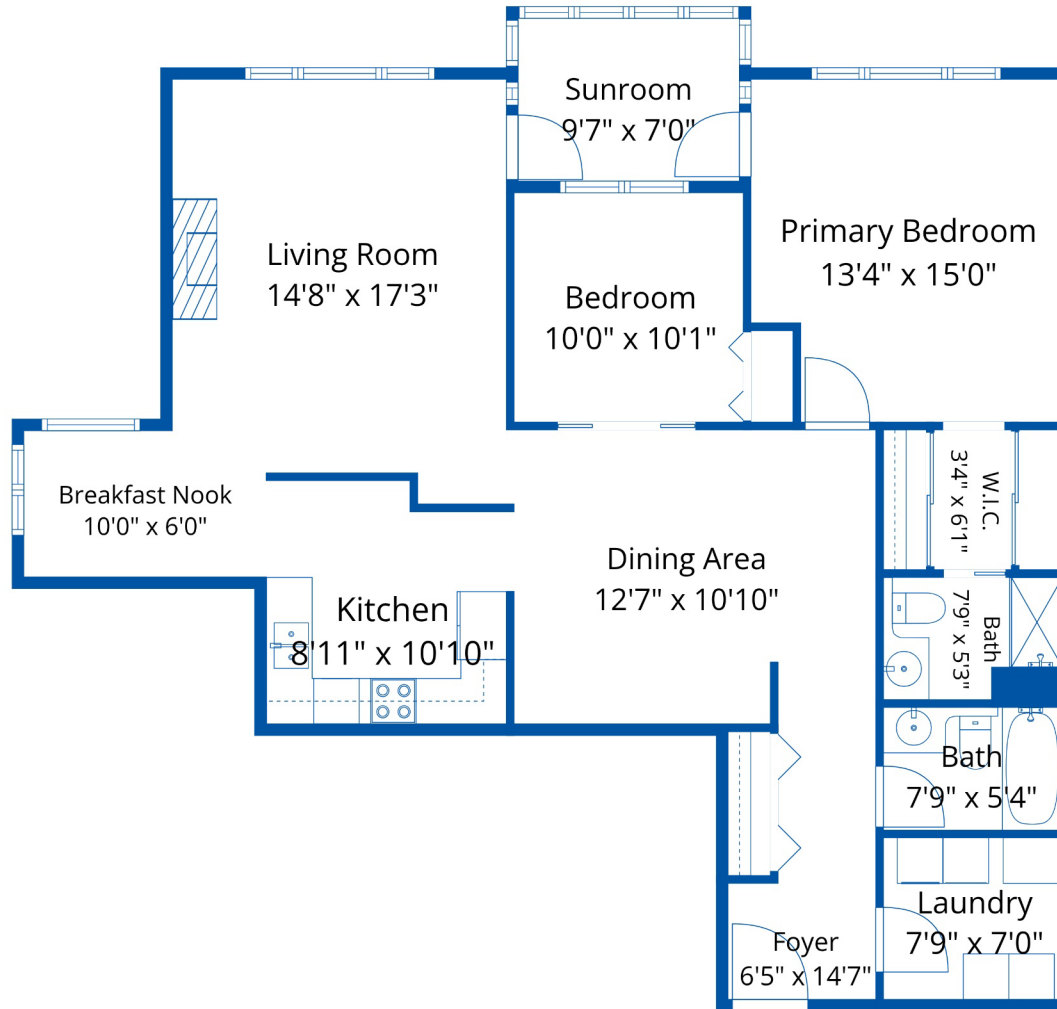

209 45770 Spadina Ave

Luisa Nestman PREC\*  
(778) 539-7171  
luisanestman@remax.net

Estimated Areas:

Main Floor: 1210 sq. ft  
**Total: 1210 Sq. Ft**