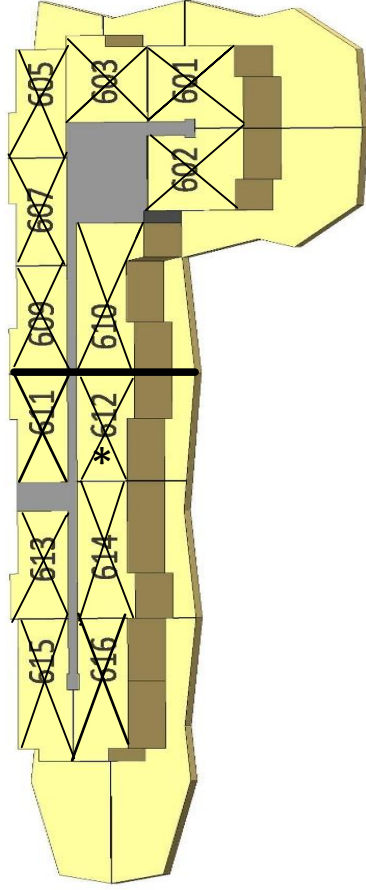

PARADISE RESORT

P2

PB

P0

.....PARKING.....

RESIDENCIAL PARADISE
ESQUEMA DE VENTAS

* Viviendas de 3 dormitorios,
el resto de 2 dormitorios

SOLARIUM.....

P7

P6

P5

P4

P3

PARADISE RESORT FASE 2

Apartamento Nº	Floor/Planta	Orientation /Orientación	Parking Nº	Interior/ exterior	Baths/ Baños	Rooms/Habitaciones	Built M2 /M2 Constr.	Garden / Jardín m2	Terrace Terraza m2	Total m2	Price / Precio	Date/Entrega
424	Corner Fourth floor inside/ Esquina tercera planta interior	Northwest /Noroeste	37	int.	2	3	84,3		373,06	457,36	399.900 €	