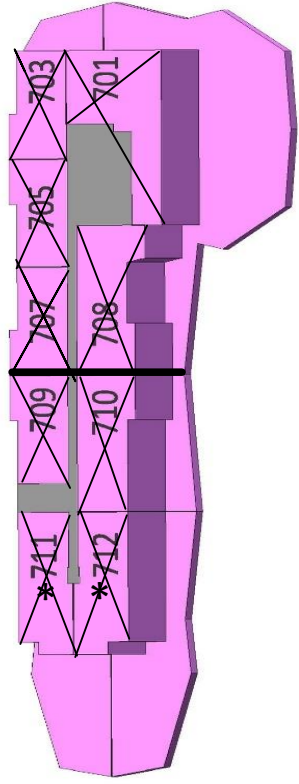

PARADISE RESORT

P2

PB

P0

.....PARKING.....

RESIDENCIAL PARADISE
ESQUEMA DE VENTAS

* Viviendas de 3 dormitorios,
el resto de 2 dormitorios

SOLARIUM.....

P7

P6

P5

P4

P3

PARADISE RESORT FASE 2

Apartamento Nº	Floor/Planta	Orientation /Orientación	Parking Nº	Interior/ exterior	Baths/ Baños	Rooms/Habitaciones	Built M2 /M2 Constr.	Garden / Jardín m2	Terrace Terraza m2	Total m2	Price / Precio	Date/Entrega
424	Corner Fourth floor inside/ Esquina tercera planta interior	Northwest /Noroeste	37	int.	2	3	84,3		373,06	457,36	399.900 €	