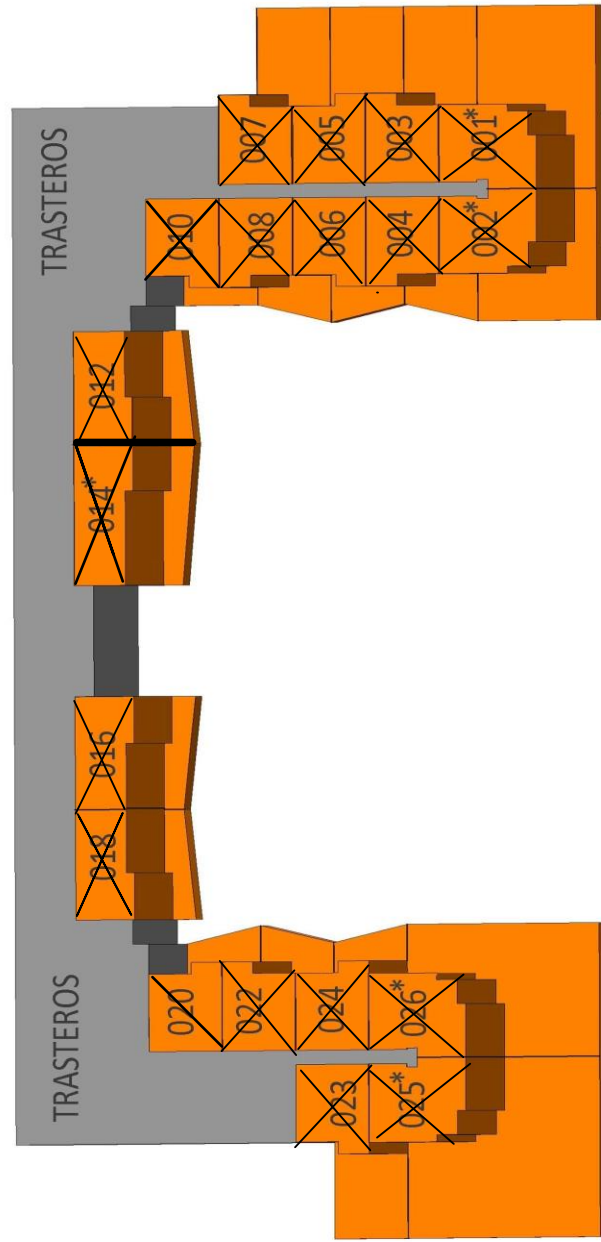

PARADISE RESORT

P2

PB

P0

.....PARKING.....

RESIDENCIAL PARADISE
ESQUEMA DE VENTAS

* Viviendas de 3 dormitorios,
el resto de 2 dormitorios

SOLARIUM.....

P7

P6

P5

P4

P3

PARADISE RESORT FASE 2

Apartamento Nº	Floor/Planta	Orientation /Orientación	Parking Nº	Interior/ exterior	Baths/ Baños	Rooms/Habitaciones	Built M2 /M2 Constr.	Garden / Jardín m2	Terrace Terraza m2	Total m2	Price / Precio	Date/Entrega
424	Corner Fourth floor inside/ Esquina tercera planta interior	Northwest /Noroeste	37	int.	2	3	84,3		373,06	457,36	399.900 €	