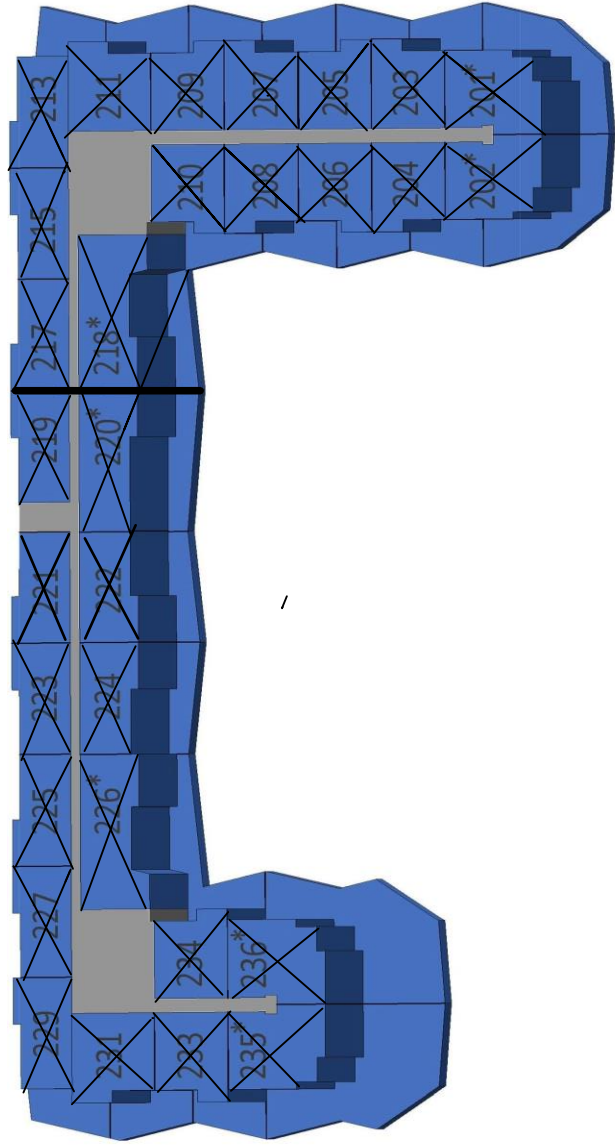

PARADISE RESORT

P2

PB

P0

.....PARKING.....

RESIDENCIAL PARADISE
ESQUEMA DE VENTAS

* Viviendas de 3 dormitorios,
el resto de 2 dormitorios

SOLARIUM.....

P7

P6

P5

P4

P3

PARADISE RESORT FASE 2

Apartamento Nº	Floor/Planta	Orientation /Orientación	Parking Nº	Interior/ exterior	Baths/ Baños	Rooms/Habitaciones	Built M2 /M2 Constr.	Garden / Jardín m2	Terrace Terraza m2	Total m2	Price / Precio	Date/Entrega
424	Corner Fourth floor inside/ Esquina tercera planta interior	Northwest /Noroeste	37	int.	2	3	84,3		373,06	457,36	399.900 €	