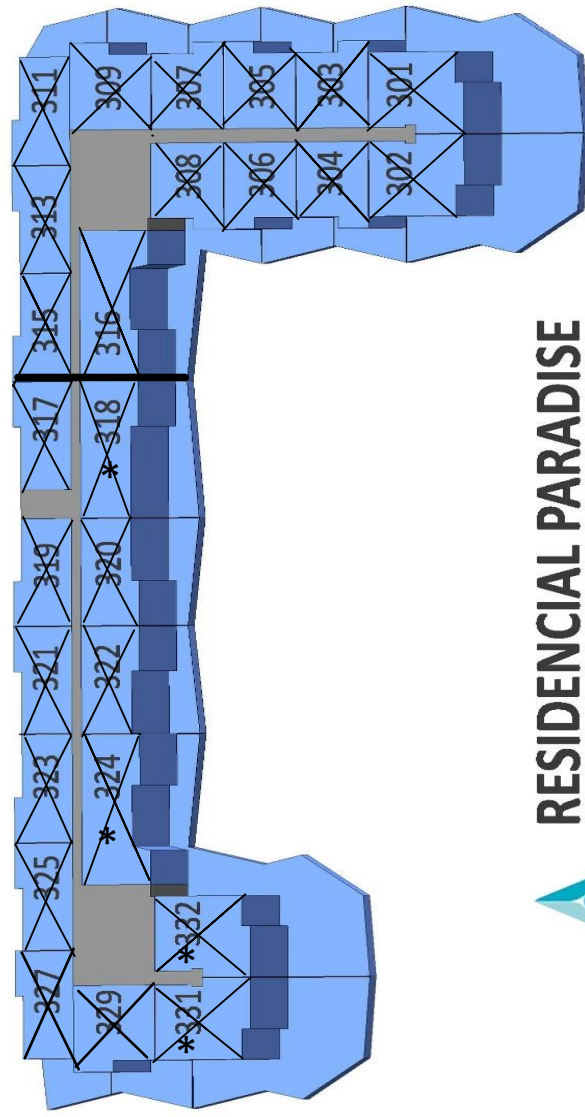

P7

P6

P5

P4

P3

PARADISE RESORT FASE 2

Apartamento Nº	Floor/Planta	Orientation /Orientación	Parking Nº	Interior/ exterior	Baths/ Baños	Rooms/Habitaciones	Built M2 /M2 Constr.	Garden / Jardín m2	Terrace Terraza m2	Total m2	Price / Precio	Date/Entrega
424	Corner Fourth floor inside/ Esquina tercera planta interior	Northwest /Noroeste	37	int.	2	3	84,3		373,06	457,36	399.900 €	