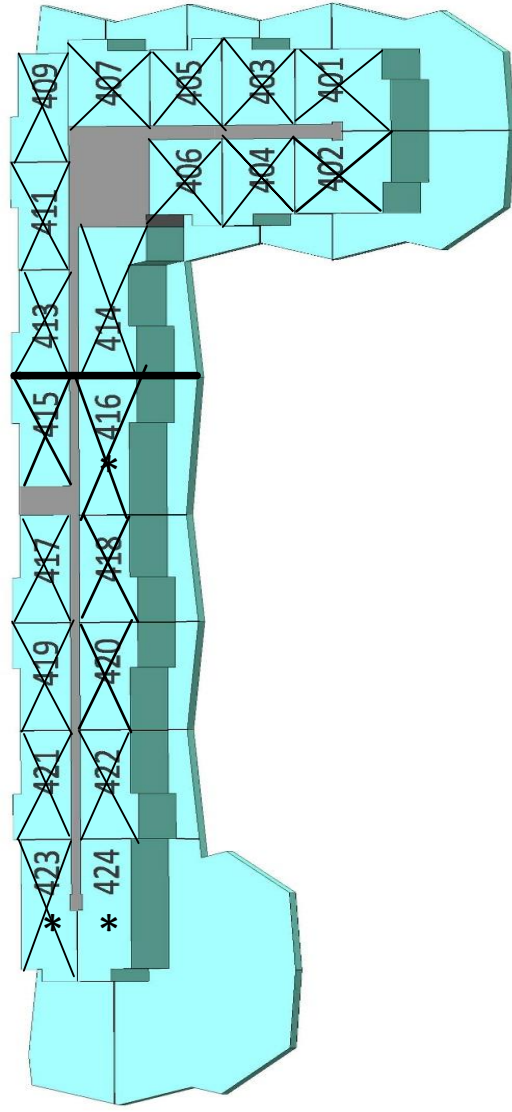

PARADISE RESORT

P2

PB

P0

.....PARKING.....

RESIDENCIAL PARADISE
ESQUEMA DE VENTAS

* Viviendas de 3 dormitorios,
el resto de 2 dormitorios

SOLARIUM.....

P7

P6

P5

P4

P3

PARADISE RESORT FASE 2

Apartamento Nº	Floor/Planta	Orientation /Orientación	Parking Nº	Interior/ exterior	Baths/ Baños	Rooms/Habitaciones	Built M2 /M2 Constr.	Garden / Jardín m2	Terrace Terraza m2	Total m2	Price / Precio	Date/Entrega
424	Corner Fourth floor inside/ Esquina tercera planta interior	Northwest /Noroeste	37	int.	2	3	84,3		373,06	457,36	399.900 €	