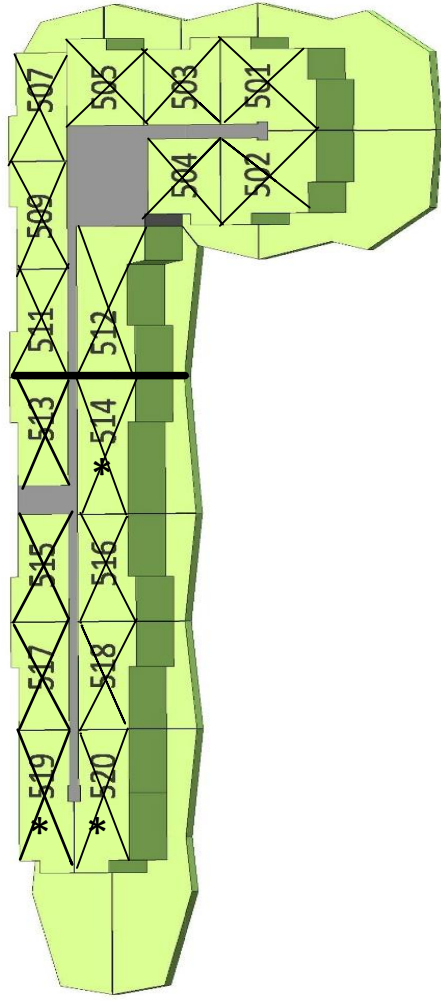

PARADISE RESORT

P2

PB

P0

.....PARKING.....

RESIDENCIAL PARADISE
ESQUEMA DE VENTAS

* Viviendas de 3 dormitorios,
el resto de 2 dormitorios

SOLARIUM.....

P7

P6

P5

P4

P3

PARADISE RESORT FASE 2

Apartamento Nº	Floor/Planta	Orientation /Orientación	Parking Nº	Interior/ exterior	Baths/ Baños	Rooms/Habitaciones	Built M2 /M2 Constr.	Garden / Jardín m2	Terrace Terraza m2	Total m2	Price / Precio	Date/Entrega
424	Corner Fourth floor inside/ Esquina tercera planta interior	Northwest /Noroeste	37	int.	2	3	84,3		373,06	457,36	399.900 €	