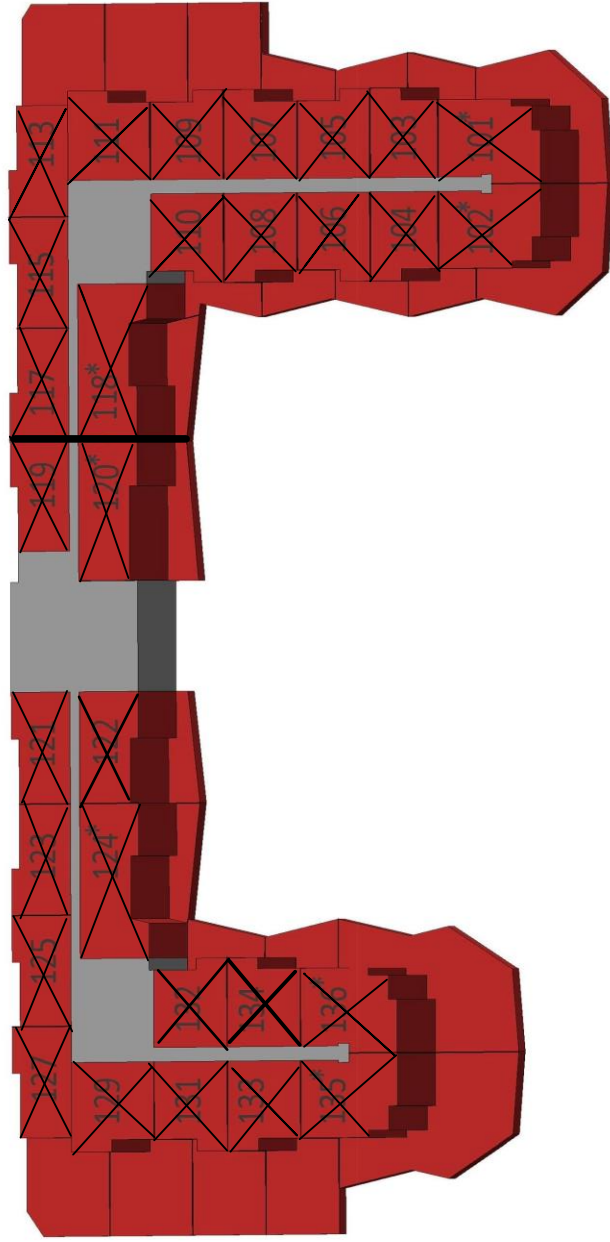

PARADISE RESORT

P2

PB

P0

.....PARKING.....

RESIDENCIAL PARADISE
ESQUEMA DE VENTAS

* Viviendas de 3 dormitorios,
el resto de 2 dormitorios

SOLARIUM.....

P7

P6

P5

P4

P3

PARADISE RESORT FASE 2

Apartamento Nº	Floor/Planta	Orientation /Orientación	Parking Nº	Interior/ exterior	Baths/ Baños	Rooms/Habitaciones	Built M2 /M2 Constr.	Garden / Jardín m2	Terrace Terraza m2	Total m2	Price / Precio	Date/Entrega
424	Corner Fourth floor inside/ Esquina tercera planta interior	Northwest /Noroeste	37	int.	2	3	84,3		373,06	457,36	399.900 €	