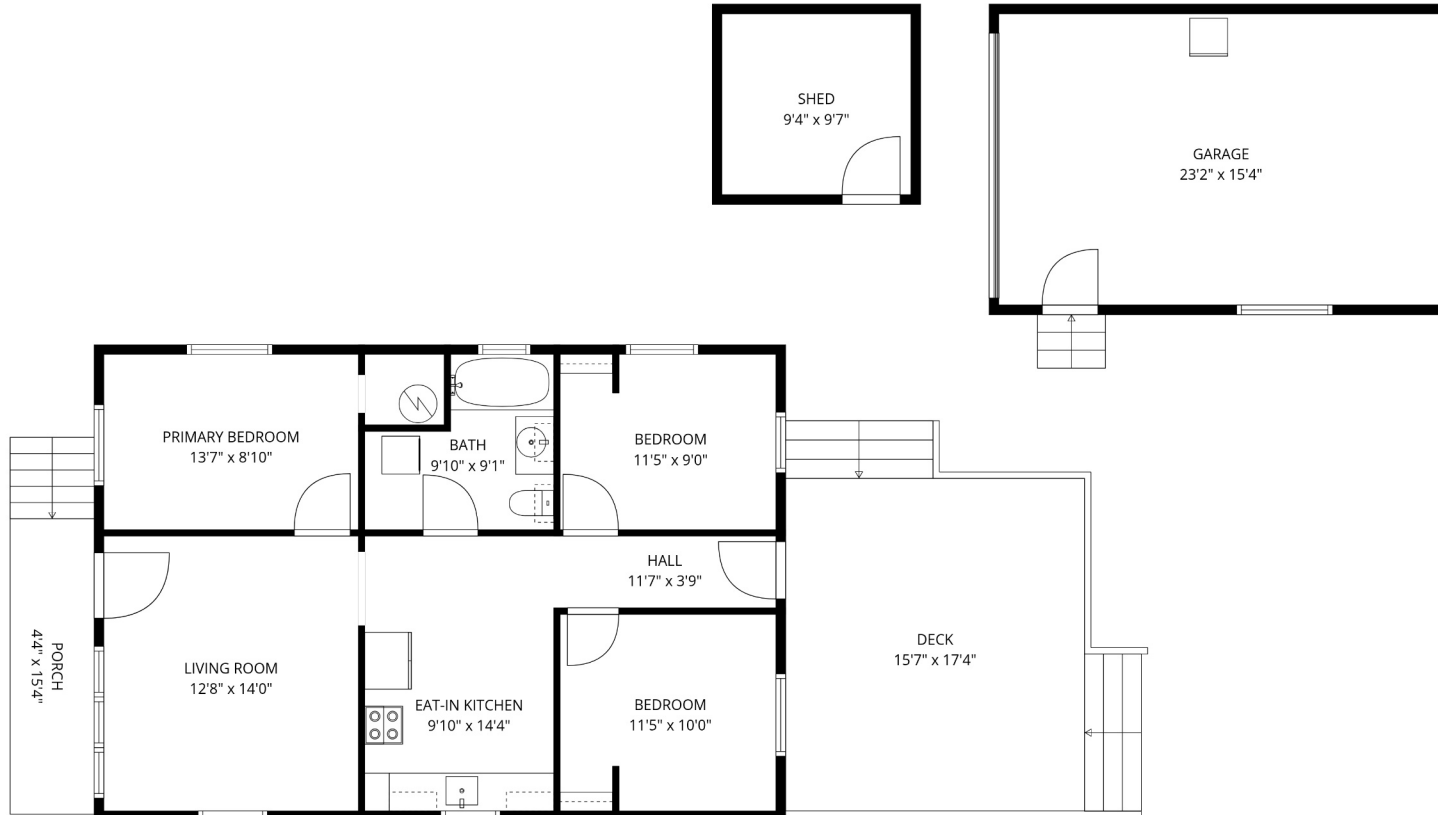

# 12768 112b Ave

Ann Griffiths  
(604) 897-7969  
anngriffiths33@gmail.com

Estimated Areas:

Main Floor: 890 sq. ft  
Total: 890 Sq. Ft