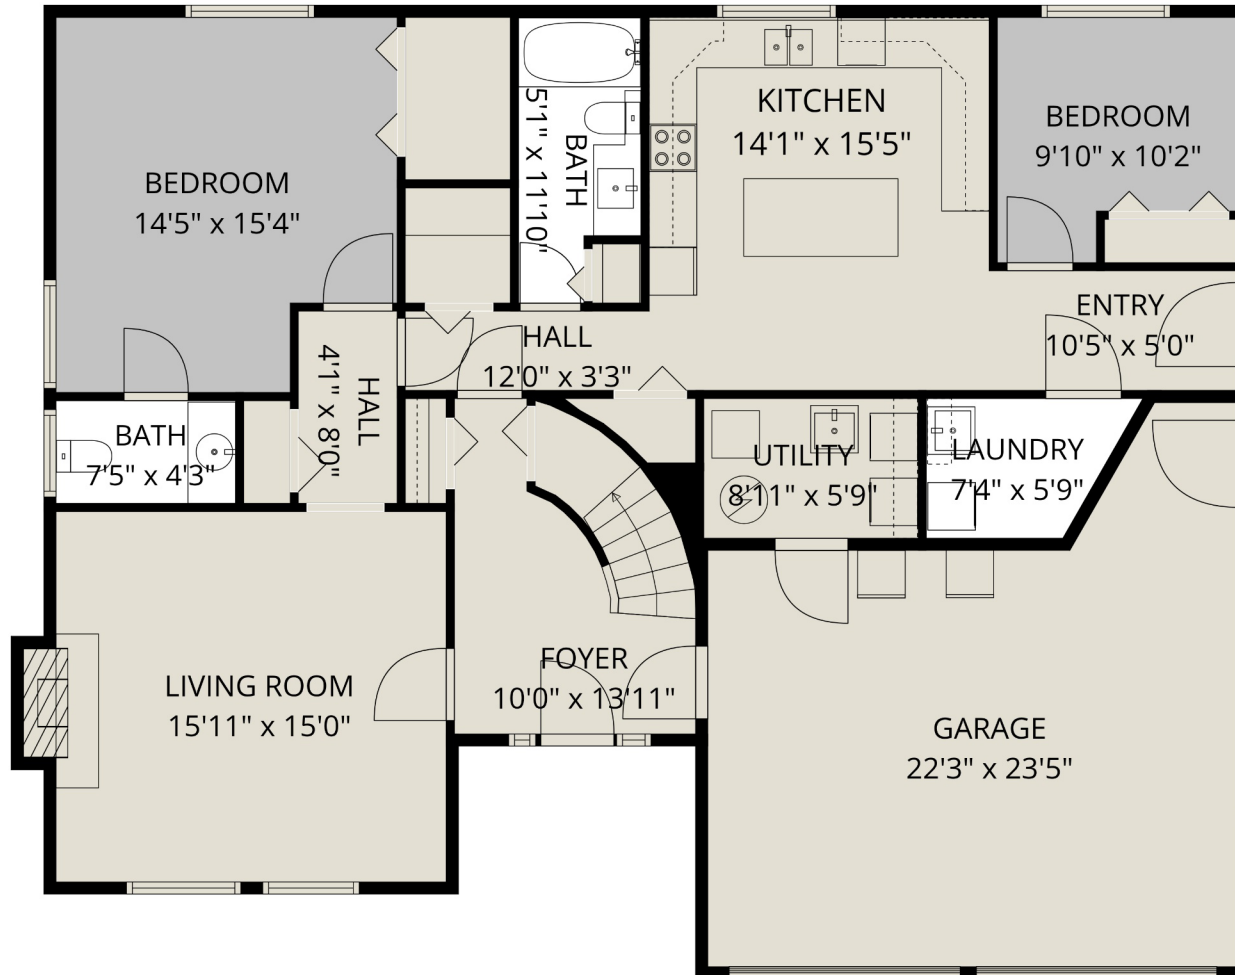

**CENTURY 21.**

Creekside Realty Ltd.

**11905 Sterling Ct**

Moses Orlev

604-790-6831

moses.orlev@century21.ca

**Estimated Areas:**

Below Main: 1383 sq. ft

Main Floor: 1652 sq. ft

**Total: 3035 Sq. Ft**

**CENTURY 21.**

Creekside Realty Ltd.

**11905 Sterling Ct**

Moses Orlev

604-790-6831

moses.orlev@century21.ca

**Estimated Areas:**

Below Main: 1383 sq. ft

Main Floor: 1652 sq. ft

**Total: 3035 Sq. Ft**

**CENTURY 21.**

Creekside Realty Ltd.

**11905 Sterling Ct**

Moses Orlev

604-790-6831

moses.orlev@century21.ca

**Estimated Areas:**

Below Main: 1383 sq. ft

Main Floor: 1652 sq. ft

**Total: 3035 Sq. Ft**