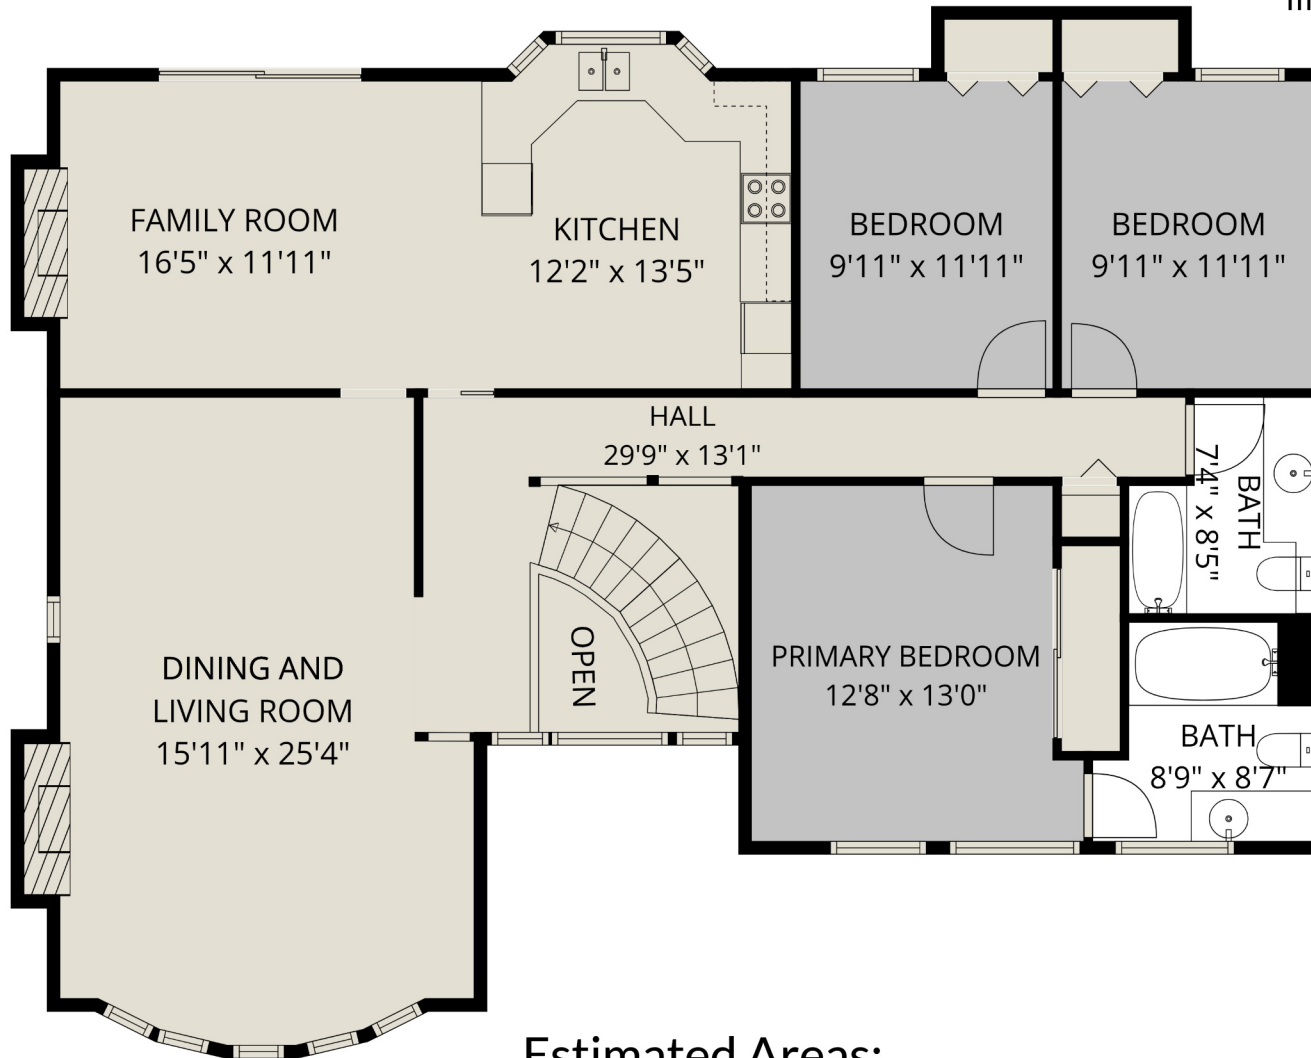

Main Floor: 1652 sq. ft

**Total: 3035 Sq. Ft**

**CENTURY 21.**

Creekside Realty Ltd.

**11905 Sterling Ct**

Moses Orlev

604-790-6831

moses.orlev@century21.ca

**Estimated Areas:**

Below Main: 1383 sq. ft

Main Floor: 1652 sq. ft

**Total: 3035 Sq. Ft**

**CENTURY 21.**

Creekside Realty Ltd.

**11905 Sterling Ct**

Moses Orlev

604-790-6831

moses.orlev@century21.ca

**Estimated Areas:**

Below Main: 1383 sq. ft

Main Floor: 1652 sq. ft

**Total: 3035 Sq. Ft**