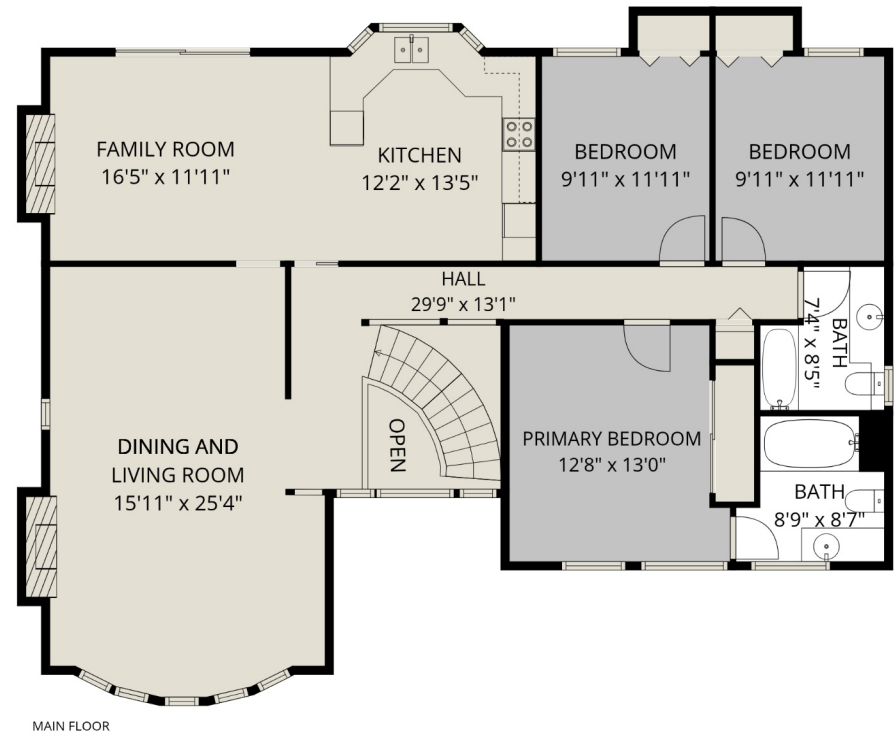

Main Floor: 1652 sq. ft

**Total: 3035 Sq. Ft**

**CENTURY 21.**

Creekside Realty Ltd.

**11905 Sterling Ct**

Moses Orlev

604-790-6831

moses.orlev@century21.ca

**Estimated Areas:**

Below Main: 1383 sq. ft

Main Floor: 1652 sq. ft

**Total: 3035 Sq. Ft**

**CENTURY 21.**

Creekside Realty Ltd.

**11905 Sterling Ct**

Moses Orlev

604-790-6831

moses.orlev@century21.ca

**Estimated Areas:**

Below Main: 1383 sq. ft

Main Floor: 1652 sq. ft

**Total: 3035 Sq. Ft**