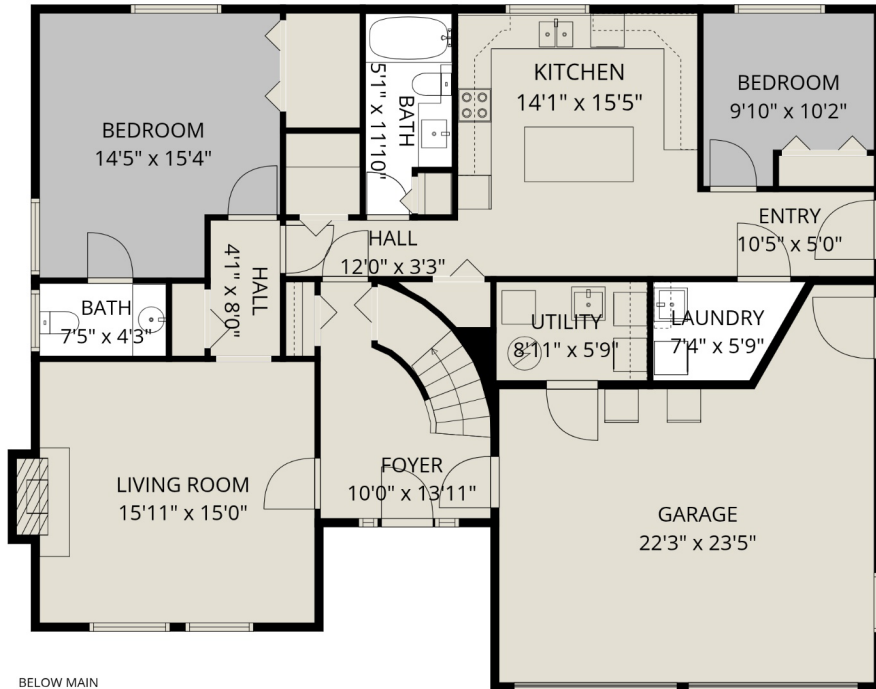

Main Floor: 1652 sq. ft

**Total: 3035 Sq. Ft**

**CENTURY 21.**

Creekside Realty Ltd.

**11905 Sterling Ct**

Moses Orlev

604-790-6831

moses.orlev@century21.ca

**Estimated Areas:**

Below Main: 1383 sq. ft

Main Floor: 1652 sq. ft

**Total: 3035 Sq. Ft**

**CENTURY 21.**

Creekside Realty Ltd.

**11905 Sterling Ct**

Moses Orlev

604-790-6831

moses.orlev@century21.ca

**Estimated Areas:**

Below Main: 1383 sq. ft

Main Floor: 1652 sq. ft

**Total: 3035 Sq. Ft**