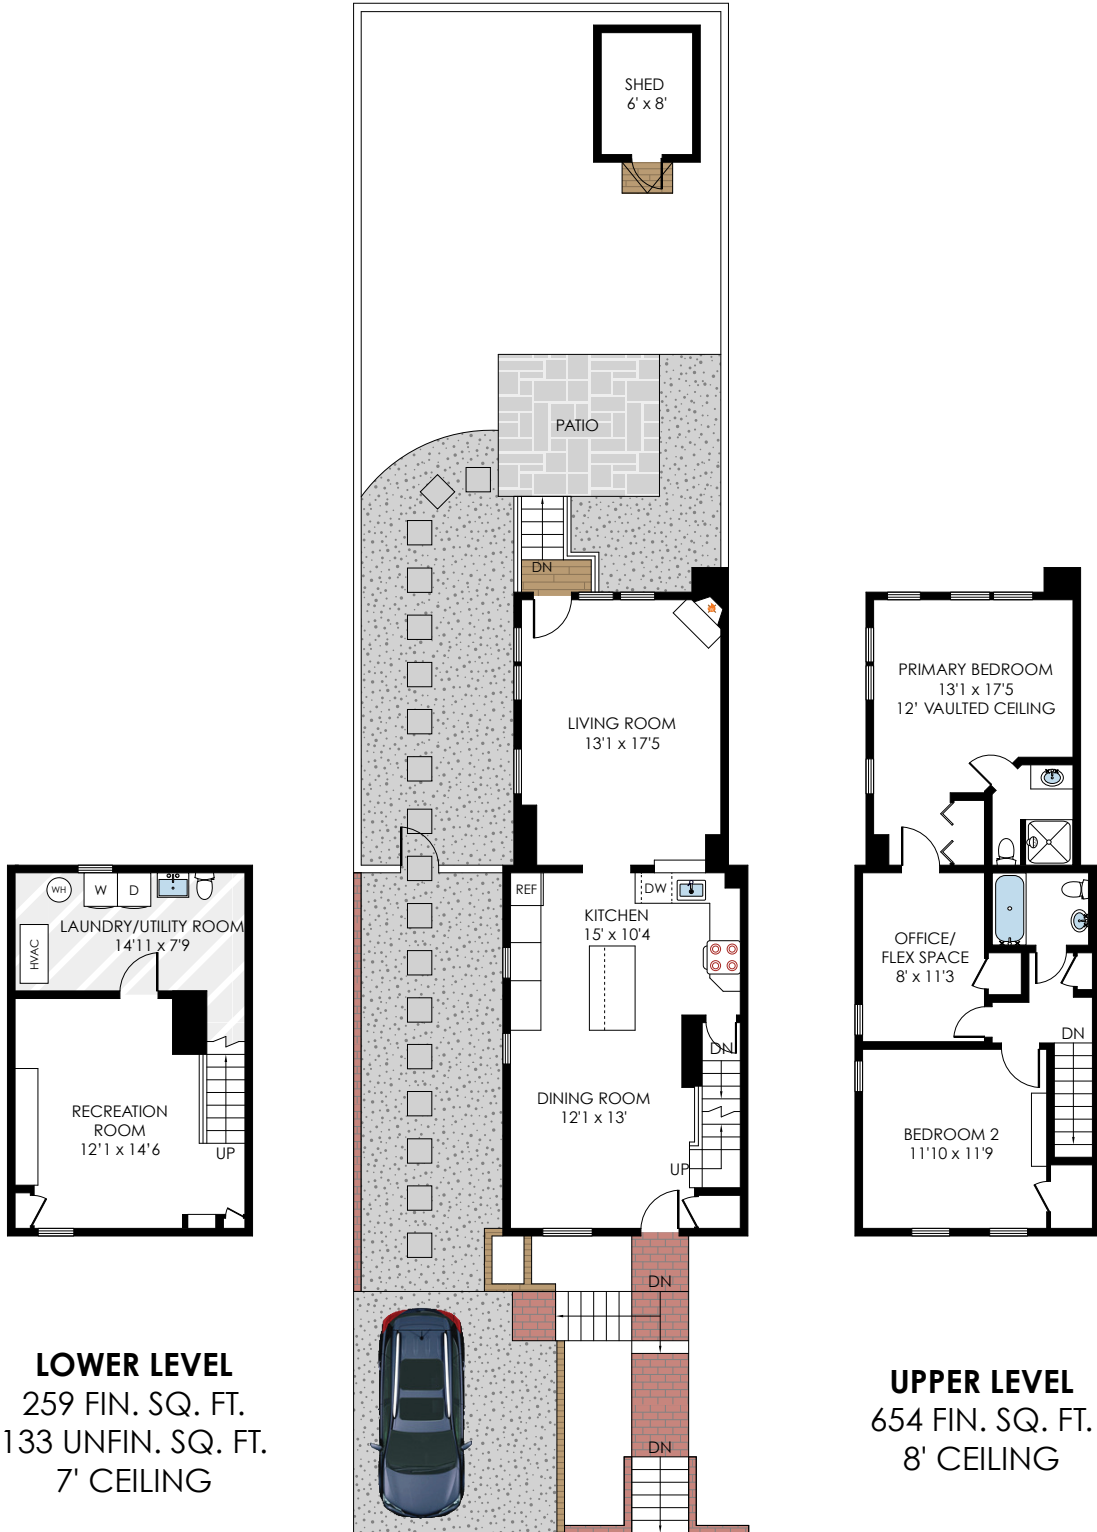

# 414 E BELLEFONTE AVENUE

ALEXANDRIA, VA 22301

**LOWER LEVEL**  
259 FIN. SQ. FT.  
133 UNFIN. SQ. FT.  
7' CEILING

**MAIN LEVEL**  
654 FIN. SQ. FT.  
8'3 CEILING

**UPPER LEVEL**  
654 FIN. SQ. FT.  
8' CEILING