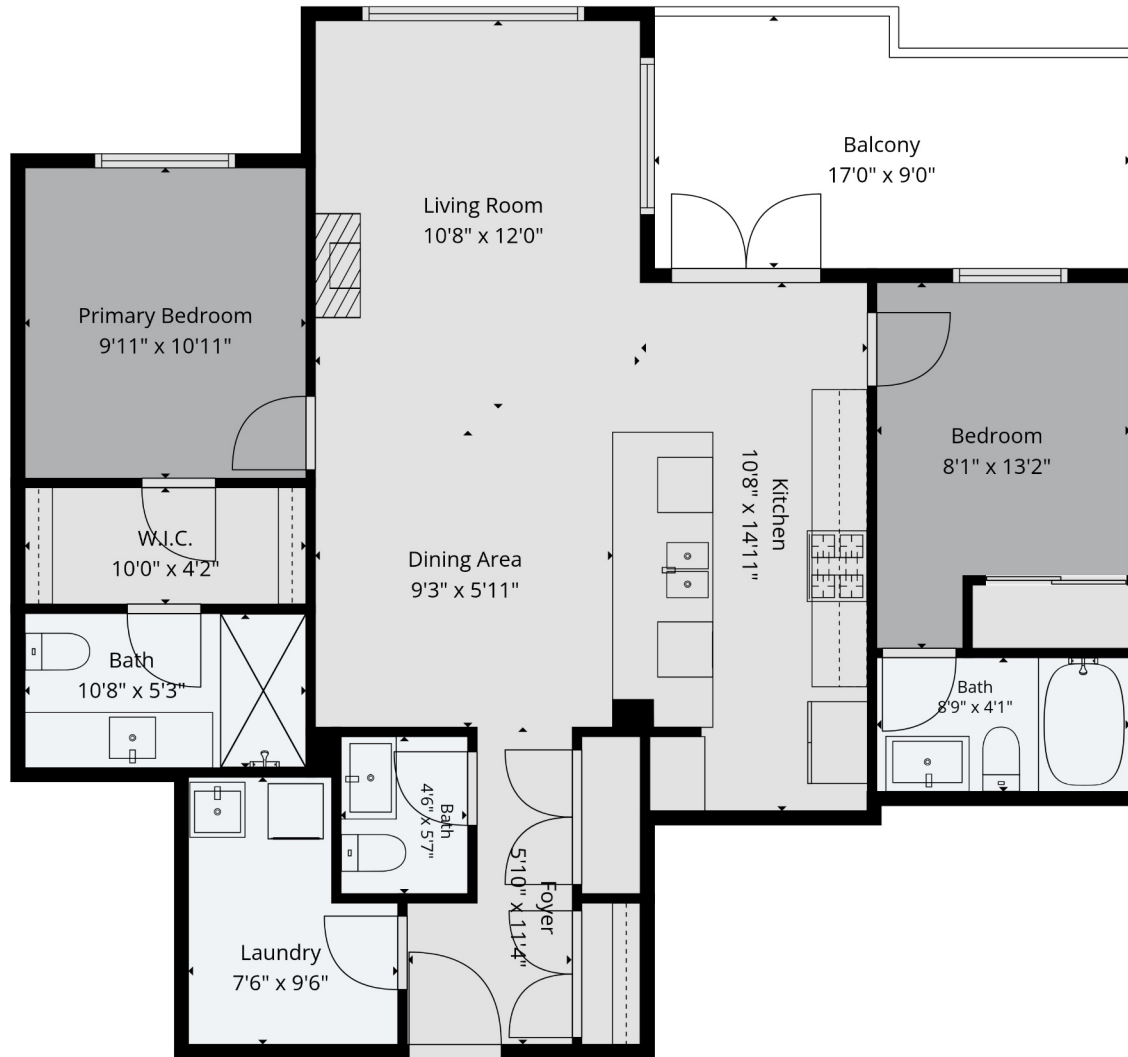

33540 Mayfair Ave #404

Curt Derksen PREC
778-908-8610
curt@curtderksen.com

Estimated Areas:

Main Floor: 1014 sq. ft
Total: 1014 Sq. Ft